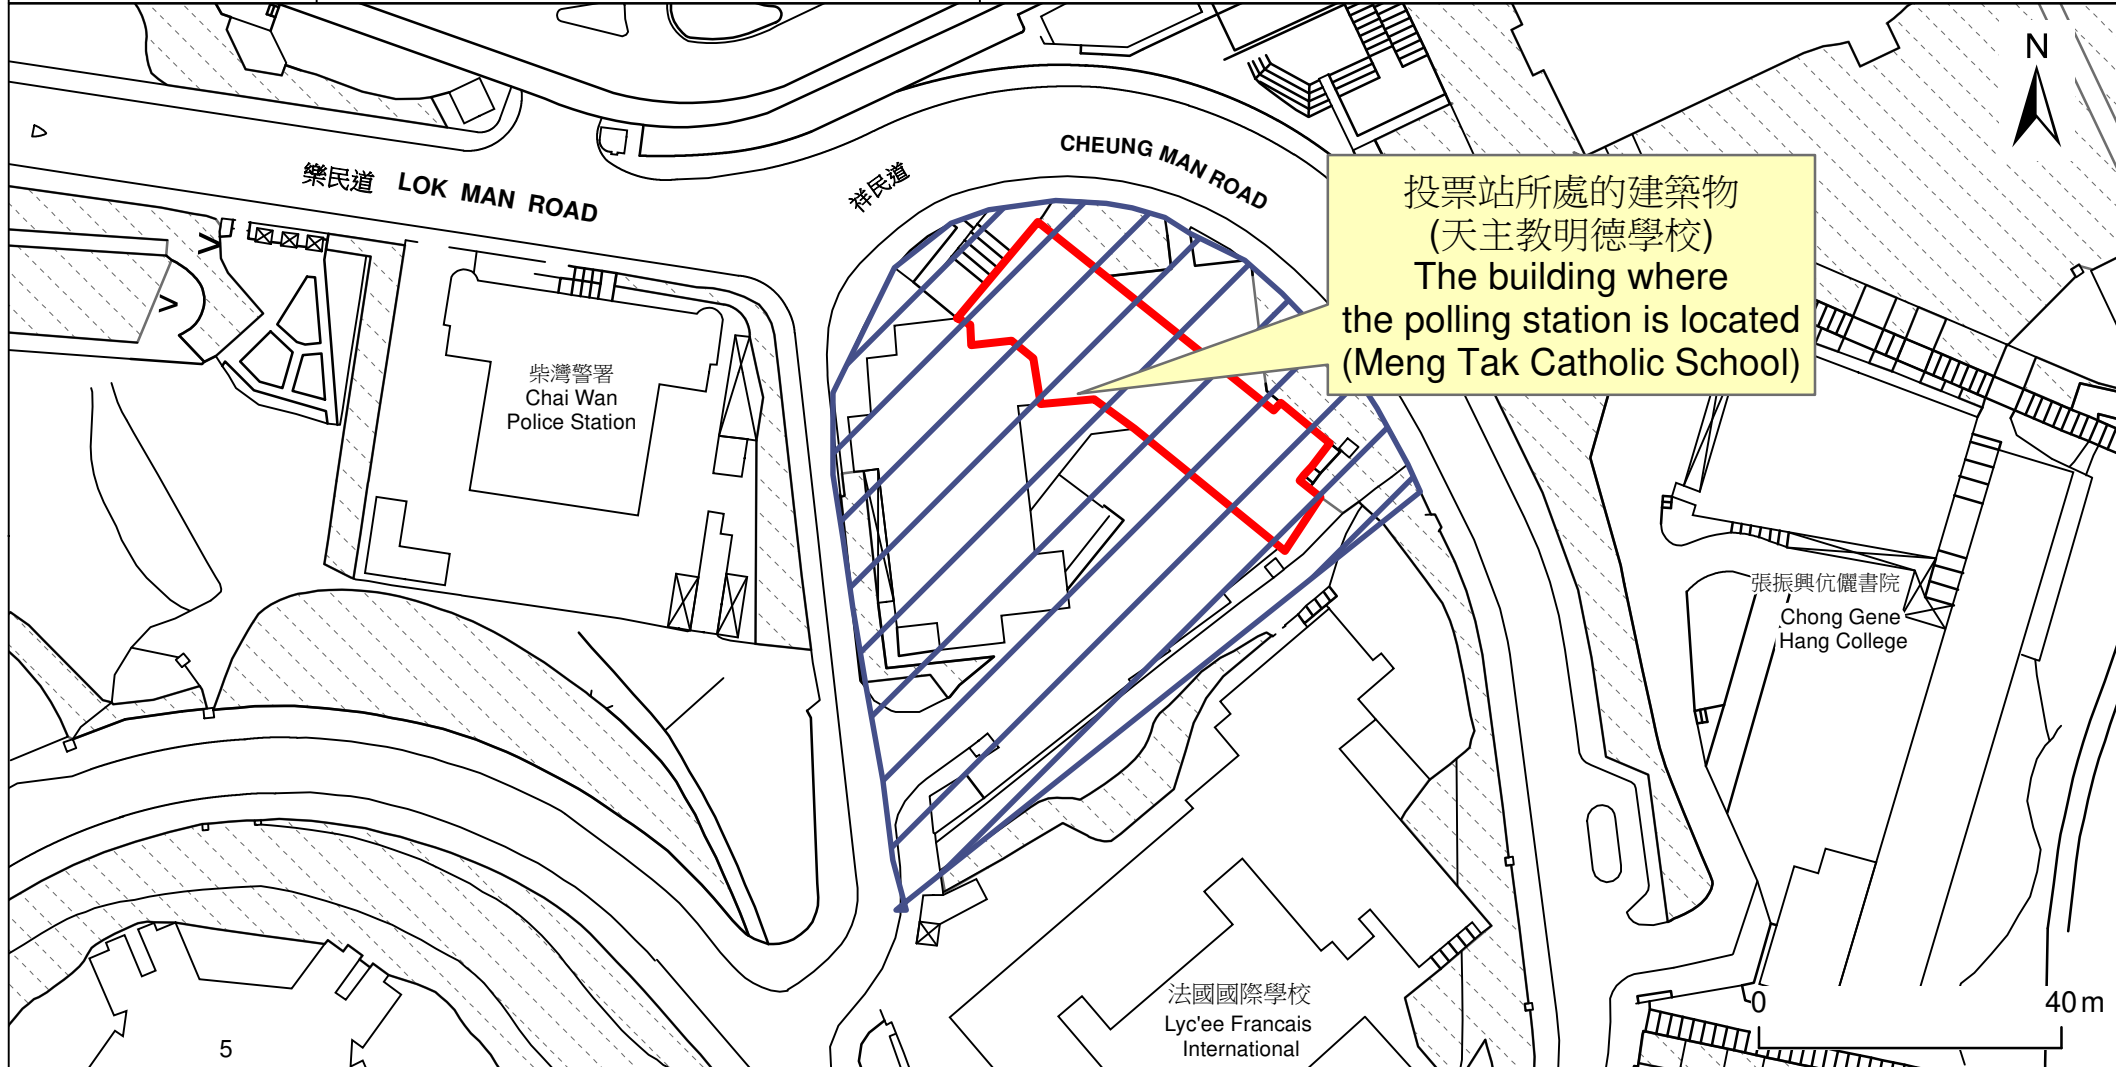

投票站位置圖和禁止拉票區 Polling Station - Location Plan & No Canvassing Zone

投票站編號 Polling Station Code	2025年立法會換屆選舉地方選區編號及名稱 Code & Name of Geographical Constituency for 2025 Legislative Council General Election	名稱及地址 Name & Address
Y2001	所有地方選區 ALL GEOGRAPHICAL CONSTITUENCIES	天主教明德學校專屬投票站 香港柴灣祥民道11號2樓 Meng Tak Catholic School Designated Polling Station 2/F, 11 Cheung Man Road, Chai Wan, Hong Kong

 禁止拉票區
No Canvassing Zone