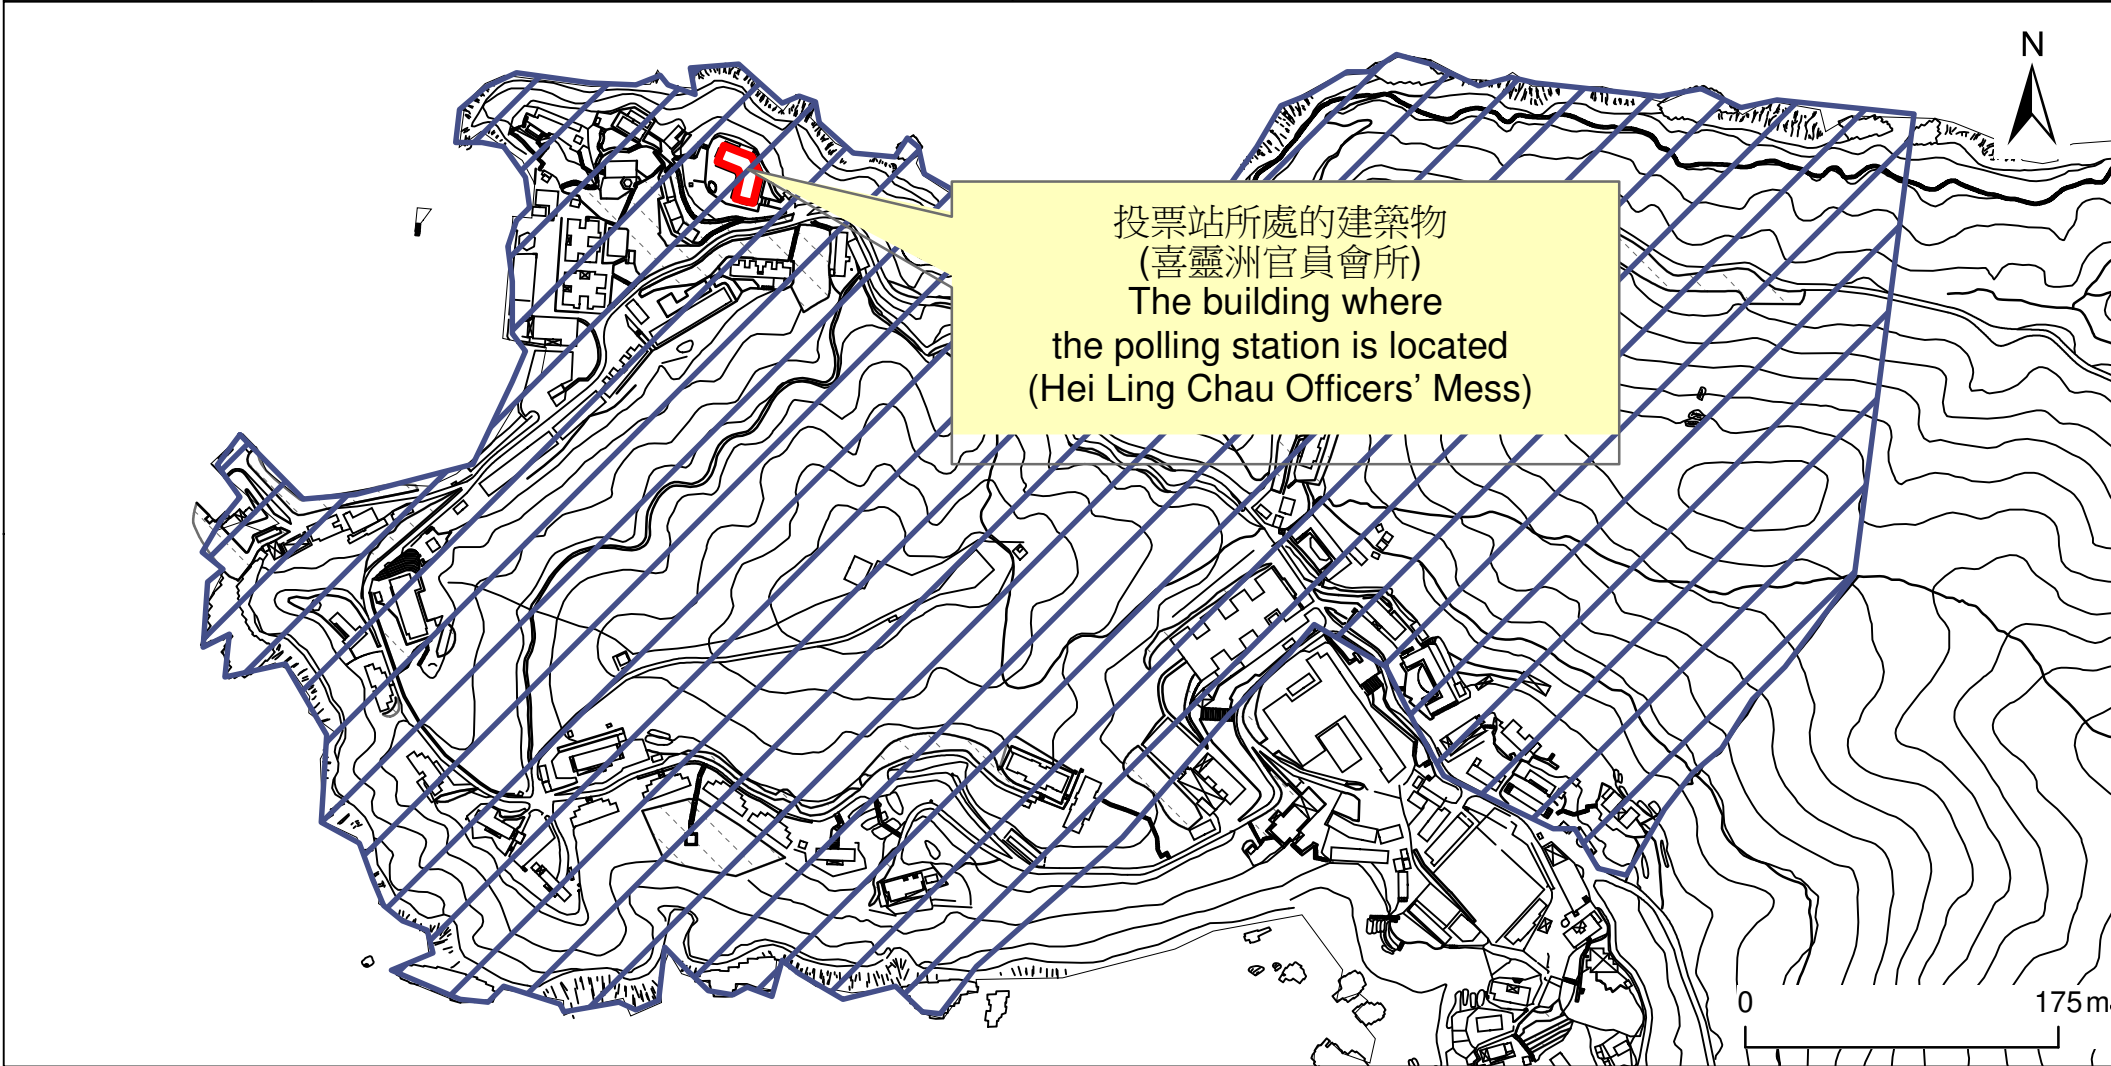

投票站位置圖和禁止拉票區 Polling Station - Location Plan & No Canvassing Zone

投票站編號 Polling Station Code	2025年立法會換屆選舉地方選區編號及名稱 Code & Name of Geographical Constituency for 2025 Legislative Council General Election	名稱及地址 Name & Address
Y1010	所有地方選區 ALL GEOGRAPHICAL CONSTITUENCIES	喜靈洲官員會所 新界喜靈洲L座 Hei Ling Chau Officers' Mess Block L, Hei Ling Chau Island, New Territories

 禁止拉票區
No Canvassing Zone