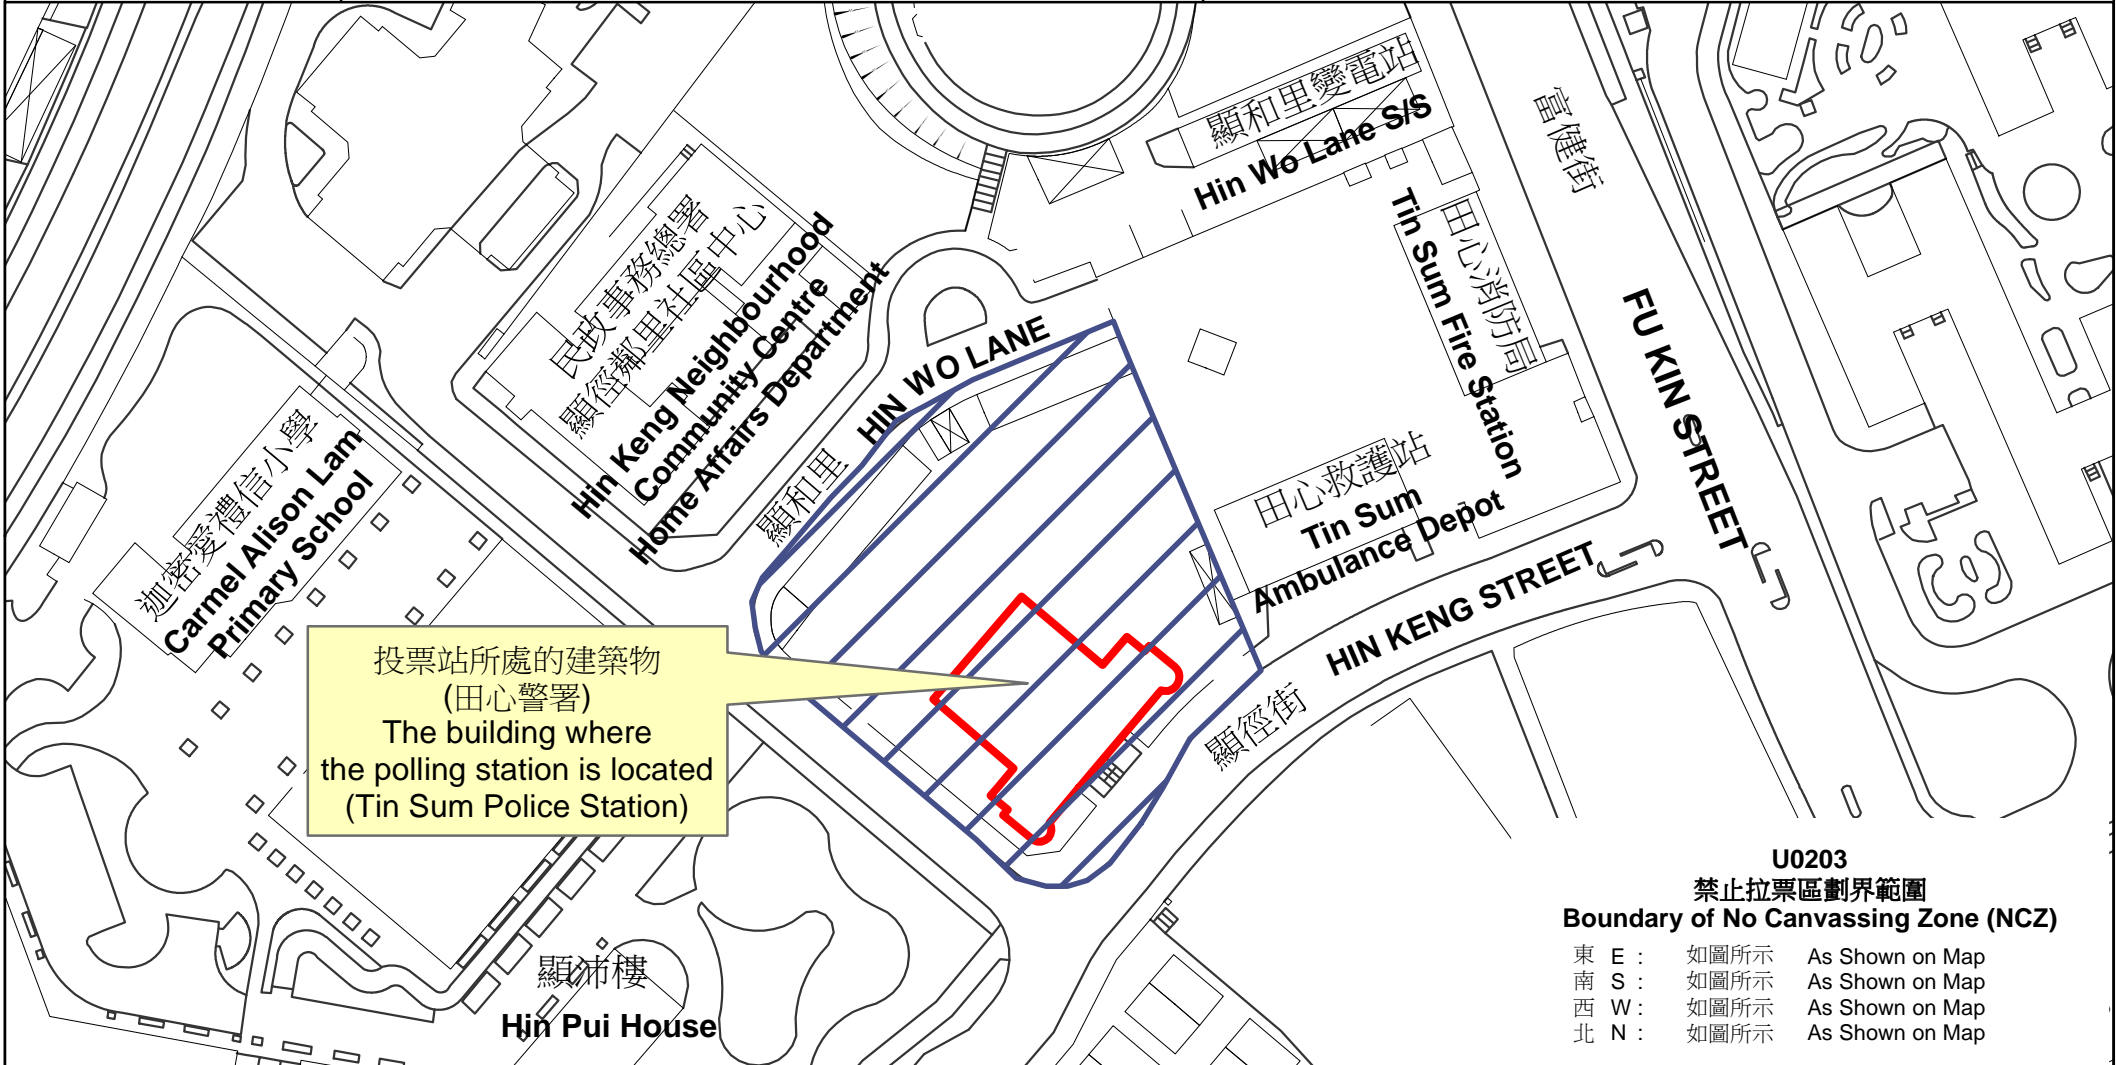

專用投票站位置圖和禁止拉票區 **Dedicated Polling Station - Location Plan & No Canvassing Zone**

<p>專用投票站編號 Dedicated Polling Station Code</p> <p>U0203</p>	<p>選舉名稱 Name of Election</p> <p>2021 年立法會換屆選舉 2021 Legislative Council General Election</p>	<p>名稱及地址 Name & Address</p> <p>田心警署 新界沙田顯徑街2號 Tin Sum Police Station 2 Hin Keng Street, Sha Tin, New Territories</p>
---	--	--

 禁止拉票區
No Canvassing Zone