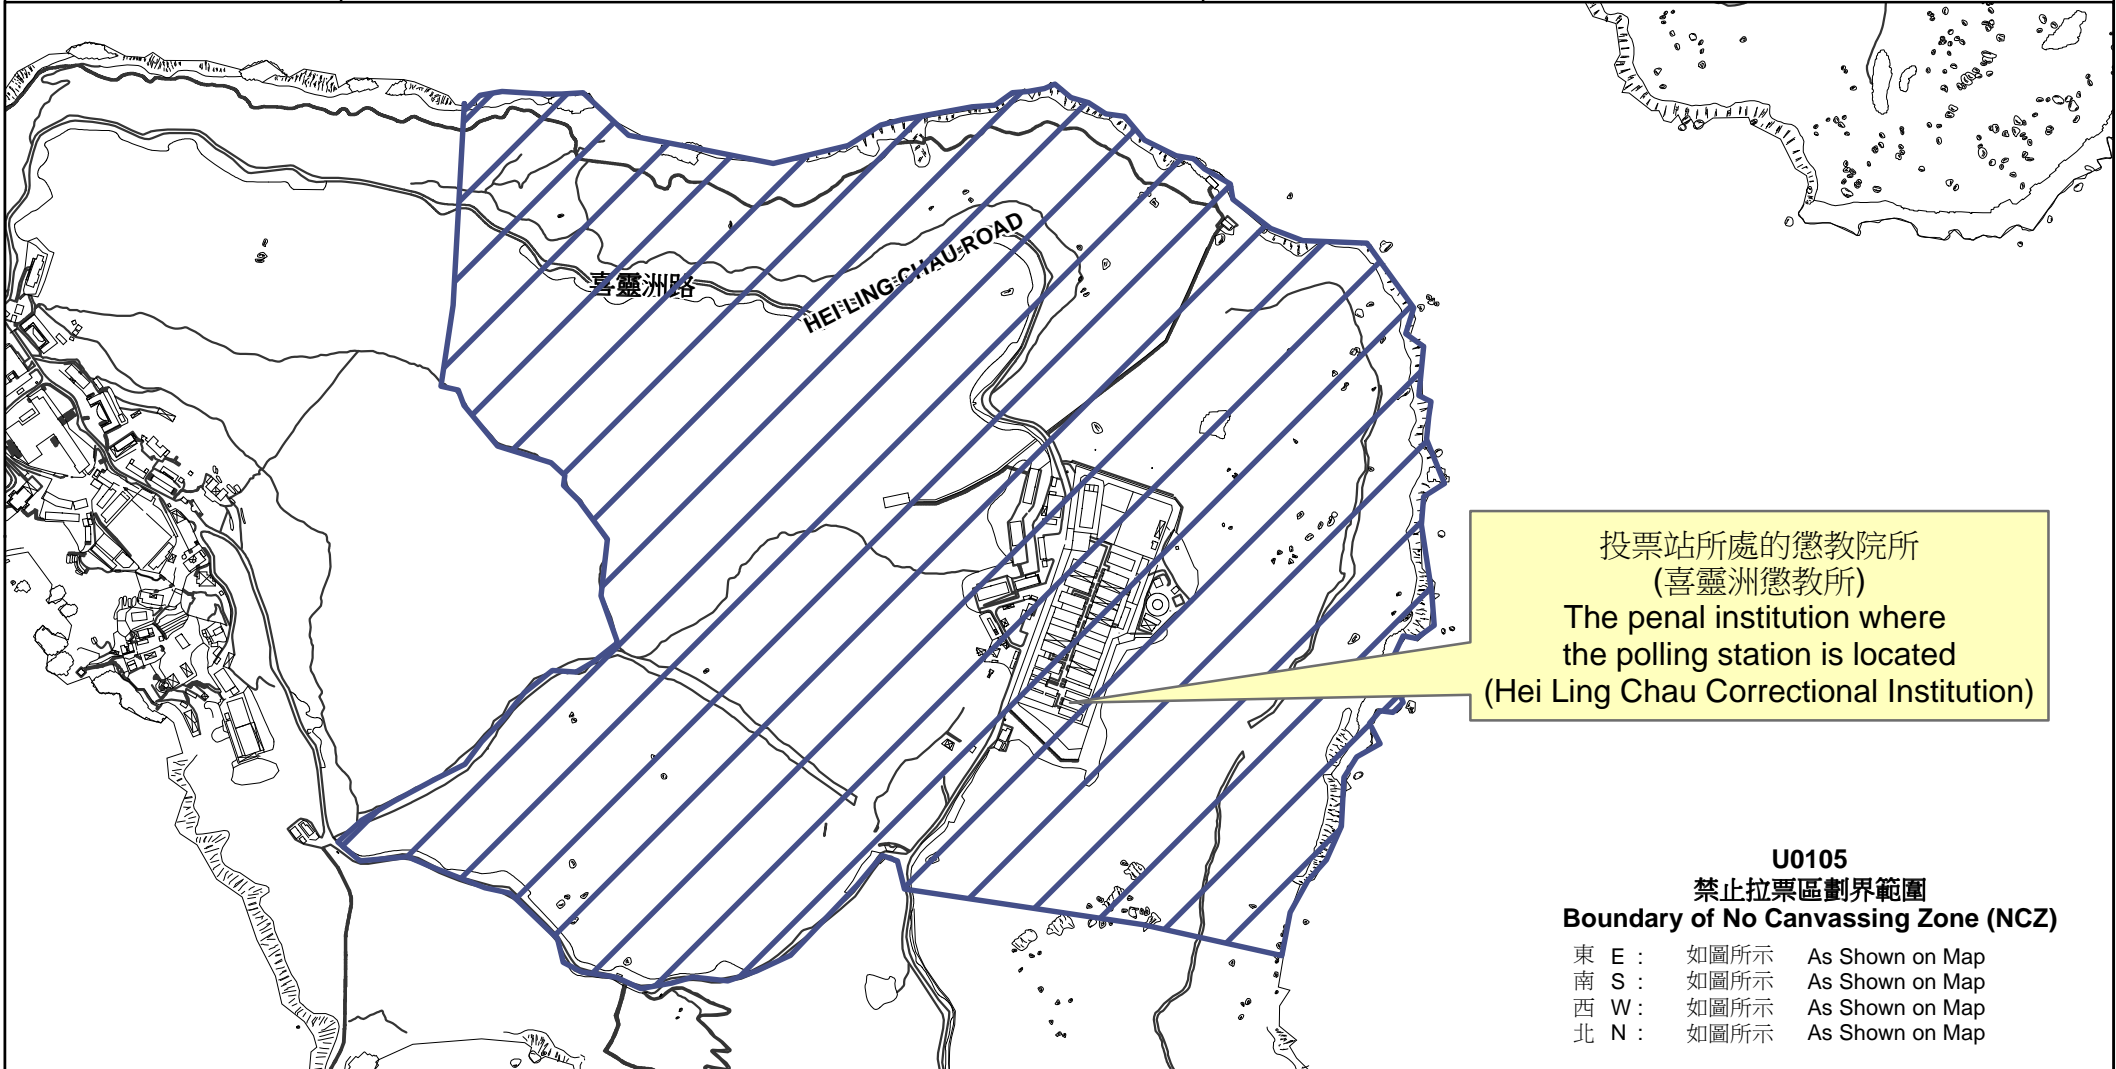

專用投票站位置圖和禁止拉票區 **Dedicated Polling Station - Location Plan & No Canvassing Zone**

<p>專用投票站編號 Dedicated Polling Station Code</p>	<p>選舉名稱 Name of Election</p>	<p>名稱及地址 Name & Address</p>
<p>U0105</p>	<p>2021 年立法會換屆選舉 2021 Legislative Council General Election</p>	<p>喜靈洲懲教所 喜靈洲 Hei Ling Chau Correctional Institution Hei Ling Chau Island</p>

 禁止拉票區
No Canvassing Zone

U0105
禁止拉票區劃界範圍
Boundary of No Canvassing Zone (NCZ)

東 E : 如圖所示 As Shown on Map
南 S : 如圖所示 As Shown on Map
西 W : 如圖所示 As Shown on Map
北 N : 如圖所示 As Shown on Map