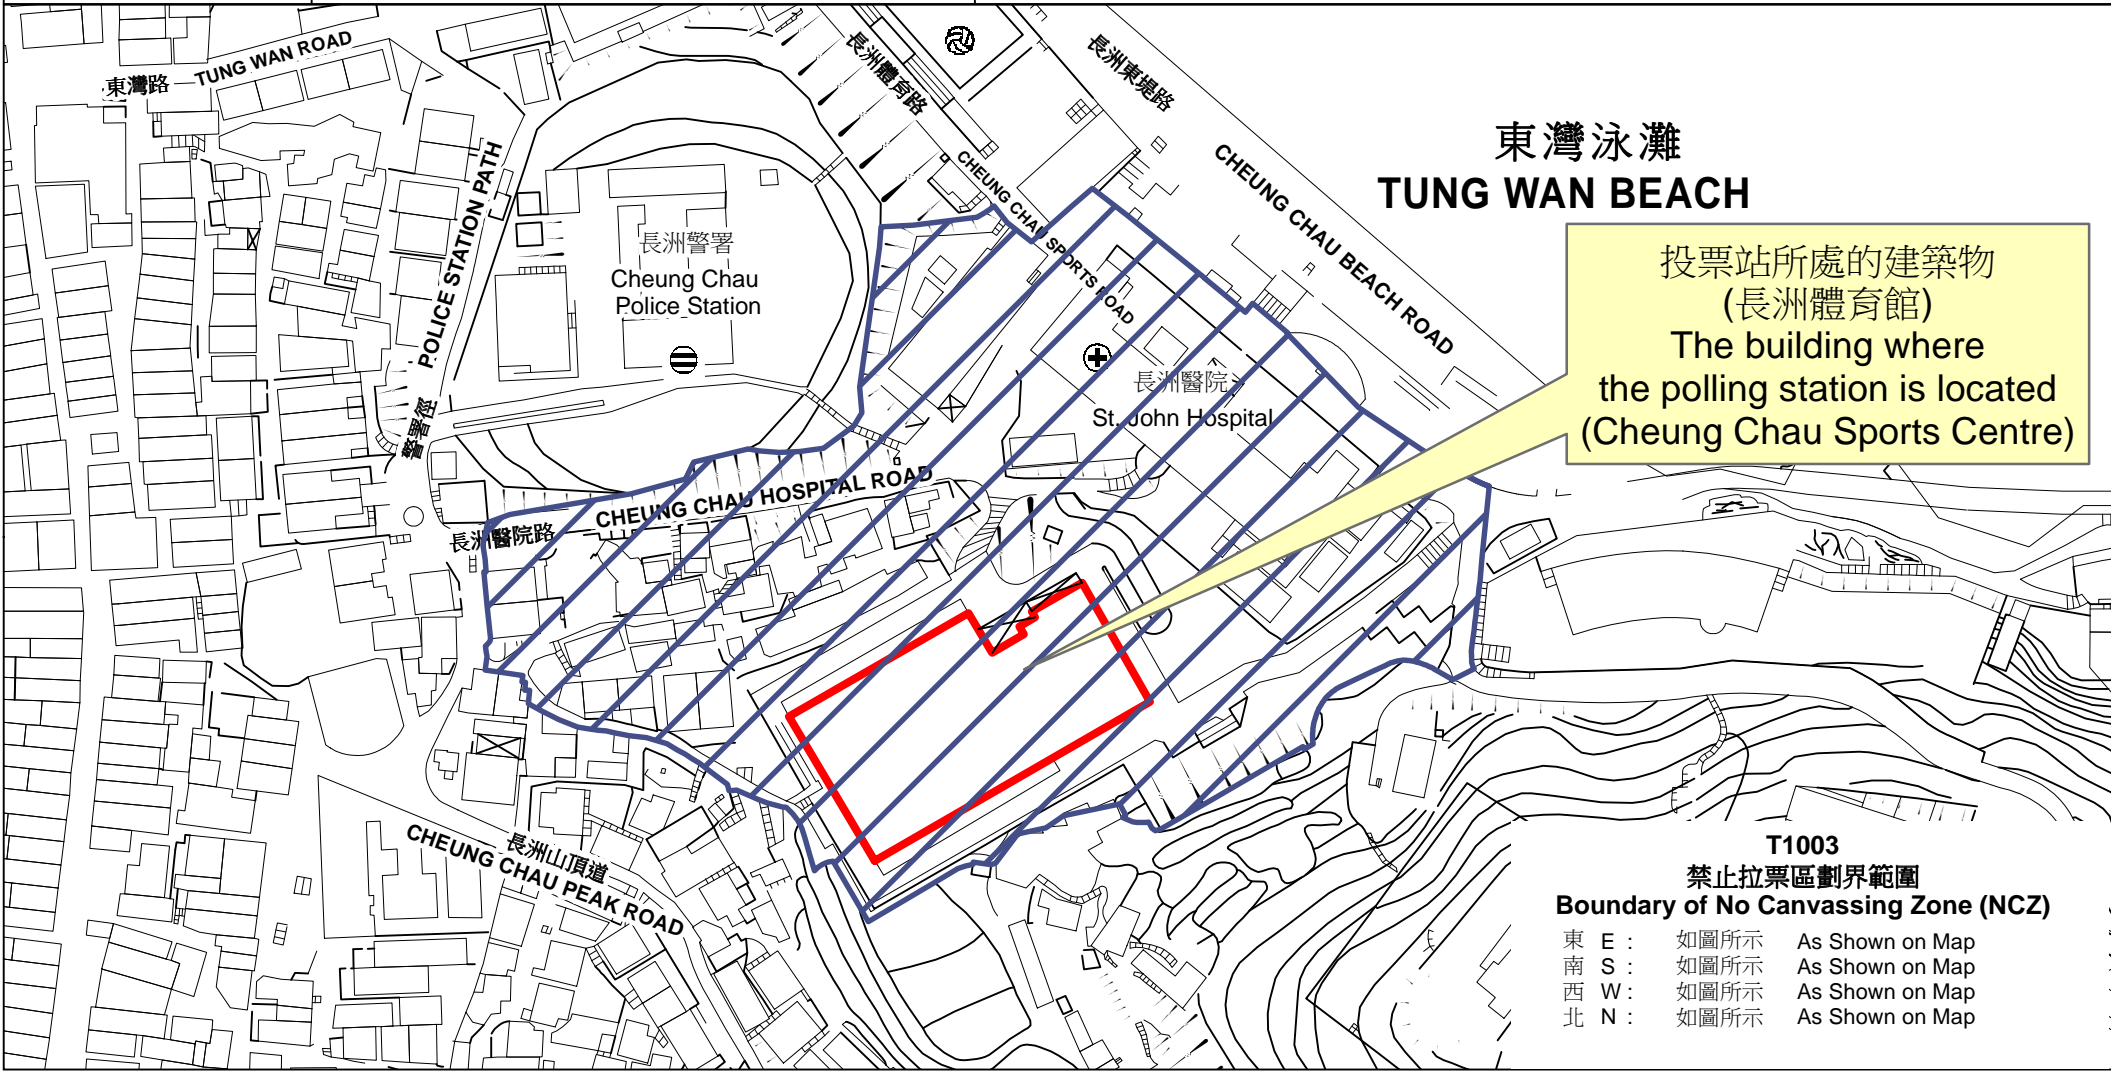

投票站位置圖和禁止拉票區 Polling Station - Location Plan & No Canvassing Zone

<p>投票站編號 Polling Station Code</p> <p>T1003</p>	<p>2021年立法會換屆選舉地方選區編號及名稱 Code & Name of Geographical Constituency for 2021 Legislative Council General Election</p> <p>LC2 香港島西 HONG KONG ISLAND WEST</p>	<p>名稱及地址 Name & Address</p> <p>長洲體育館 新界長洲長洲醫院路3號地下 Cheung Chau Sports Centre G/F, 3 Cheung Chau Hospital Road, Cheung Chau, New Territories</p>
---	---	--

 禁止拉票區
No Canvassing Zone