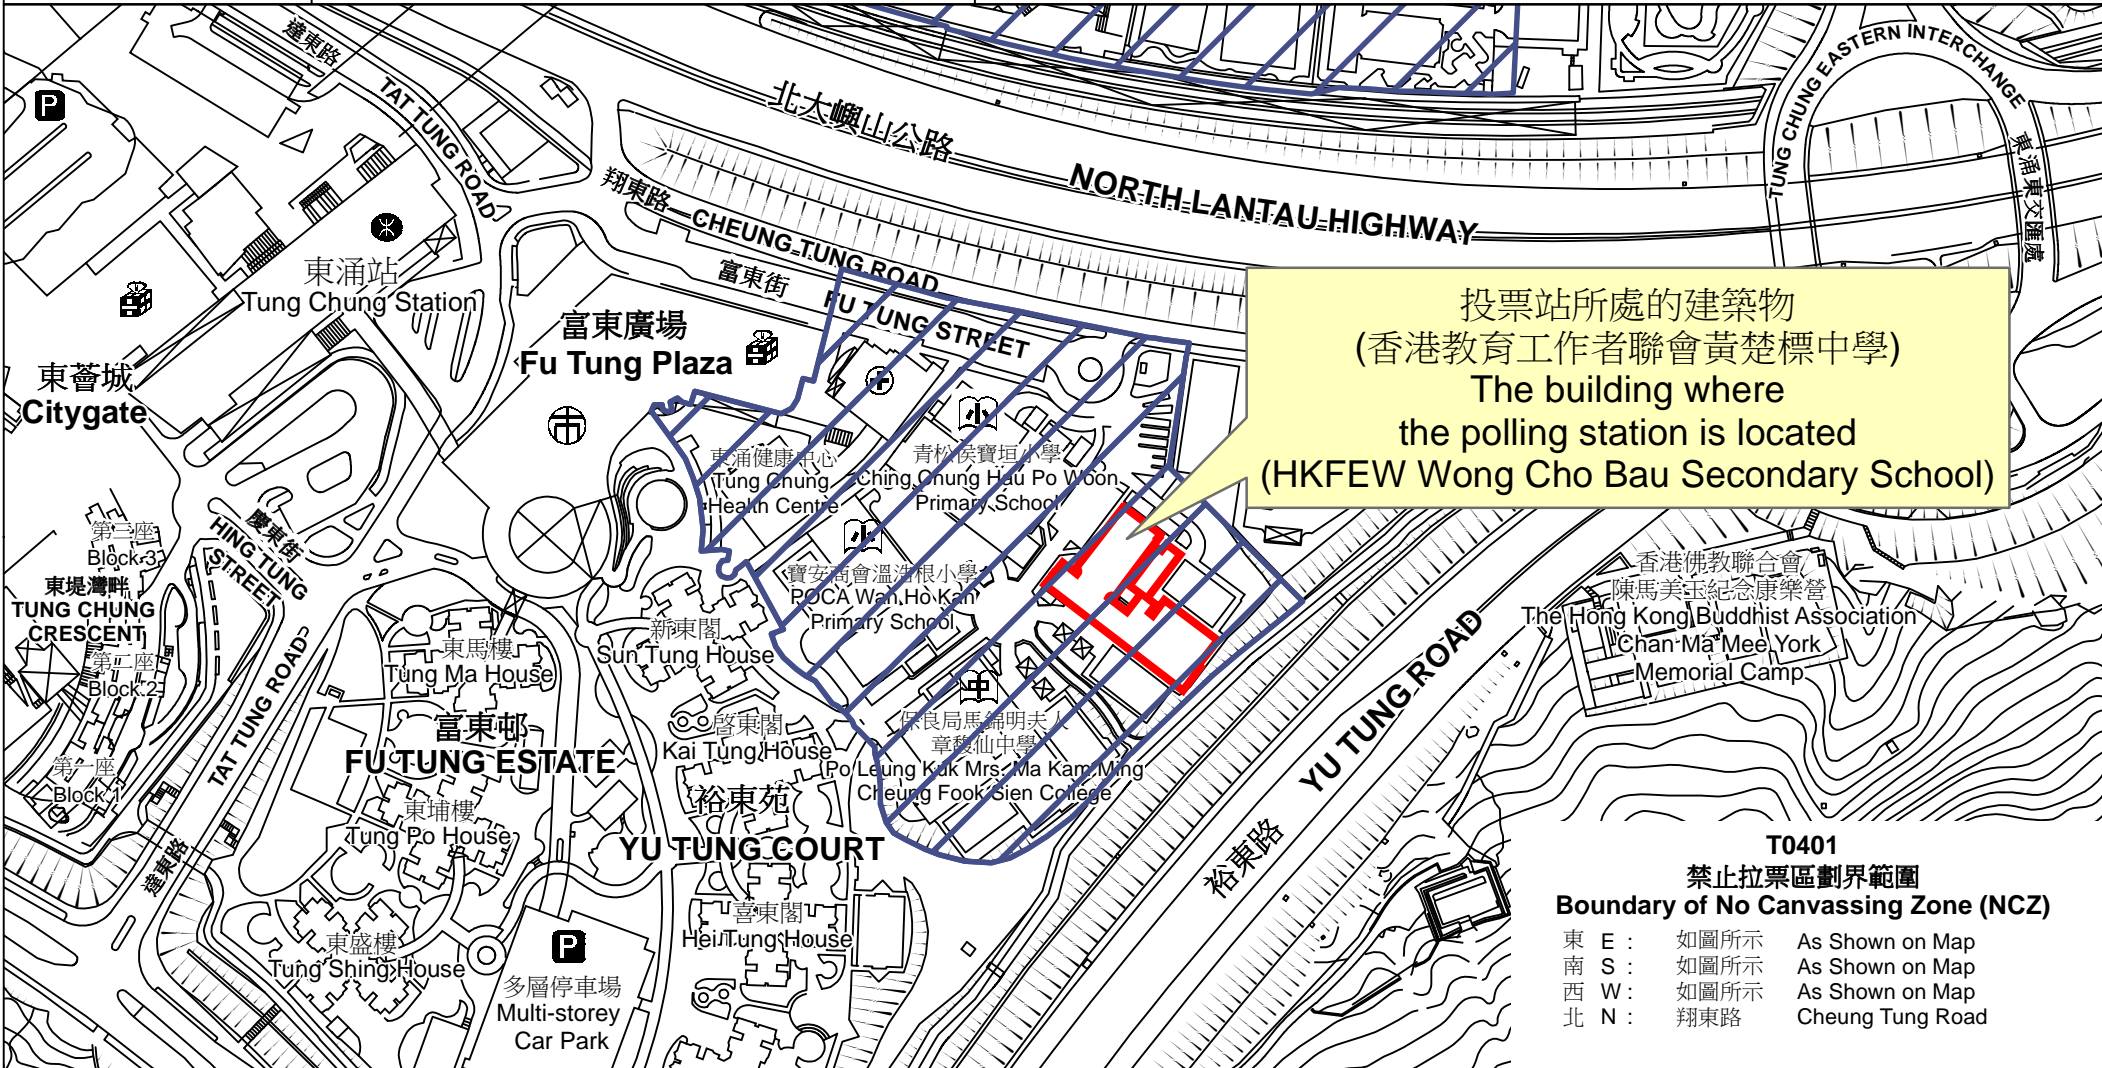

# 投票站位置圖和禁止拉票區 Polling Station - Location Plan & No Canvassing Zone

投票站編號 Polling Station Code	2021年立法會換屆選舉地方選區編號及名稱 Code & Name of Geographical Constituency for 2021 Legislative Council General Election	名稱及地址 Name & Address
<b>T0401</b>	<b>LC2</b> 香港島西 <b>HONG KONG ISLAND WEST</b>	香港教育工作者聯會黃楚標中學 新界大嶼山東涌富東邨第3期第10區香港教育工作者聯會黃楚標中學地下 <b>HKFEW Wong Cho Bau Secondary School</b> G/F, HKFEW Wong Cho Bau Secondary School. Area 10, Phase 3, Fu Tung Estate, Tung Chung, Lantau Island, New Territories

**T0401**  
**禁止拉票區劃界範圍**  
**Boundary of No Canvassing Zone (NCZ)**

東 E :	如圖所示	As Shown on Map
南 S :	如圖所示	As Shown on Map
西 W :	如圖所示	As Shown on Map
北 N :	翔東路	Cheung Tung Road

 禁止拉票區  
No Canvassing Zone