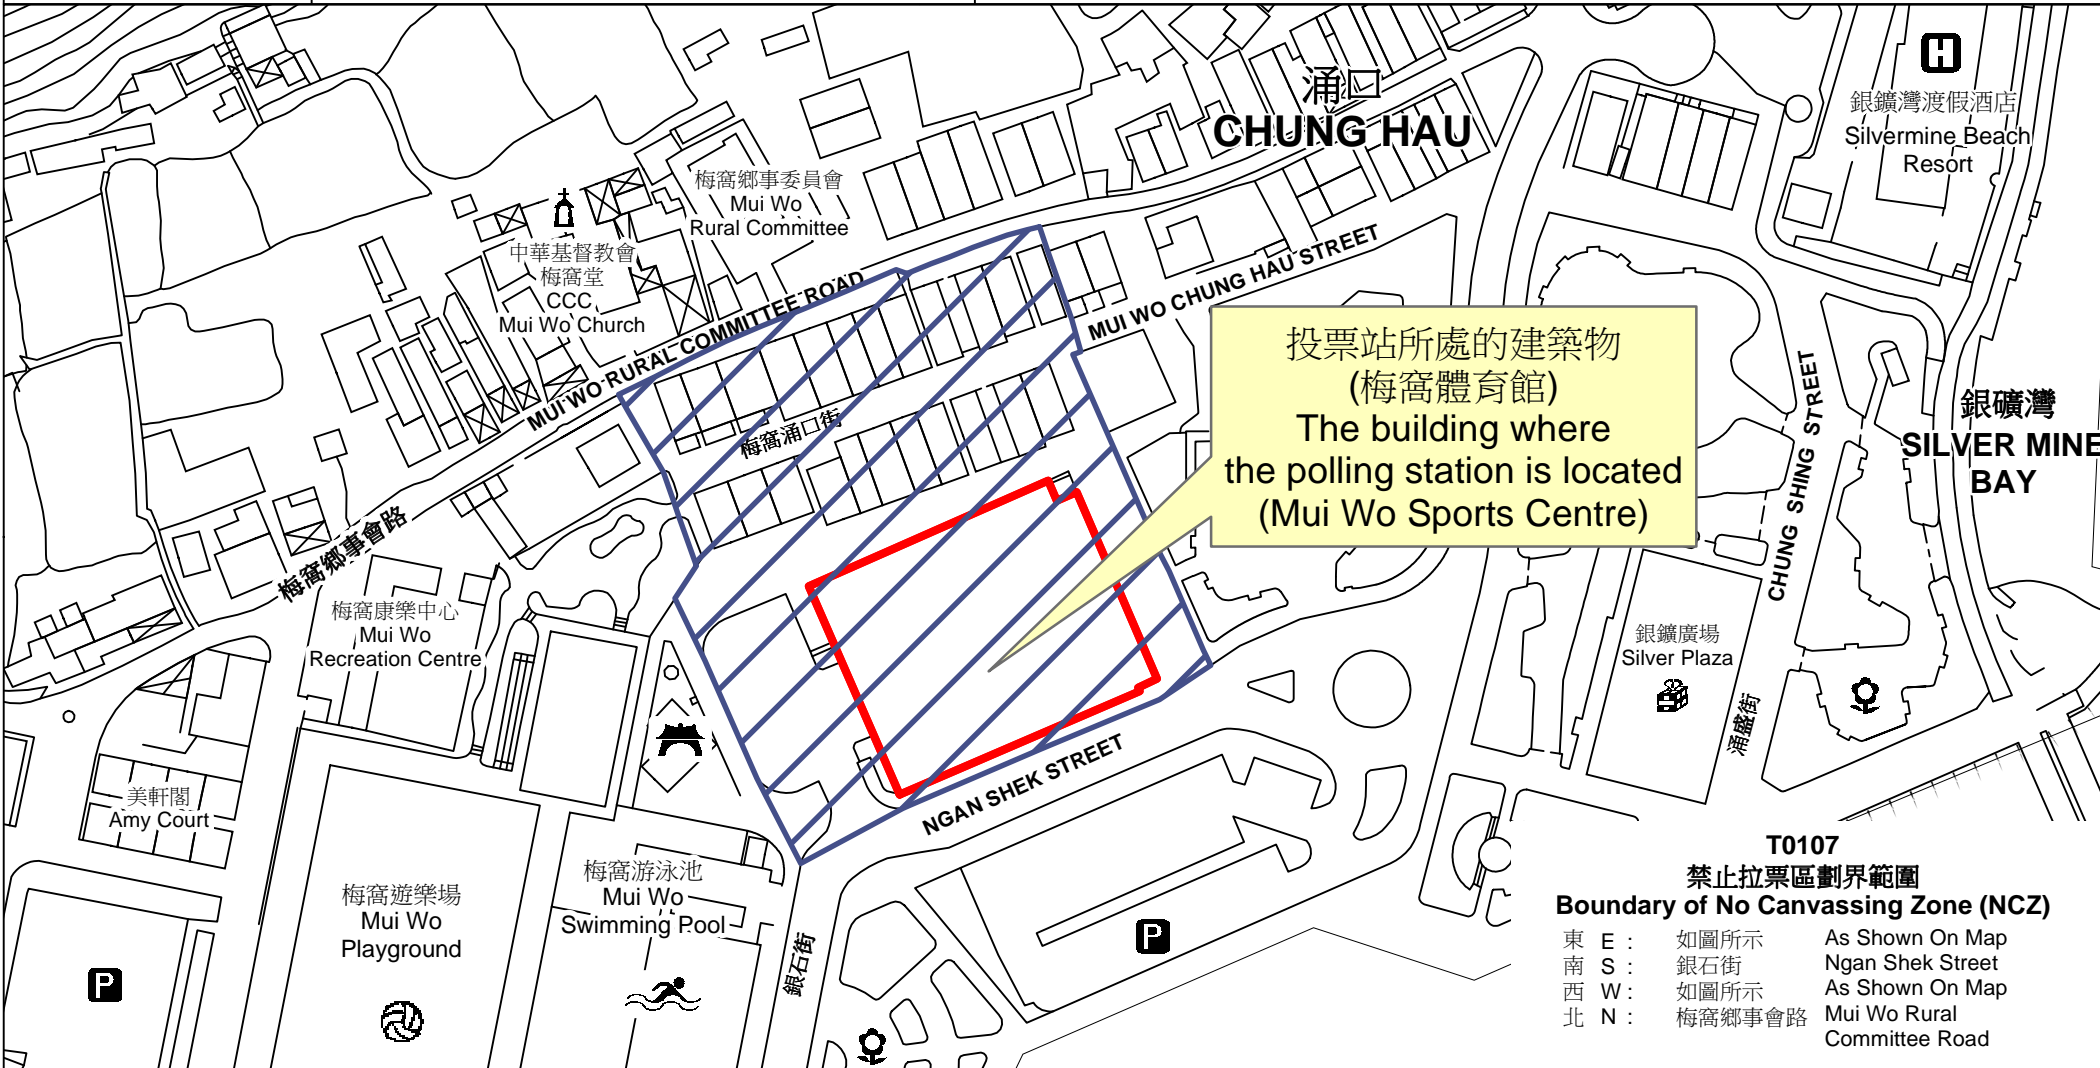

# 投票站位置圖和禁止拉票區 Polling Station - Location Plan & No Canvassing Zone

投票站編號 Polling Station Code  <b>T0107</b>	2021年立法會換屆選舉地方選區編號及名稱 Code & Name of Geographical Constituency for 2021 Legislative Council General Election  <b>LC2                      香港島西                      HONG KONG ISLAND WEST</b>	名稱及地址 Name & Address  梅窩體育館 新界大嶼山銀石街9號梅窩市政大廈1樓 <b>Mui Wo Sports Centre</b> 1/F, Mui Wo Municipal Services Building, 9 Ngan Shek Street, Lantau Island, New Territories
---	---	---

 禁止拉票區  
No Canvassing Zone