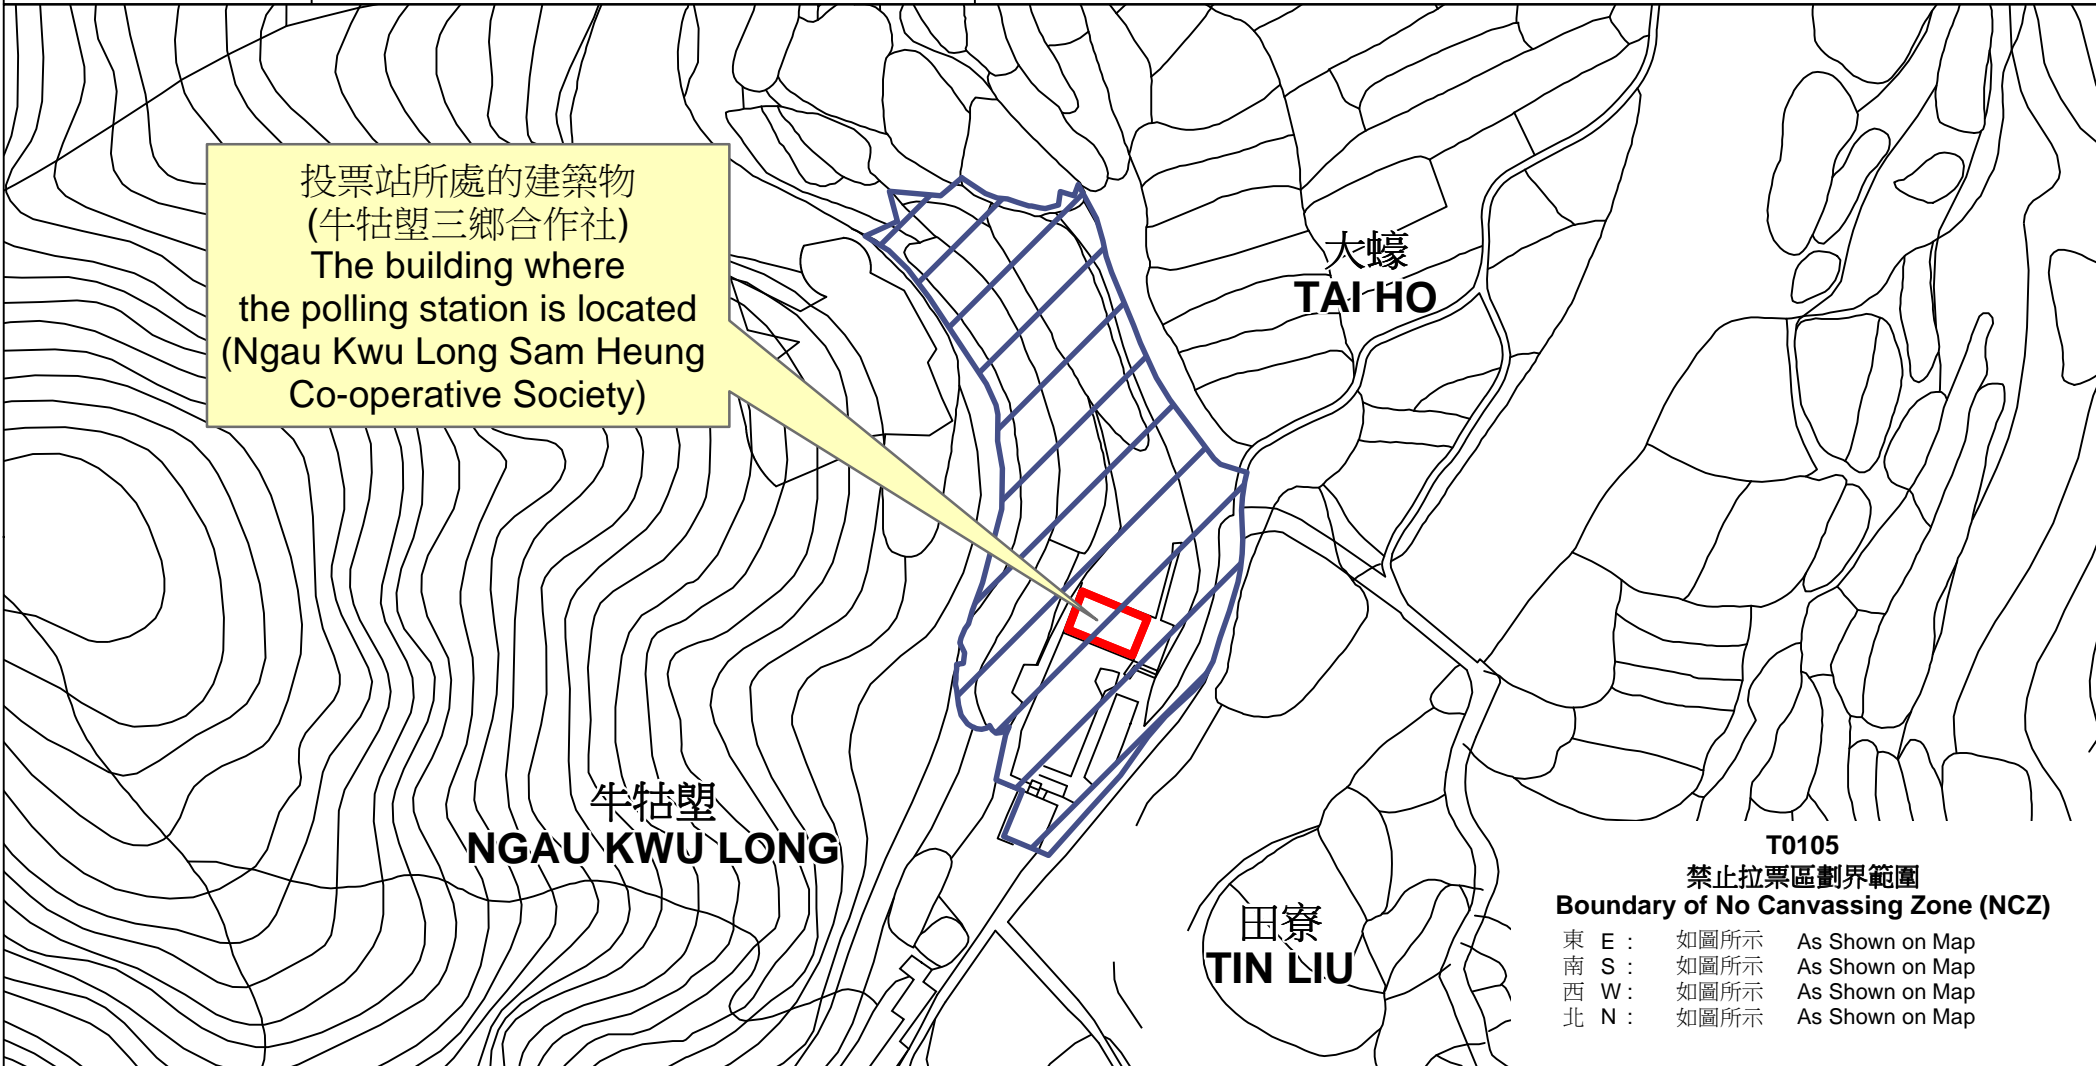

投票站位置圖和禁止拉票區 Polling Station - Location Plan & No Canvassing Zone

| 投票站編號 Polling Station Code | 2021年立法會換屆選舉地方選區編號及名稱 Code & Name of Geographical Constituency for 2021 Legislative Council General Election | 名稱及地址 Name & Address |
|-------------------------------|--|---|
| T0105 | LC2 香港島西 HONG KONG ISLAND WEST | 牛牯壆三鄉合作社 新界大嶼山大蠔新村25號地下 Ngau Kwu Long Sam Heung Co-operative Society G/F, 25 Tai Ho San Tsuen, Lantau Island, New Territories |

 禁止拉票區
No Canvassing Zone