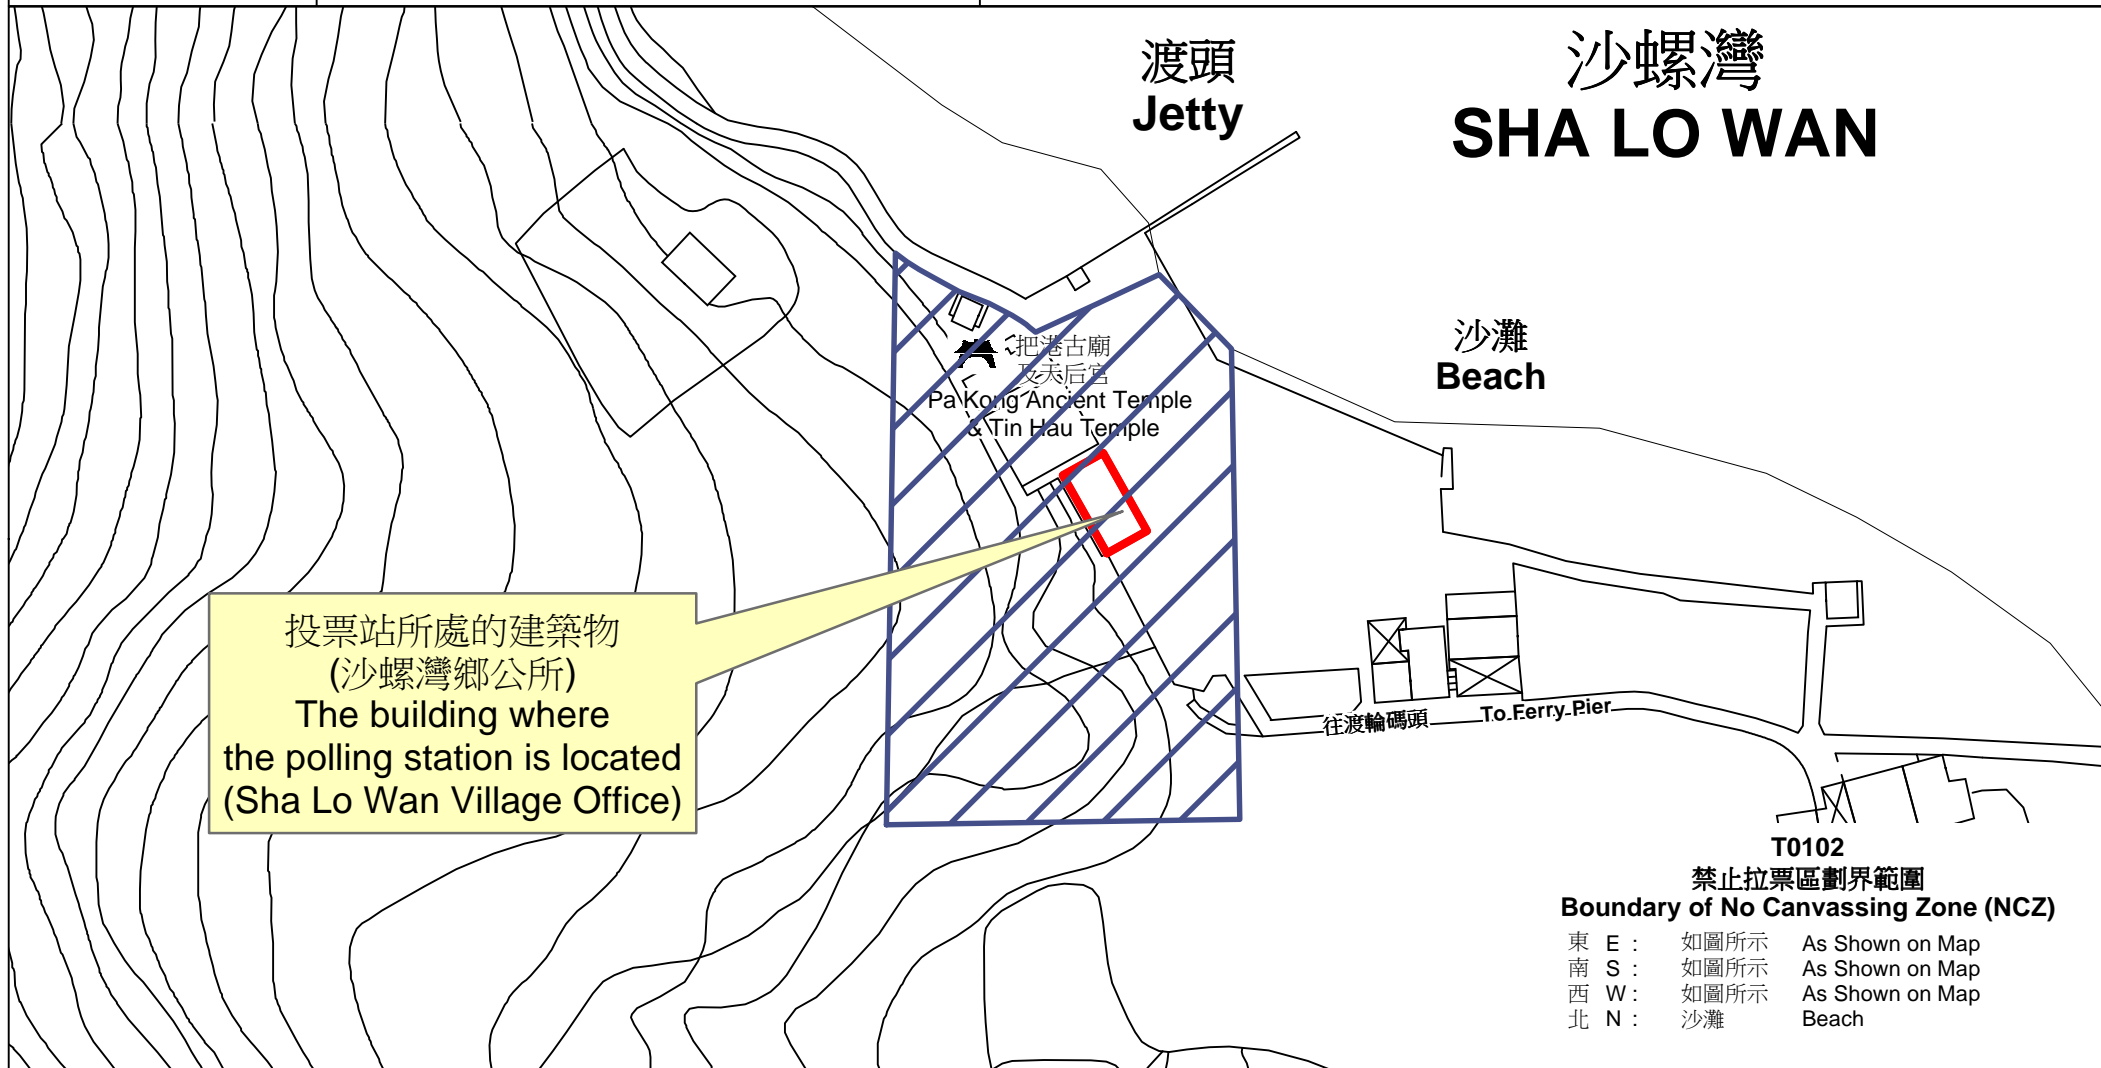

投票站位置圖和禁止拉票區 Polling Station - Location Plan & No Canvassing Zone

<p>投票站編號 Polling Station Code</p> <p>T0102</p>	<p>2021年立法會換屆選舉地方選區編號及名稱 Code & Name of Geographical Constituency for 2021 Legislative Council General Election</p> <p>LC2 香港島西 HONG KONG ISLAND WEST</p>	<p>名稱及地址 Name & Address</p> <p>沙螺灣鄉公所 新界大嶼山沙螺灣涌口17號地下 Sha Lo Wan Village Office G/F, 17 Chung Hau, Sha Lo Wan, Lantau Island, New Territories</p>
---	---	--

 禁止拉票區
No Canvassing Zone