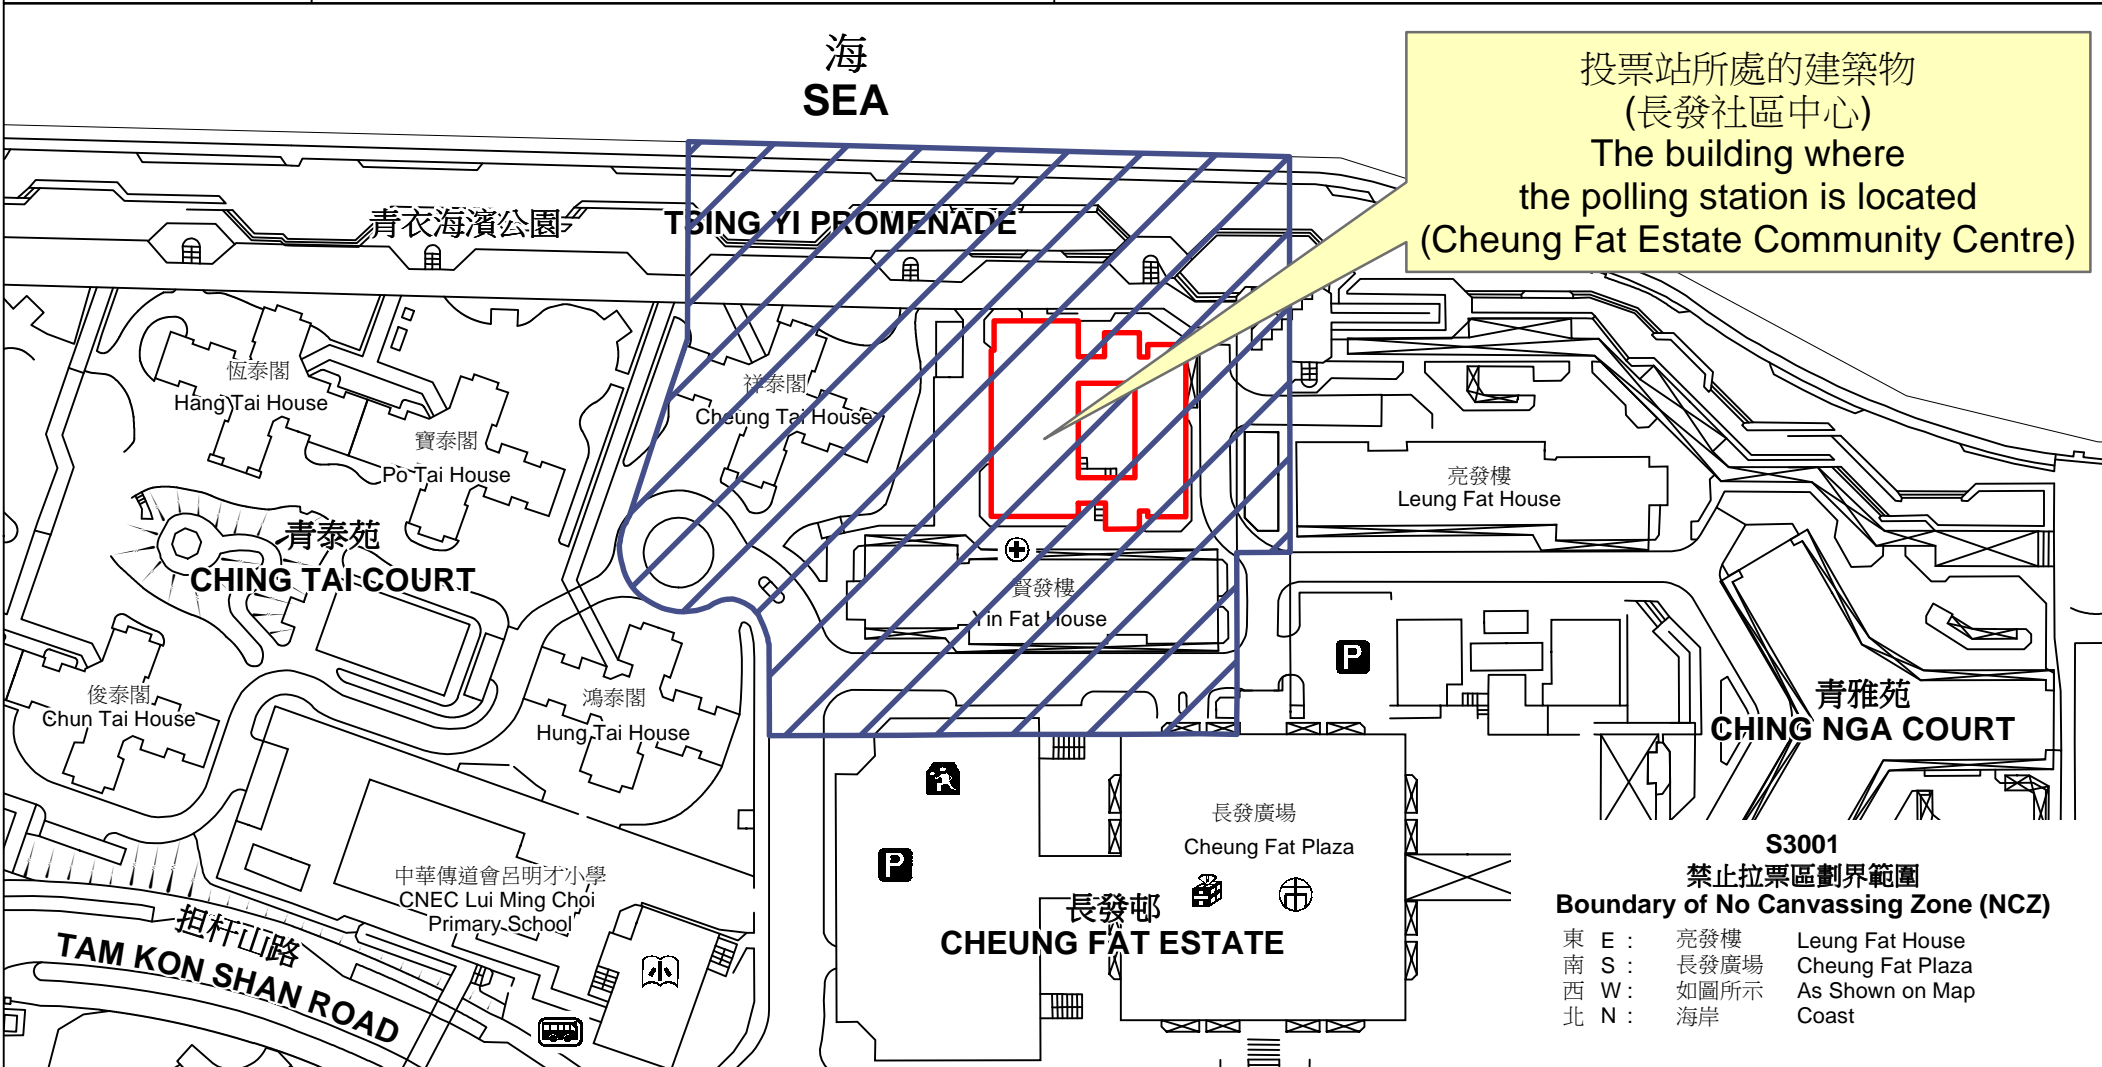

投票站位置圖和禁止拉票區 Polling Station - Location Plan & No Canvassing Zone

投票站編號 Polling Station Code S3001	2021年立法會換屆選舉地方選區編號及名稱 Code & Name of Geographical Constituency for 2021 Legislative Council General Election LC9 新界西南 NEW TERRITORIES SOUTH WEST	名稱及地址 Name & Address 長發社區中心 新界青衣担杆山路6號地下 Cheung Fat Estate Community Centre G/F, 6 Tam Kon Shan Road, Tsing Yi, New Territories
---	--	---

**S3001
 禁止拉票區劃界範圍
 Boundary of No Canvassing Zone (NCZ)**

東 E :	亮發樓	Leung Fat House
南 S :	長發廣場	Cheung Fat Plaza
西 W :	如圖所示	As Shown on Map
北 N :	海岸	Coast

 禁止拉票區
 No Canvassing Zone