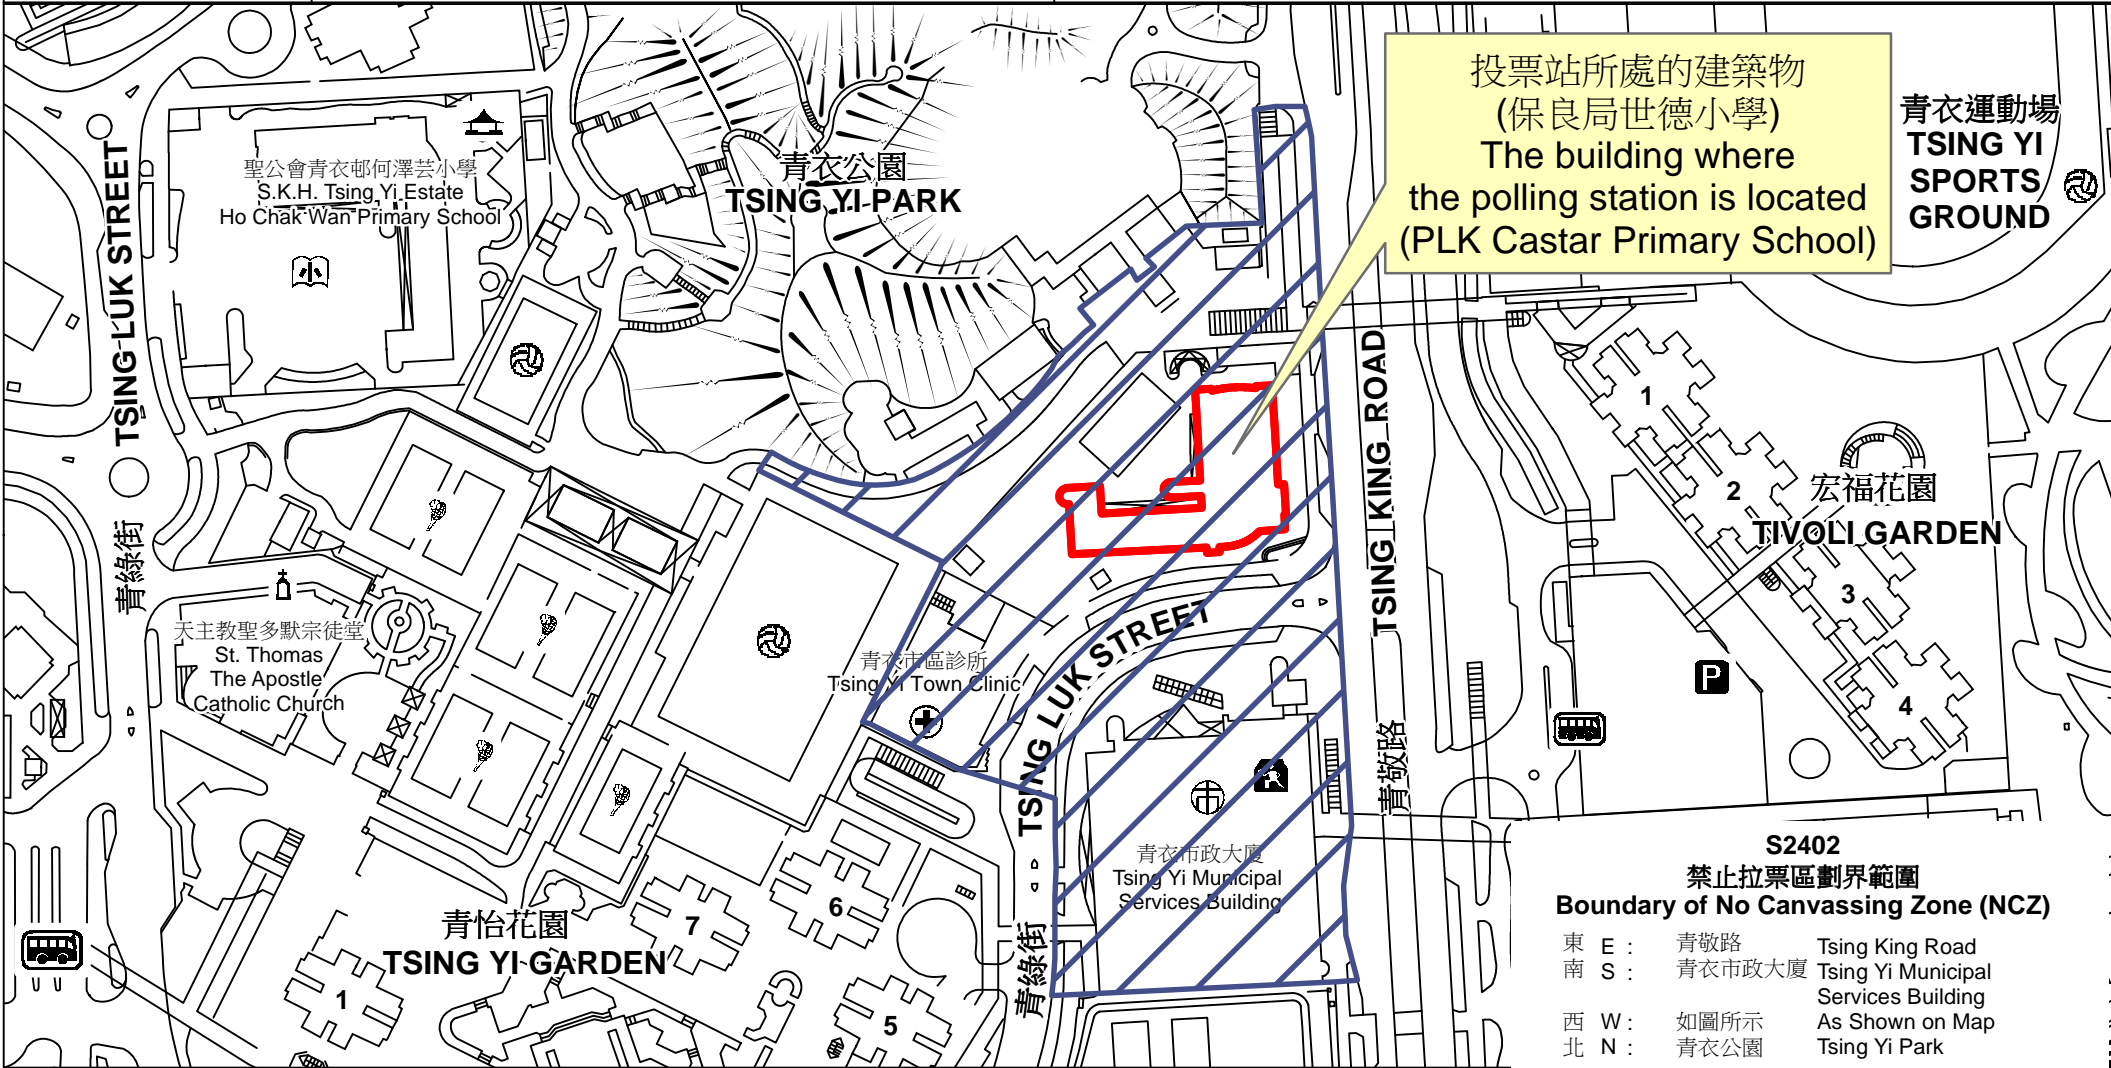

投票站位置圖和禁止拉票區 Polling Station - Location Plan & No Canvassing Zone

投票站編號 Polling Station Code S2402	2021年立法會換屆選舉地方選區編號及名稱 Code & Name of Geographical Constituency for 2021 Legislative Council General Election LC9 新界西南 NEW TERRITORIES SOUTH WEST	名稱及地址 Name & Address 保良局世德小學 新界青衣青綠街23號地下 PLK Castar Primary School G/F, 23 Tsing Luk Street, Tsing Yi, New Territories
---	--	--

S2402
禁止拉票區劃界範圍
Boundary of No Canvassing Zone (NCZ)

- | | | |
|-------|--------|--------------------------------------|
| 東 E : | 青敬路 | Tsing King Road |
| 南 S : | 青衣市政大廈 | Tsing Yi Municipal Services Building |
| 西 W : | 如圖所示 | As Shown on Map |
| 北 N : | 青衣公園 | Tsing Yi Park |

 禁止拉票區
No Canvassing Zone