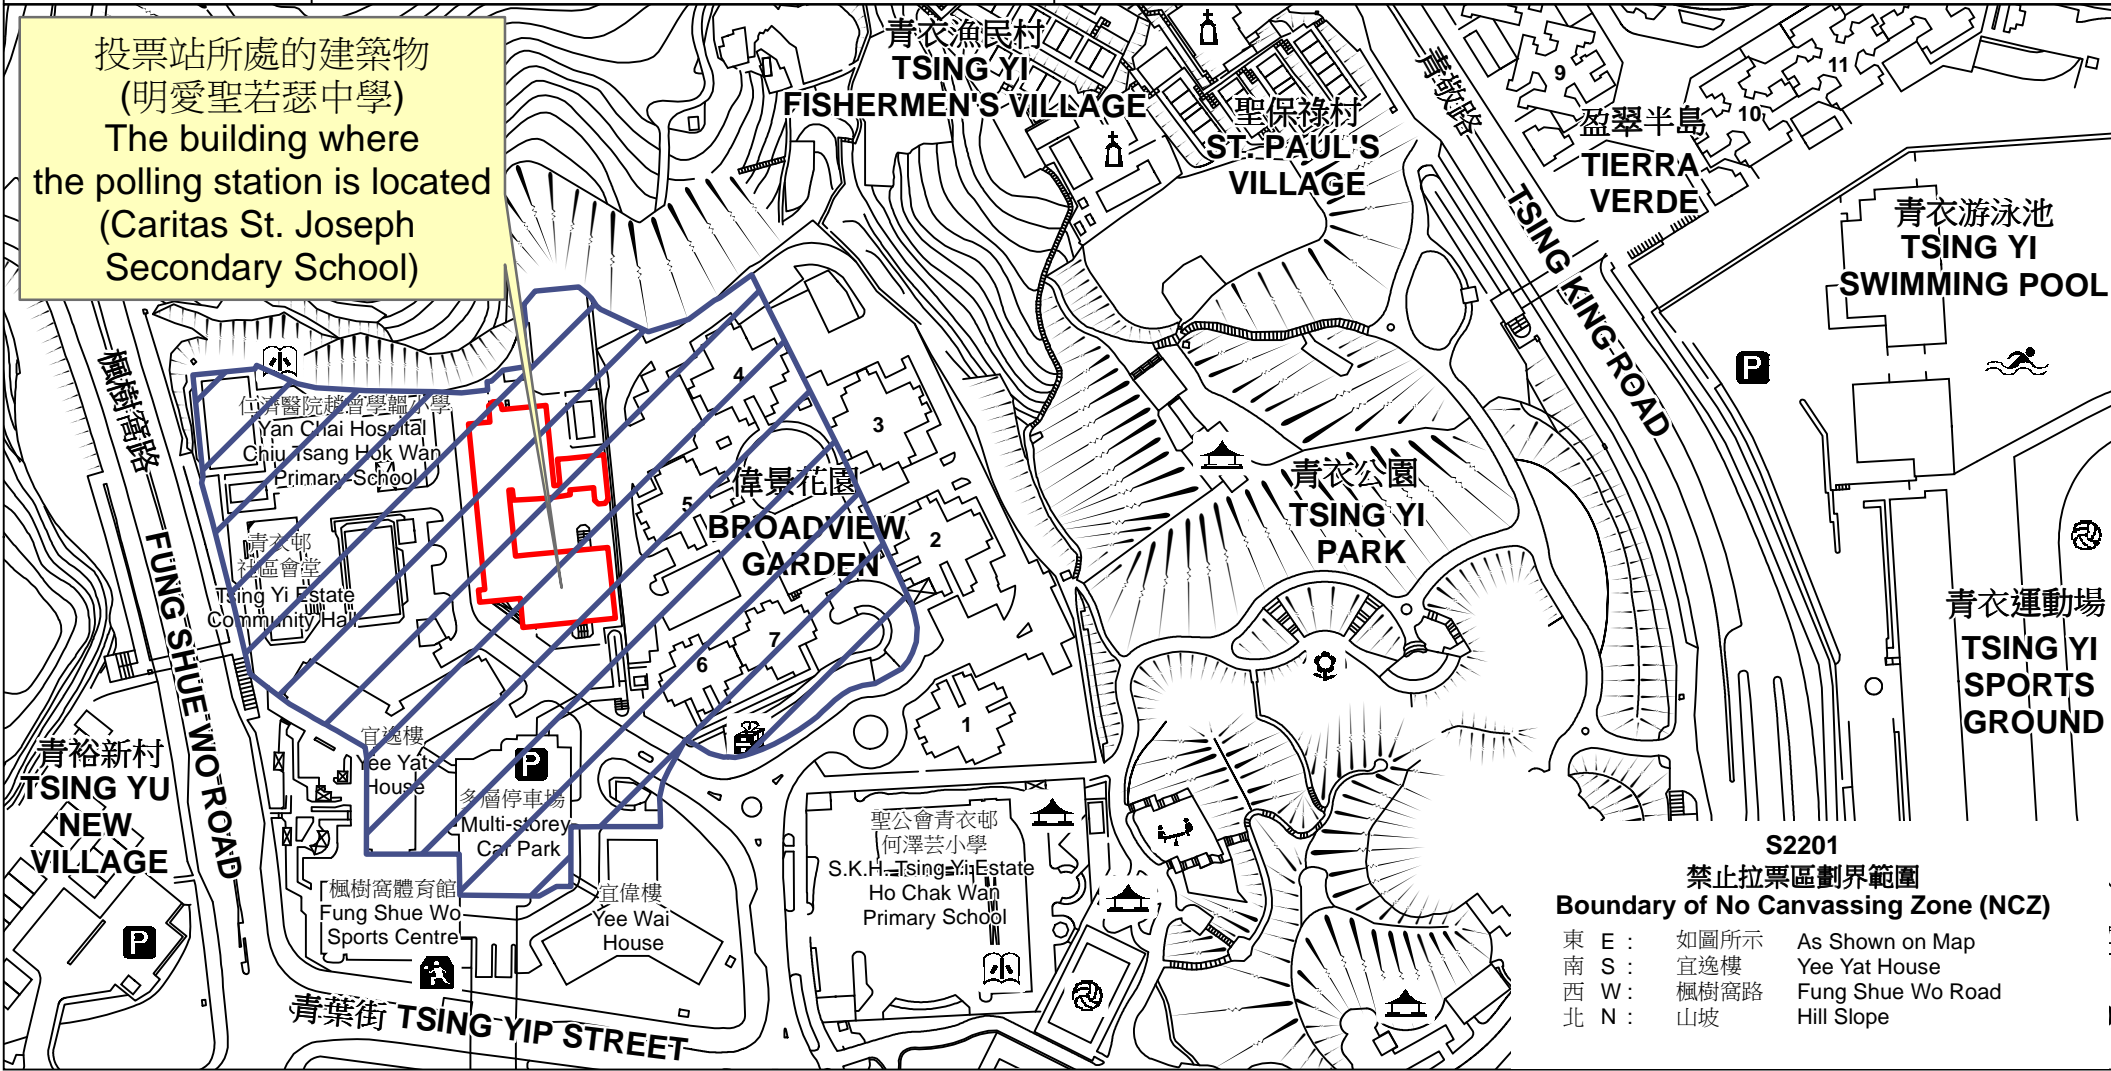

投票站位置圖和禁止拉票區 Polling Station - Location Plan & No Canvassing Zone

<p>投票站編號 Polling Station Code</p> <p>S2201</p>	<p>2021年立法會換屆選舉地方選區編號及名稱 Code & Name of Geographical Constituency for 2021 Legislative Council General Election</p> <p>LC9 新界西南 NEW TERRITORIES SOUTH WEST</p>	<p>名稱及地址 Name & Address</p> <p>明愛聖若瑟中學 新界青衣青衣邨楓樹窩路10號地下 Caritas St. Joseph Secondary School G/F, 10 Fung Shue Wo Road, Tsing Yi Estate, Tsing Yi, New Territories</p>
-----------------------------------------------------------	-------------------------------------------------------------------------------------------------------------------------------------------------------------------------------------------	-----------------------------------------------------------------------------------------------------------------------------------------------------------------------------------------------

 禁止拉票區
No Canvassing Zone