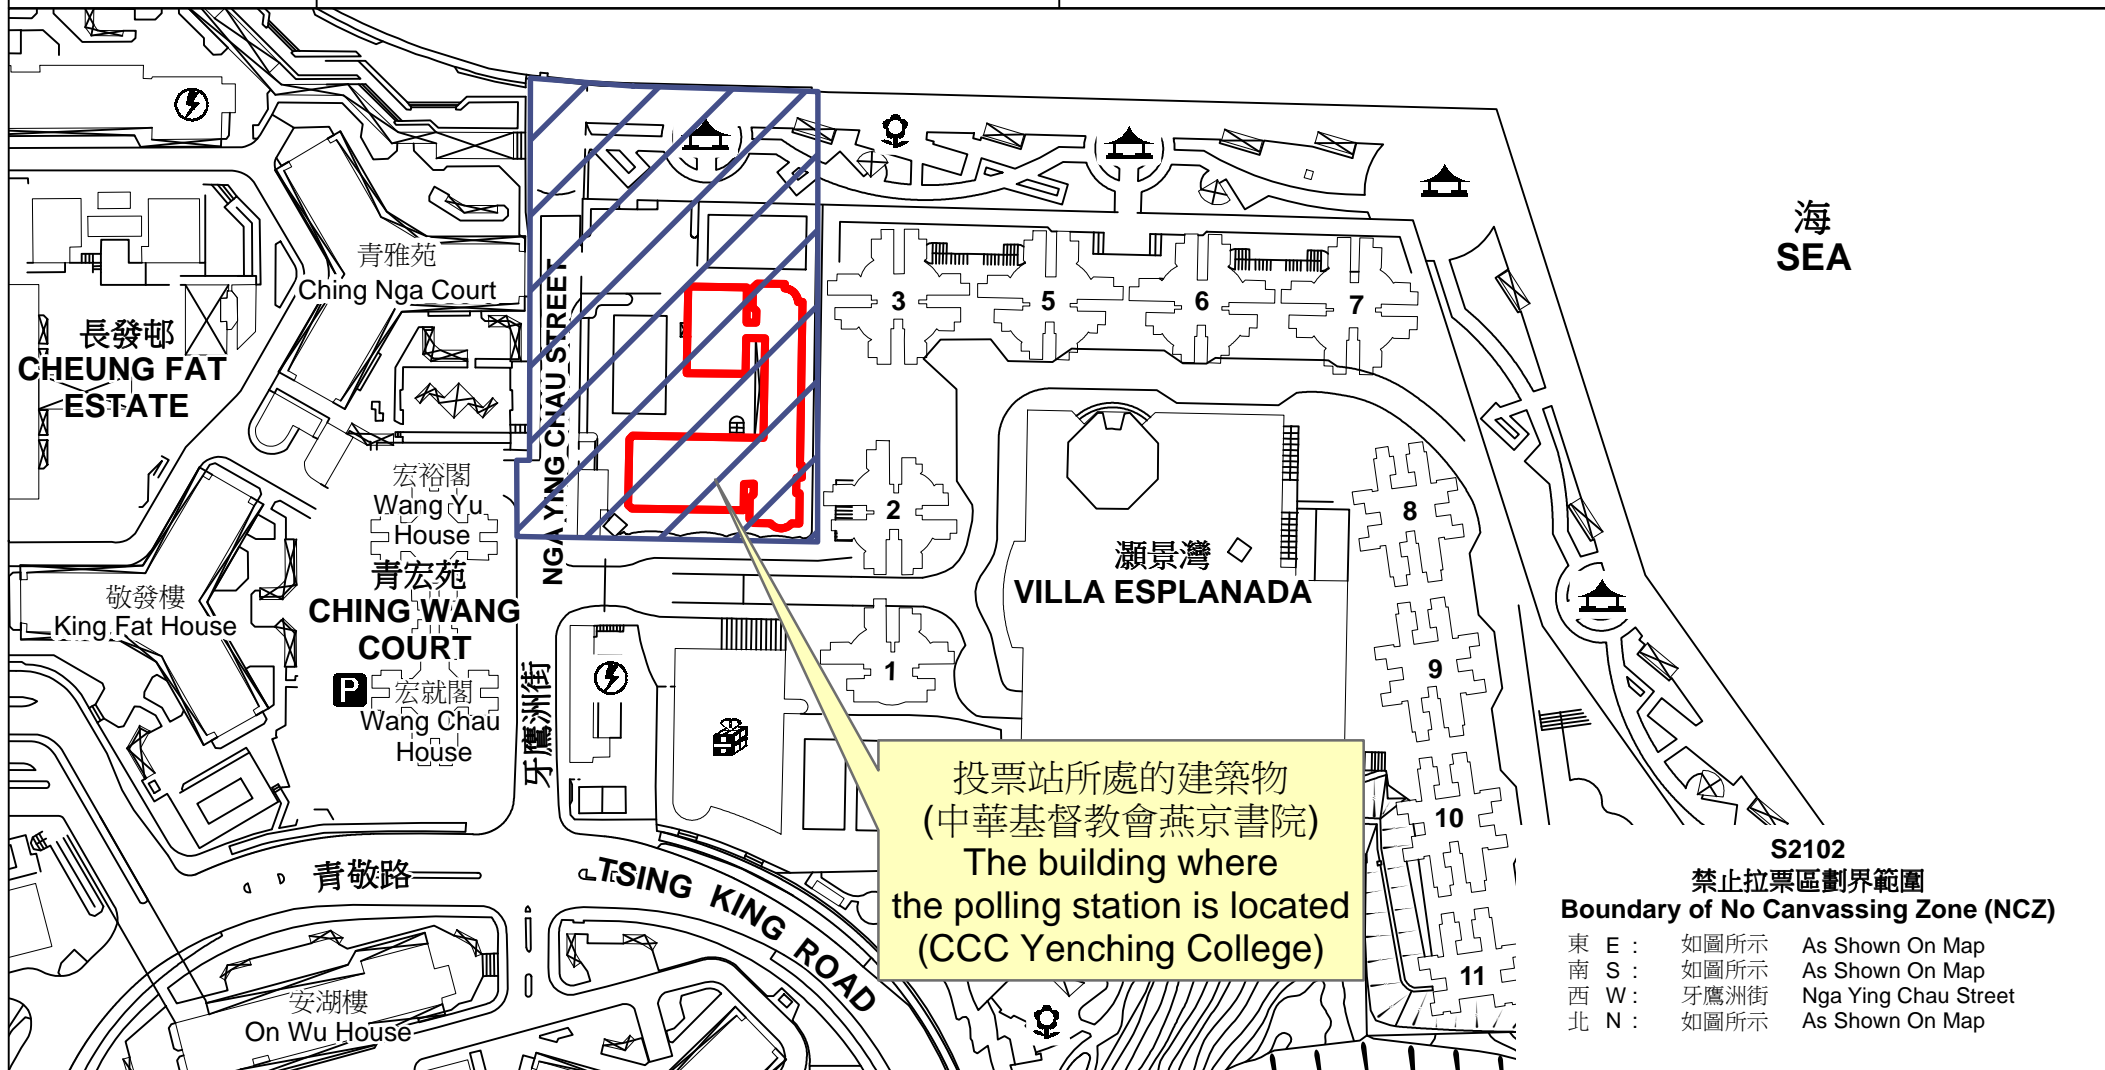

投票站位置圖和禁止拉票區 Polling Station - Location Plan & No Canvassing Zone

投票站編號 Polling Station Code S2102	2021年立法會換屆選舉地方選區編號及名稱 Code & Name of Geographical Constituency for 2021 Legislative Council General Election LC9 新界西南 NEW TERRITORIES SOUTH WEST	名稱及地址 Name & Address 中華基督教會燕京書院 新界青衣牙鷹洲街12號地下 CCC Yenching College G/F, 12 Nga Ying Chau Street, Tsing Yi, New Territories
---	--	--

 禁止拉票區
No Canvassing Zone