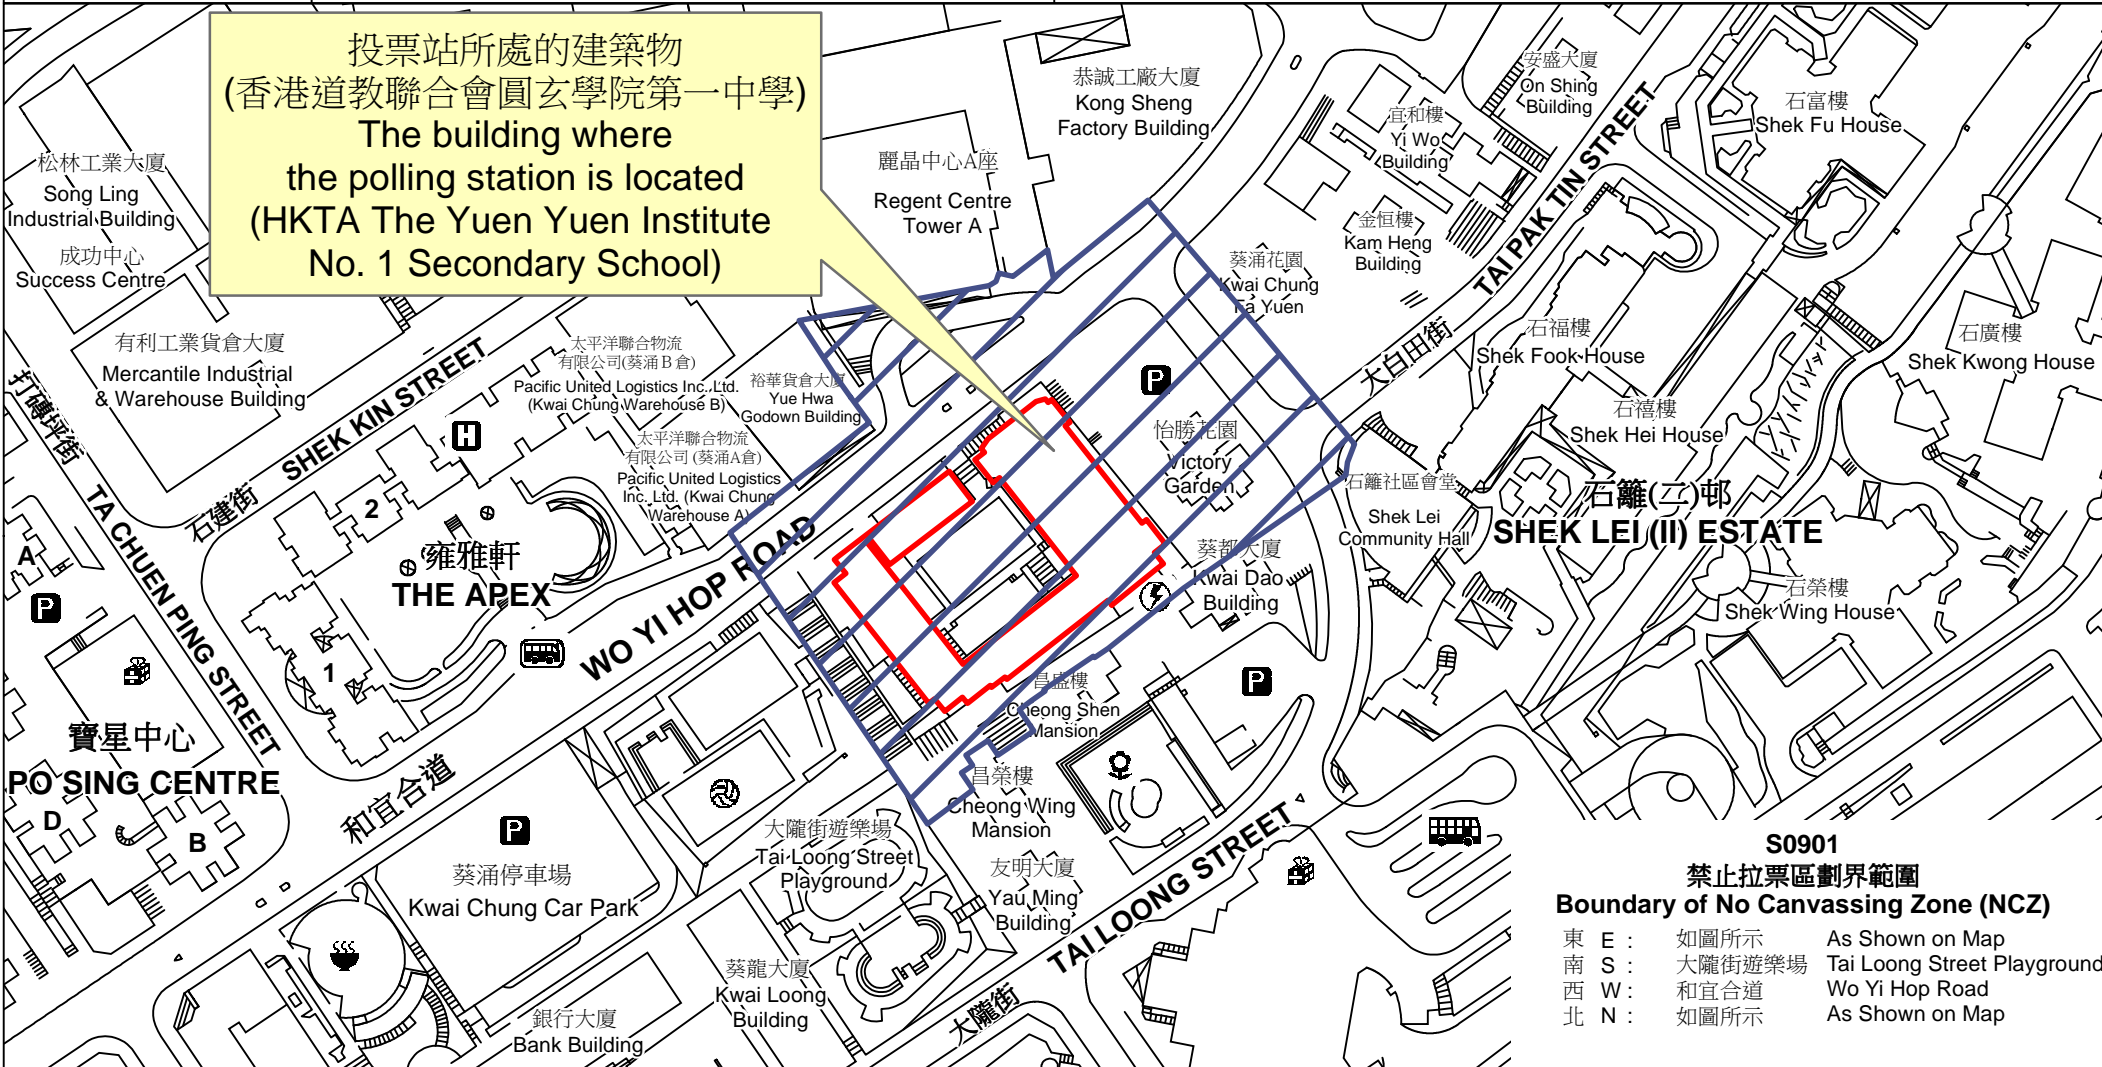

投票站位置圖和禁止拉票區 Polling Station - Location Plan & No Canvassing Zone

投票站編號 Polling Station Code S0901	2021年立法會換屆選舉地方選區編號及名稱 Code & Name of Geographical Constituency for 2021 Legislative Council General Election LC9 新界西南 NEW TERRITORIES SOUTH WEST	名稱及地址 Name & Address 香港道教聯合會圓玄學院第一中學 新界葵涌和宜合道42號一樓 HKTA The Yuen Yuen Institute No. 1 Secondary School 1/F, 42 Wo Yi Hop Road, Kwai Chung, New Territories
---	--	--

 禁止拉票區
No Canvassing Zone