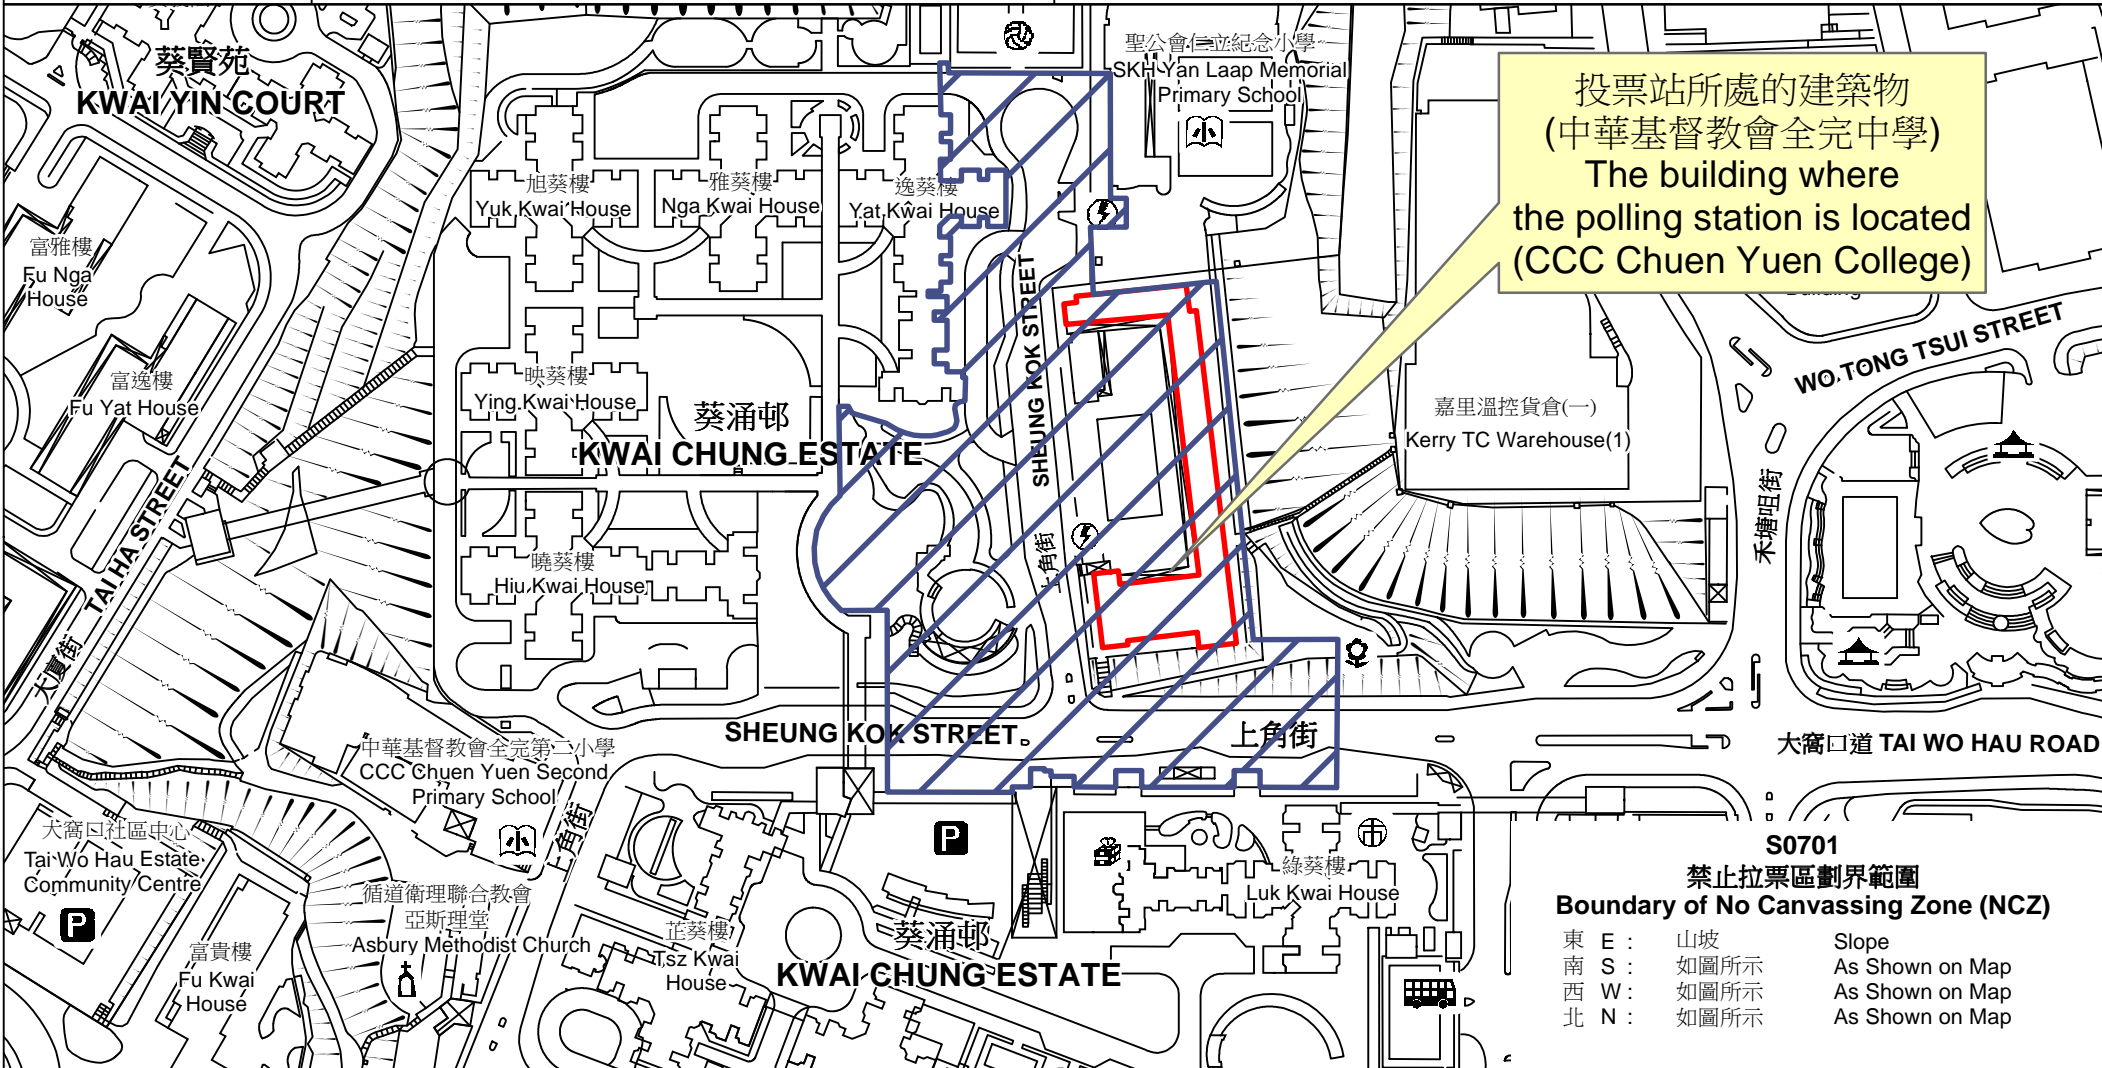

投票站位置圖和禁止拉票區 Polling Station - Location Plan & No Canvassing Zone

<p>投票站編號 Polling Station Code</p> <p>S0701</p>	<p>2021年立法會換屆選舉地方選區編號及名稱 Code & Name of Geographical Constituency for 2021 Legislative Council General Election</p> <p>LC9 新界西南 NEW TERRITORIES SOUTH WEST</p>	<p>名稱及地址 Name & Address</p> <p>中華基督教會全完中學 新界葵涌葵涌邨上角街15號地下 CCC Chuen Yuen College G/F, 15 Sheung Kok Street, Kwai Chung Estate, Kwai Chung, New Territories</p>
---	---	--

 禁止拉票區
No Canvassing Zone