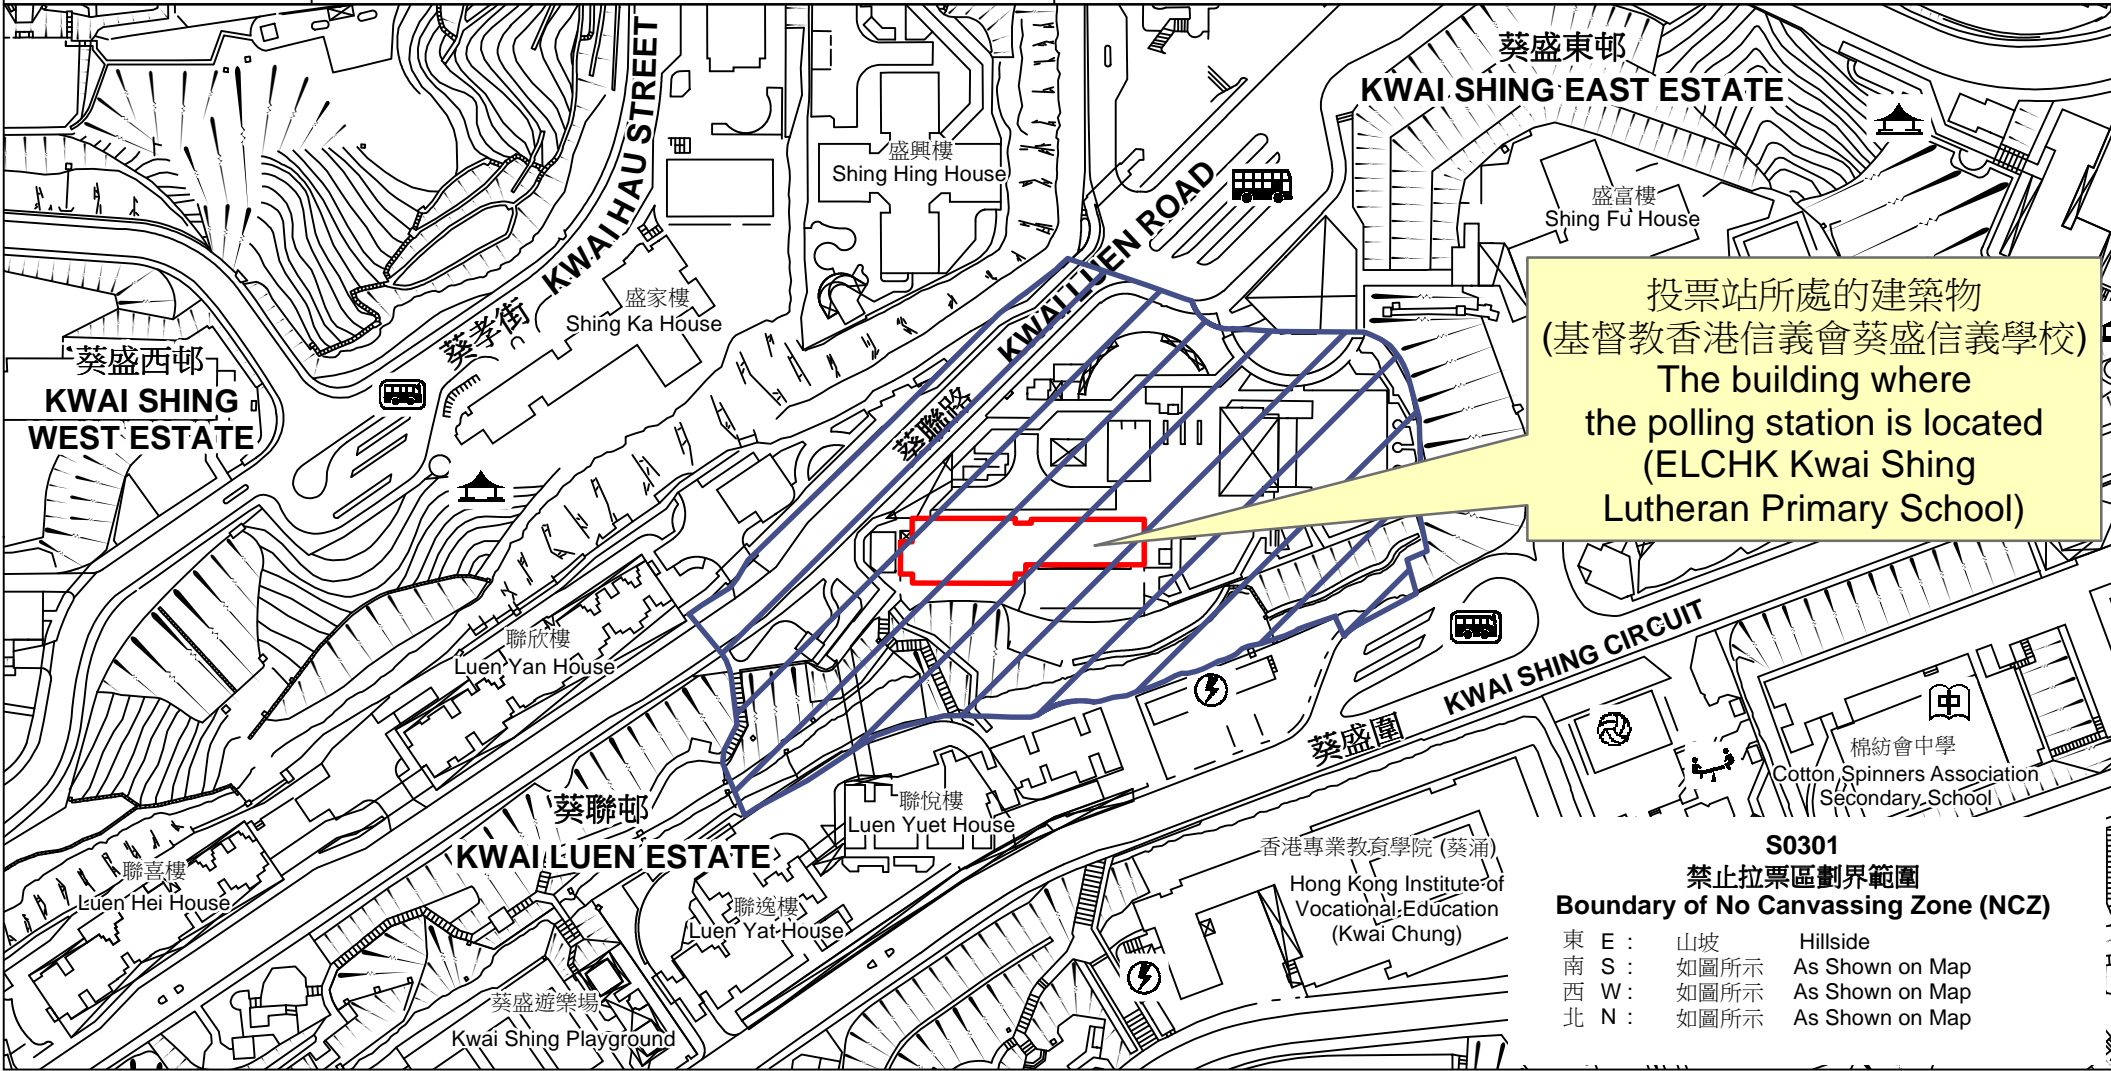

投票站位置圖和禁止拉票區 Polling Station - Location Plan & No Canvassing Zone

<p>投票站編號 Polling Station Code</p> <p><b>S0301</b></p>	<p>2021年立法會換屆選舉地方選區編號及名稱 Code &amp; Name of Geographical Constituency for 2021 Legislative Council General Election</p> <p><b>LC9</b> 新界西南 <b>NEW TERRITORIES SOUTH WEST</b></p>	<p>名稱及地址 Name &amp; Address</p> <p>基督教香港信義會葵盛信義學校 新界葵涌葵盛東邨基督教香港信義會葵盛信義學校地下 E.L.C.H.K. Kwai Shing Lutheran Primary School G/F, ELCHK Kwai Shing Lutheran Primary School, Kwai Shing East Estate, Kwai Chung, New Territories</p>
---	--	---

**S0301**  
**禁止拉票區劃界範圍**  
**Boundary of No Canvassing Zone (NCZ)**

東 E :	山坡	Hillside
南 S :	如圖所示	As Shown on Map
西 W :	如圖所示	As Shown on Map
北 N :	如圖所示	As Shown on Map

 禁止拉票區  
No Canvassing Zone