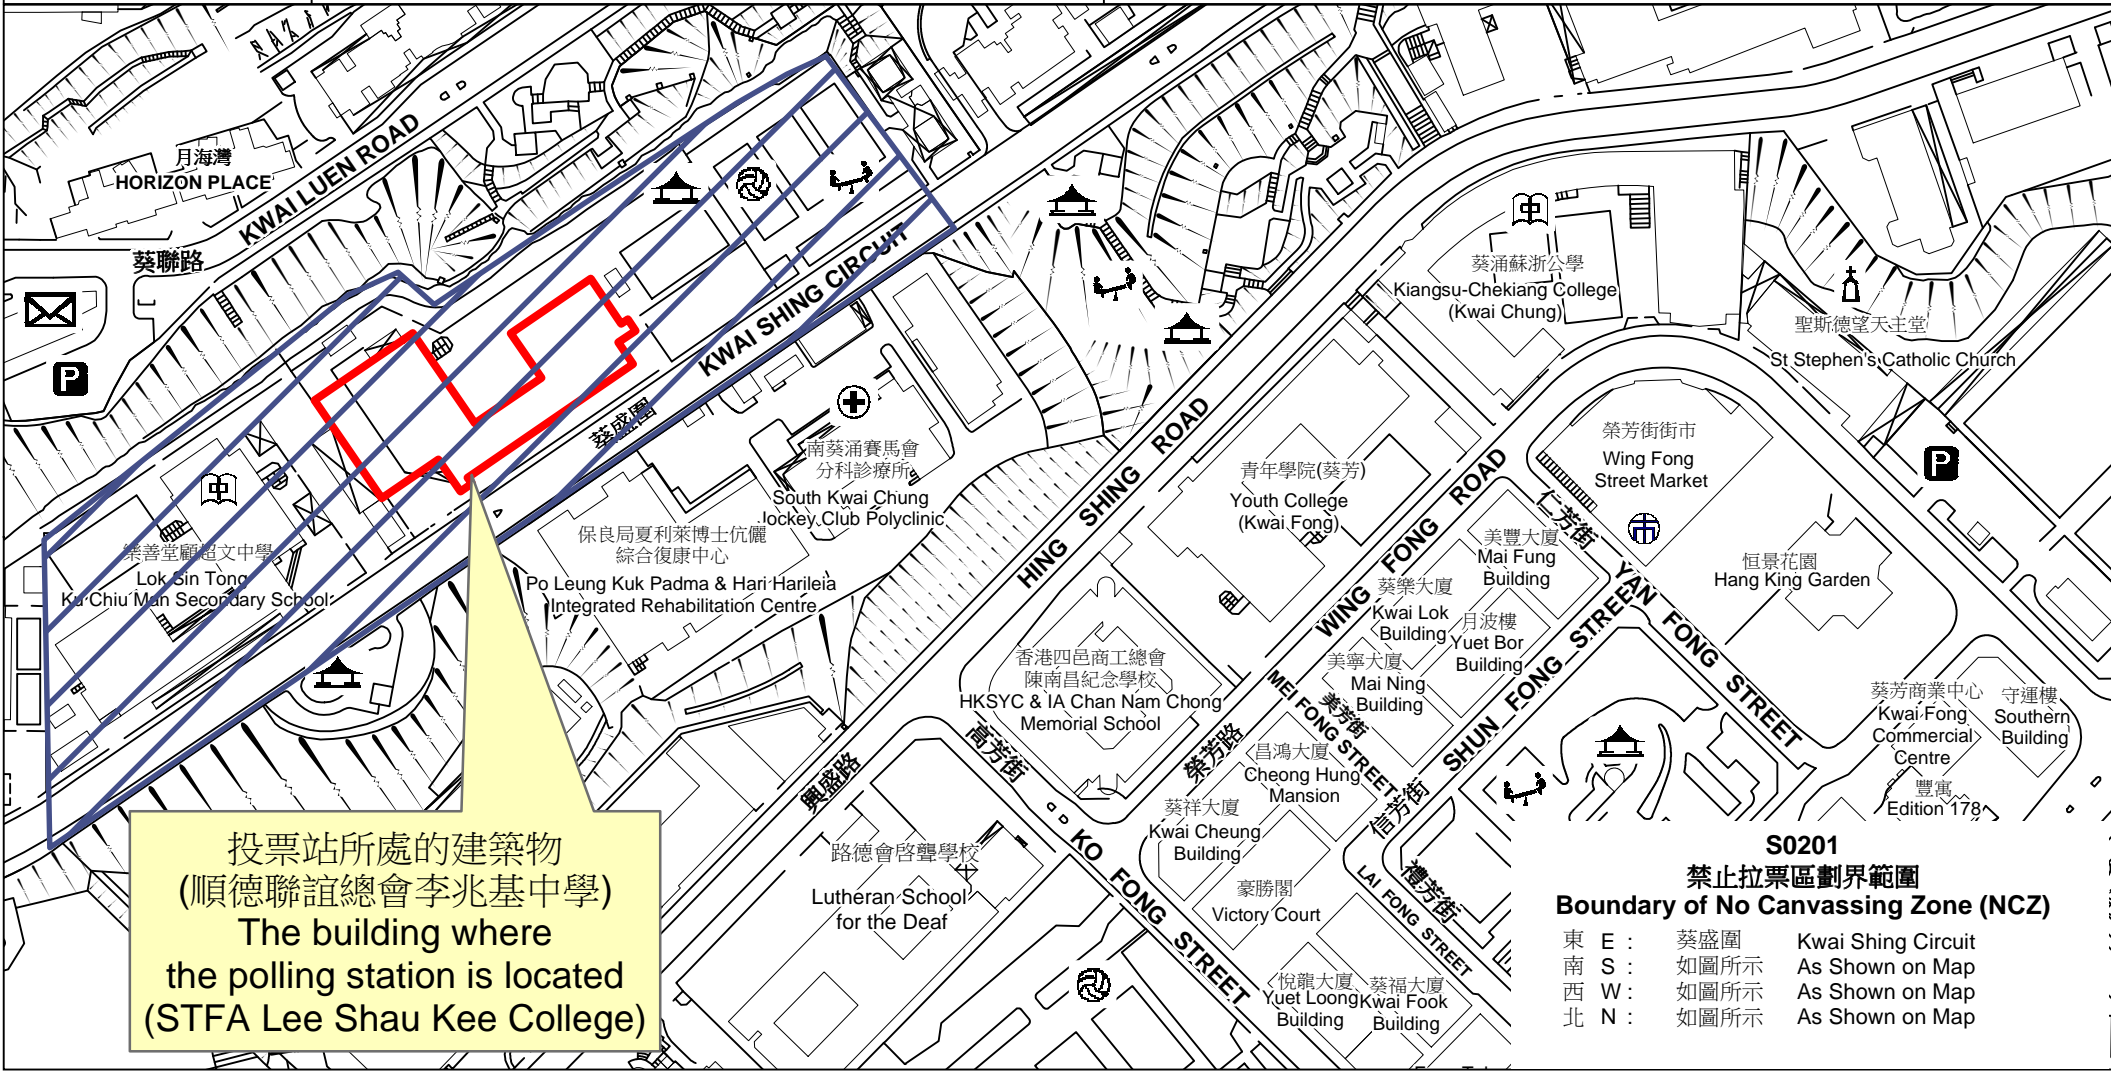

投票站位置圖和禁止拉票區 Polling Station - Location Plan & No Canvassing Zone

<p>投票站編號 Polling Station Code</p> <p>S0201</p>	<p>2021年立法會換屆選舉地方選區編號及名稱 Code & Name of Geographical Constituency for 2021 Legislative Council General Election</p> <p>LC9 新界西南 NEW TERRITORIES SOUTH WEST</p>	<p>名稱及地址 Name & Address</p> <p>順德聯誼總會李兆基中學 新界葵涌葵盛圍303號地下 STFA Lee Shau Kee College G/F, 303 Kwai Shing Circuit, Kwai Chung, New Territories</p>
---	--	--

 禁止拉票區
No Canvassing Zone