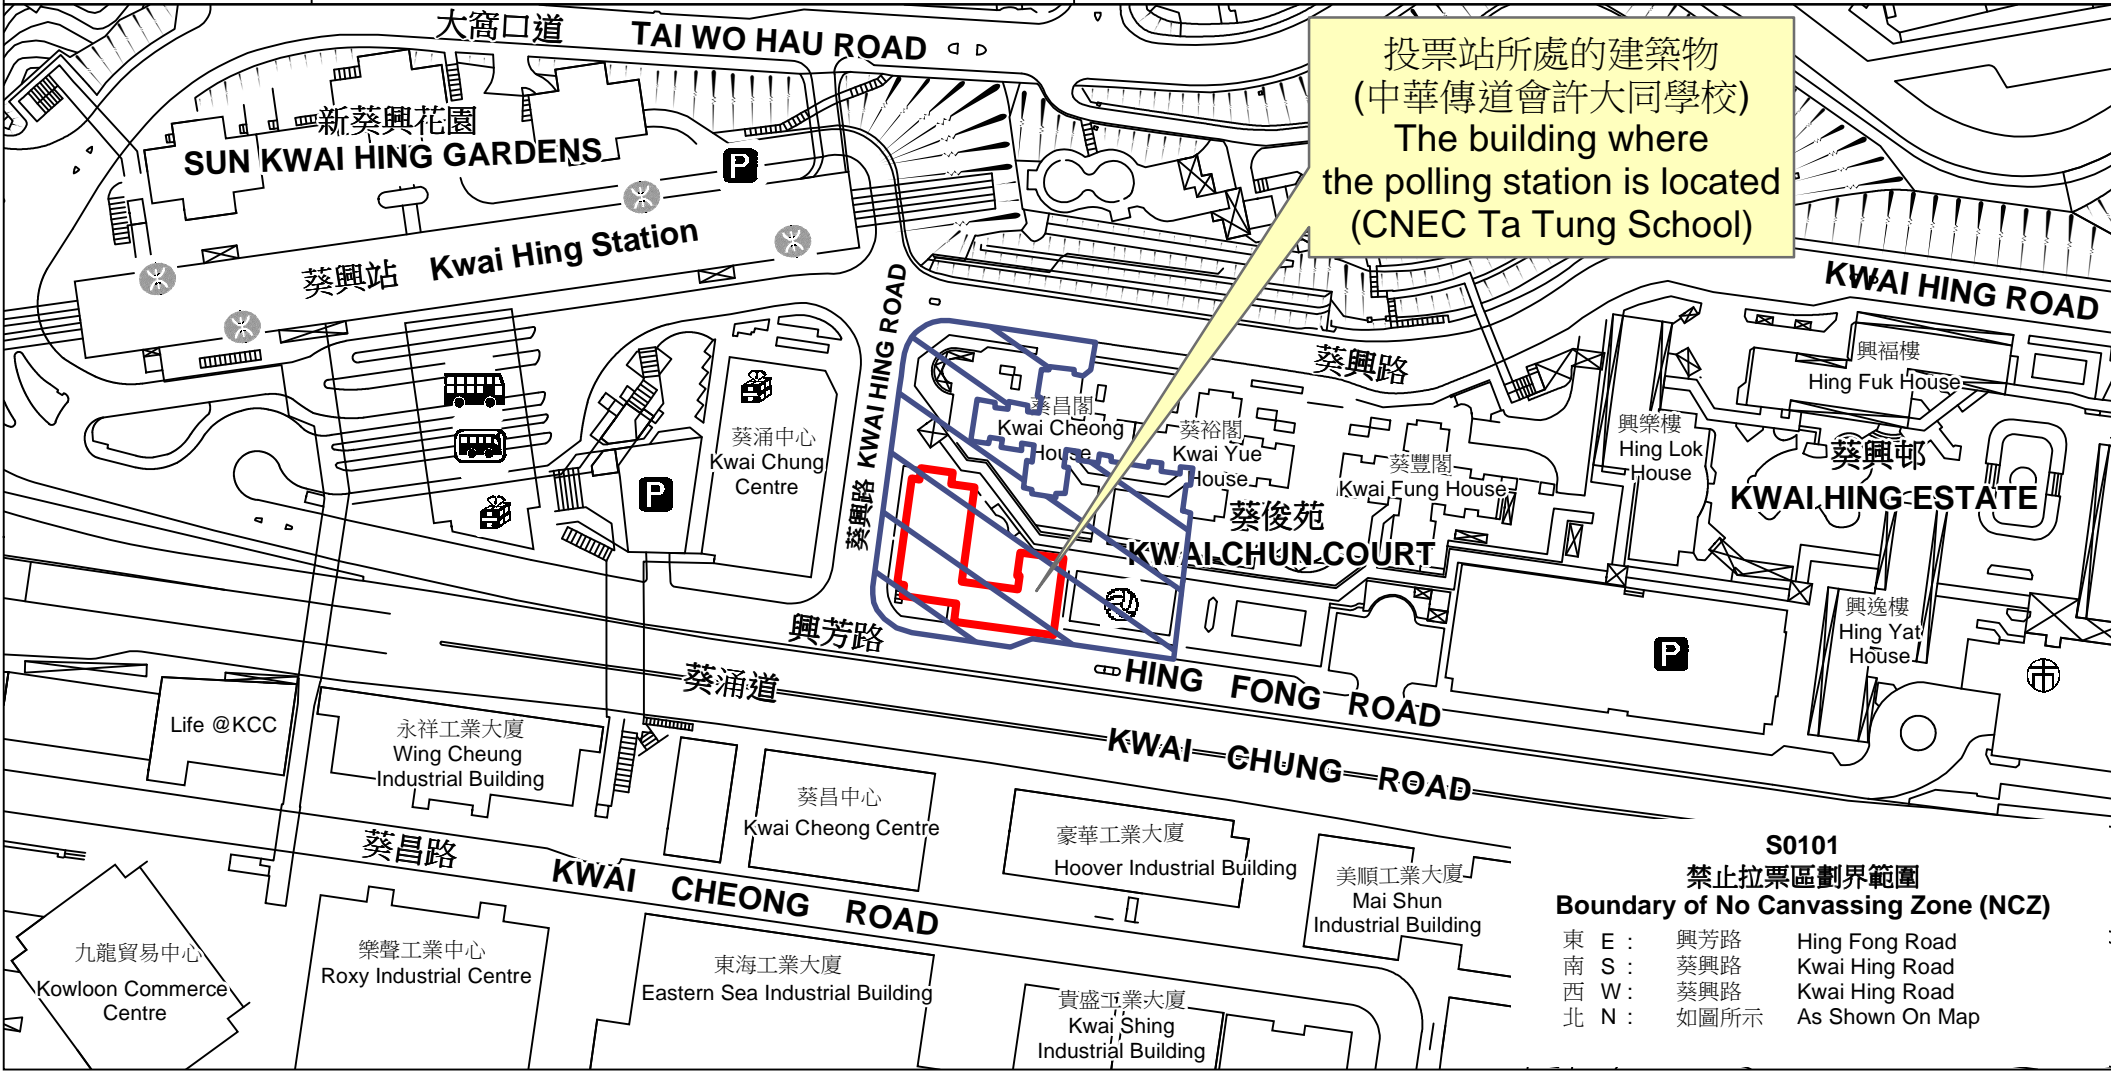

投票站位置圖和禁止拉票區 Polling Station - Location Plan & No Canvassing Zone

<p>投票站編號 Polling Station Code</p> <p>S0101</p>	<p>2021年立法會換屆選舉地方選區編號及名稱 Code & Name of Geographical Constituency for 2021 Legislative Council General Election</p> <p>LC9 新界西南 NEW TERRITORIES SOUTH WEST</p>	<p>名稱及地址 Name & Address</p> <p>中華傳道會許大同學校 新界葵涌葵興邨中華傳道會許大同學校地下 CNEC Ta Tung School G/F, CNEC Ta Tung School, Kwai Hing Estate, Kwai Chung, New Territories</p>
---	---	--

**S0101
禁止拉票區劃界範圍
Boundary of No Canvassing Zone (NCZ)**

東 E :	興芳路	Hing Fong Road
南 S :	葵興路	Kwai Hing Road
西 W :	葵興路	Kwai Hing Road
北 N :	如圖所示	As Shown On Map

 禁止拉票區
No Canvassing Zone