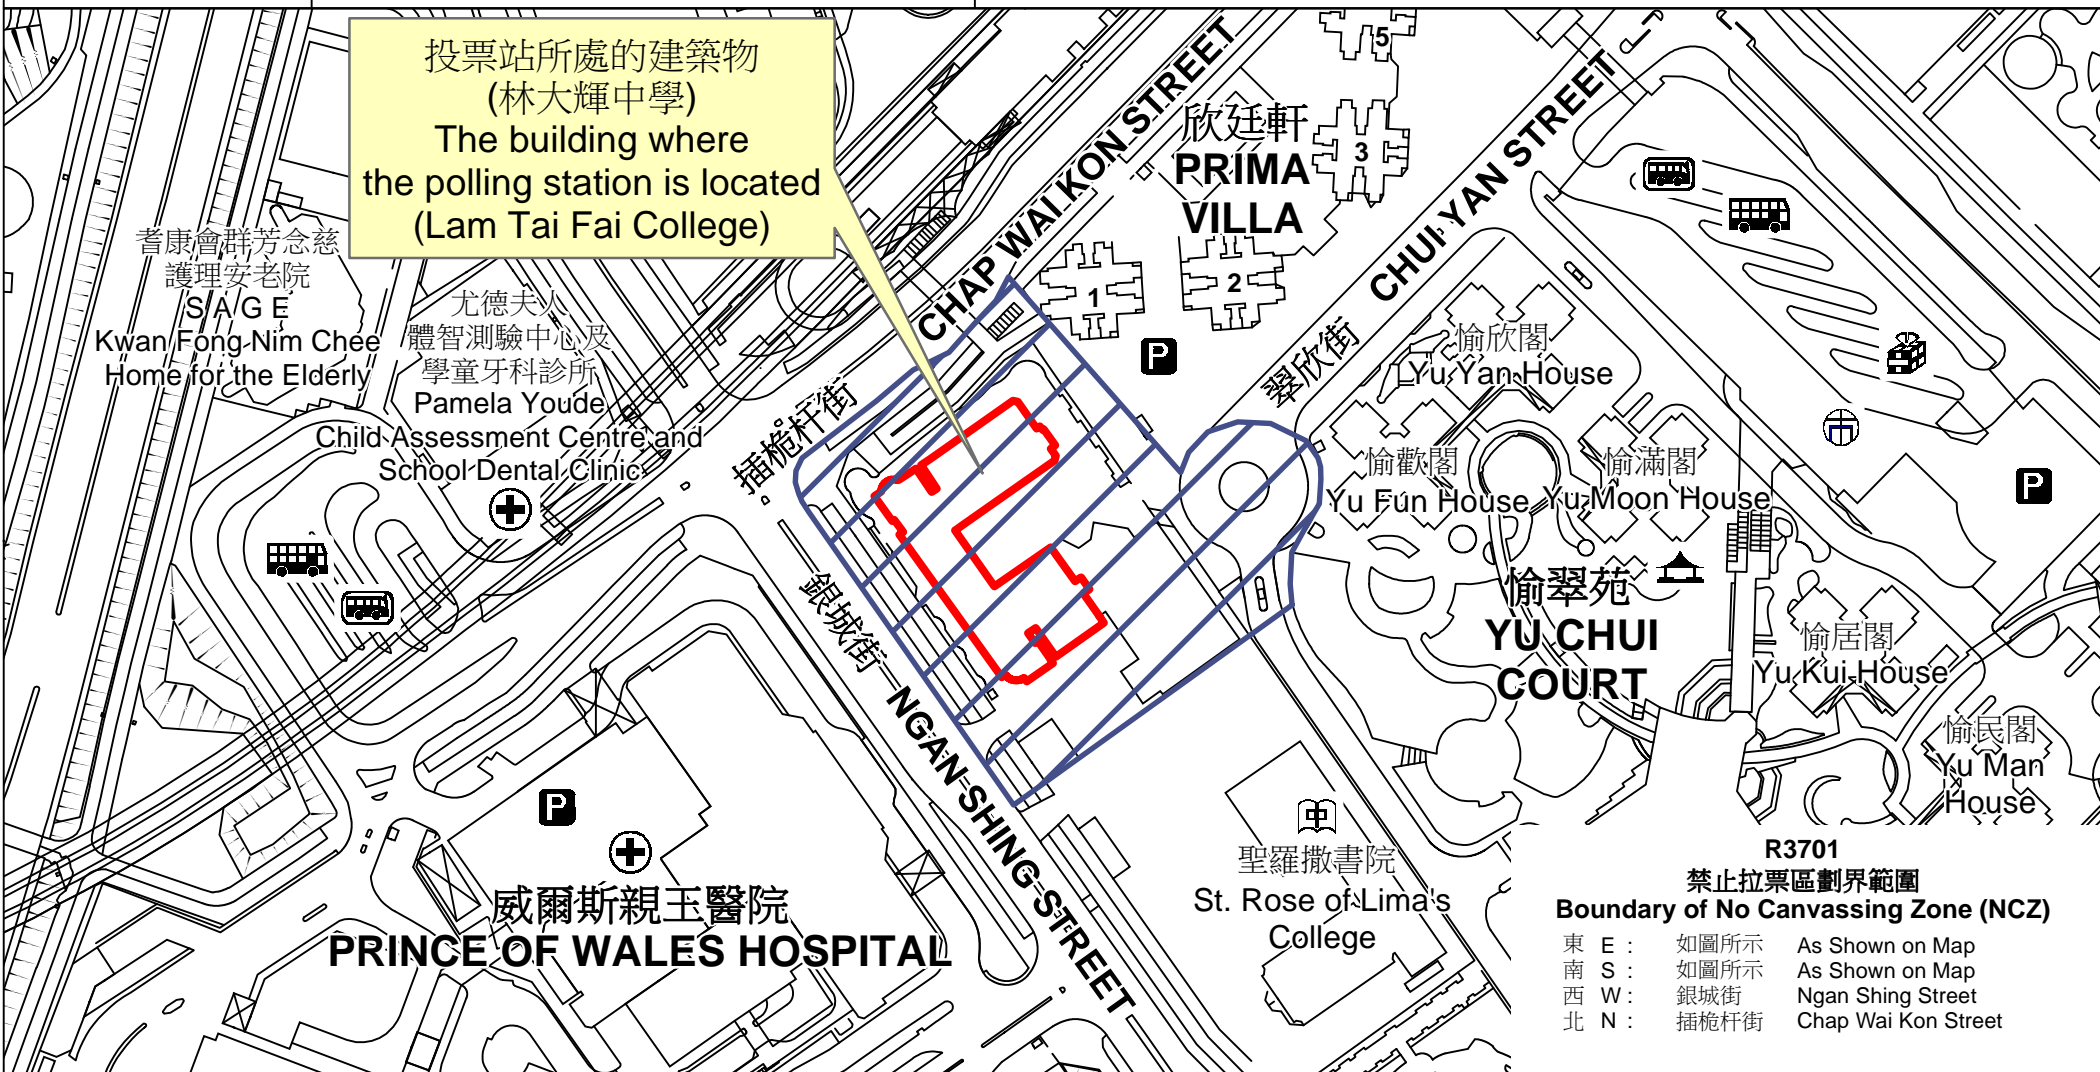

投票站位置圖和禁止拉票區 Polling Station - Location Plan & No Canvassing Zone

投票站編號 Polling Station Code	2021年立法會換屆選舉地方選區編號及名稱 Code & Name of Geographical Constituency for 2021 Legislative Council General Election	名稱及地址 Name & Address
R3701	<p align="center">LC6 新界東南 NEW TERRITORIES SOUTH EAST</p>	<p>林大輝中學 新界沙田銀城街25號地下 Lam Tai Fai College G/F, 25 Ngan Shing Street, Sha Tin, New Territories</p>

 禁止拉票區
No Canvassing Zone