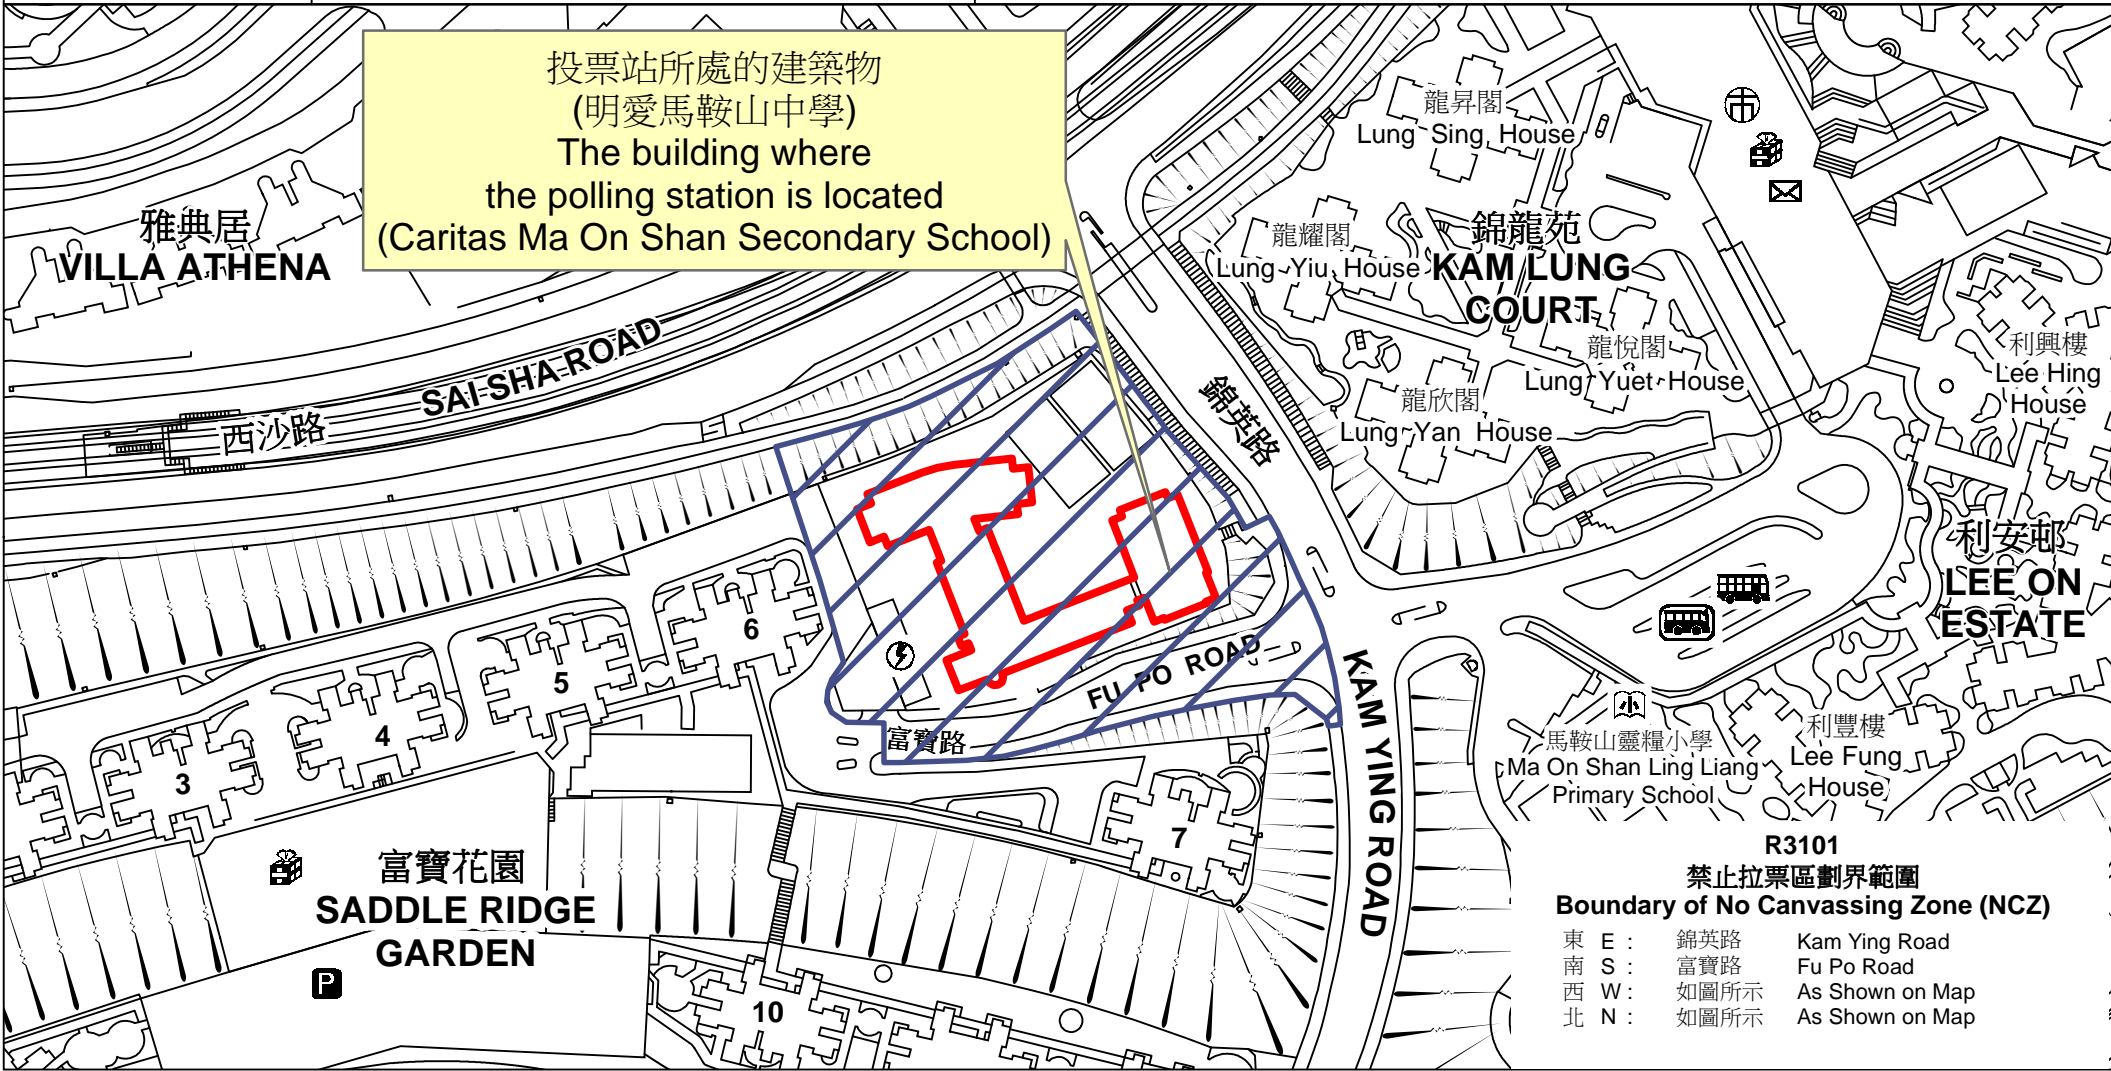

投票站位置圖和禁止拉票區 Polling Station - Location Plan & No Canvassing Zone

| 投票站編號 Polling Station Code R3101 | 2021年立法會換屆選舉地方選區編號及名稱 Code & Name of Geographical Constituency for 2021 Legislative Council General Election LC6 新界東南 NEW TERRITORIES SOUTH EAST | 名稱及地址 Name & Address 明愛馬鞍山中學 新界沙田馬鞍山錦英路2號地下 Caritas Ma On Shan Secondary School G/F, 2 Kam Ying Road, Ma On Shan, Sha Tin, New Territories |
|---|--|--|
|---|--|--|

R3101
禁止拉票區劃界範圍
Boundary of No Canvassing Zone (NCZ)

| | | |
|-------|------|-----------------|
| 東 E : | 錦英路 | Kam Ying Road |
| 南 S : | 富寶路 | Fu Po Road |
| 西 W : | 如圖所示 | As Shown on Map |
| 北 N : | 如圖所示 | As Shown on Map |

 禁止拉票區
No Canvassing Zone