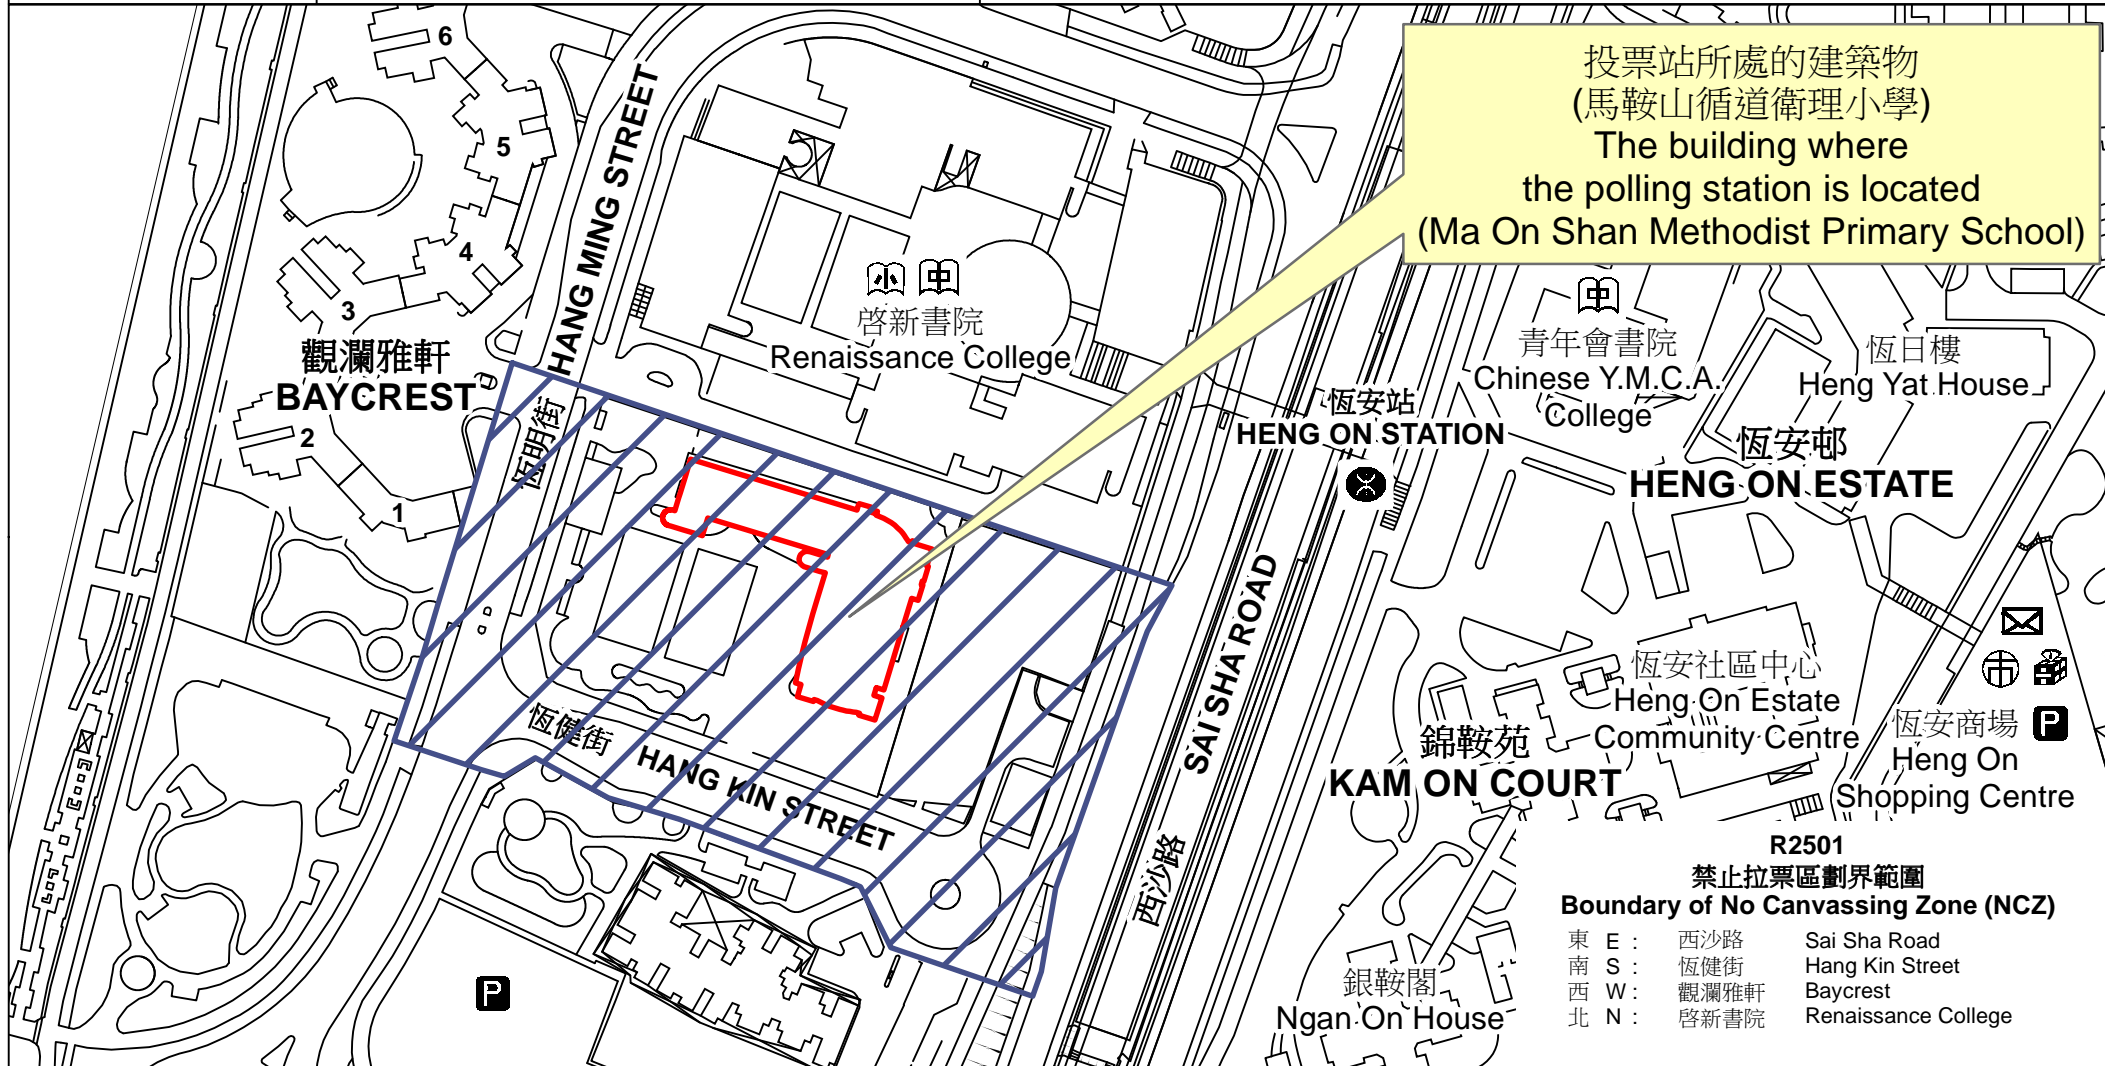

投票站位置圖和禁止拉票區 Polling Station - Location Plan & No Canvassing Zone

投票站編號 Polling Station Code	2021年立法會換屆選舉地方選區編號及名稱 Code & Name of Geographical Constituency for 2021 Legislative Council General Election	名稱及地址 Name & Address
R2501	LC6 新界東南 NEW TERRITORIES SOUTH EAST	馬鞍山循道衛理小學 新界沙田馬鞍山恆明街11號地下 Ma On Shan Methodist Primary School G/F, 11 Hang Ming Street, Ma On Shan, Sha Tin, New Territories

投票站所處的建築物
(馬鞍山循道衛理小學)
The building where
the polling station is located
(Ma On Shan Methodist Primary School)

R2501
禁止拉票區劃界範圍
Boundary of No Canvassing Zone (NCZ)

東 E :	西沙路	Sai Sha Road
南 S :	恆健街	Hang Kin Street
西 W :	觀瀾雅軒	Baycrest
北 N :	啓新書院	Renaissance College

 禁止拉票區
No Canvassing Zone