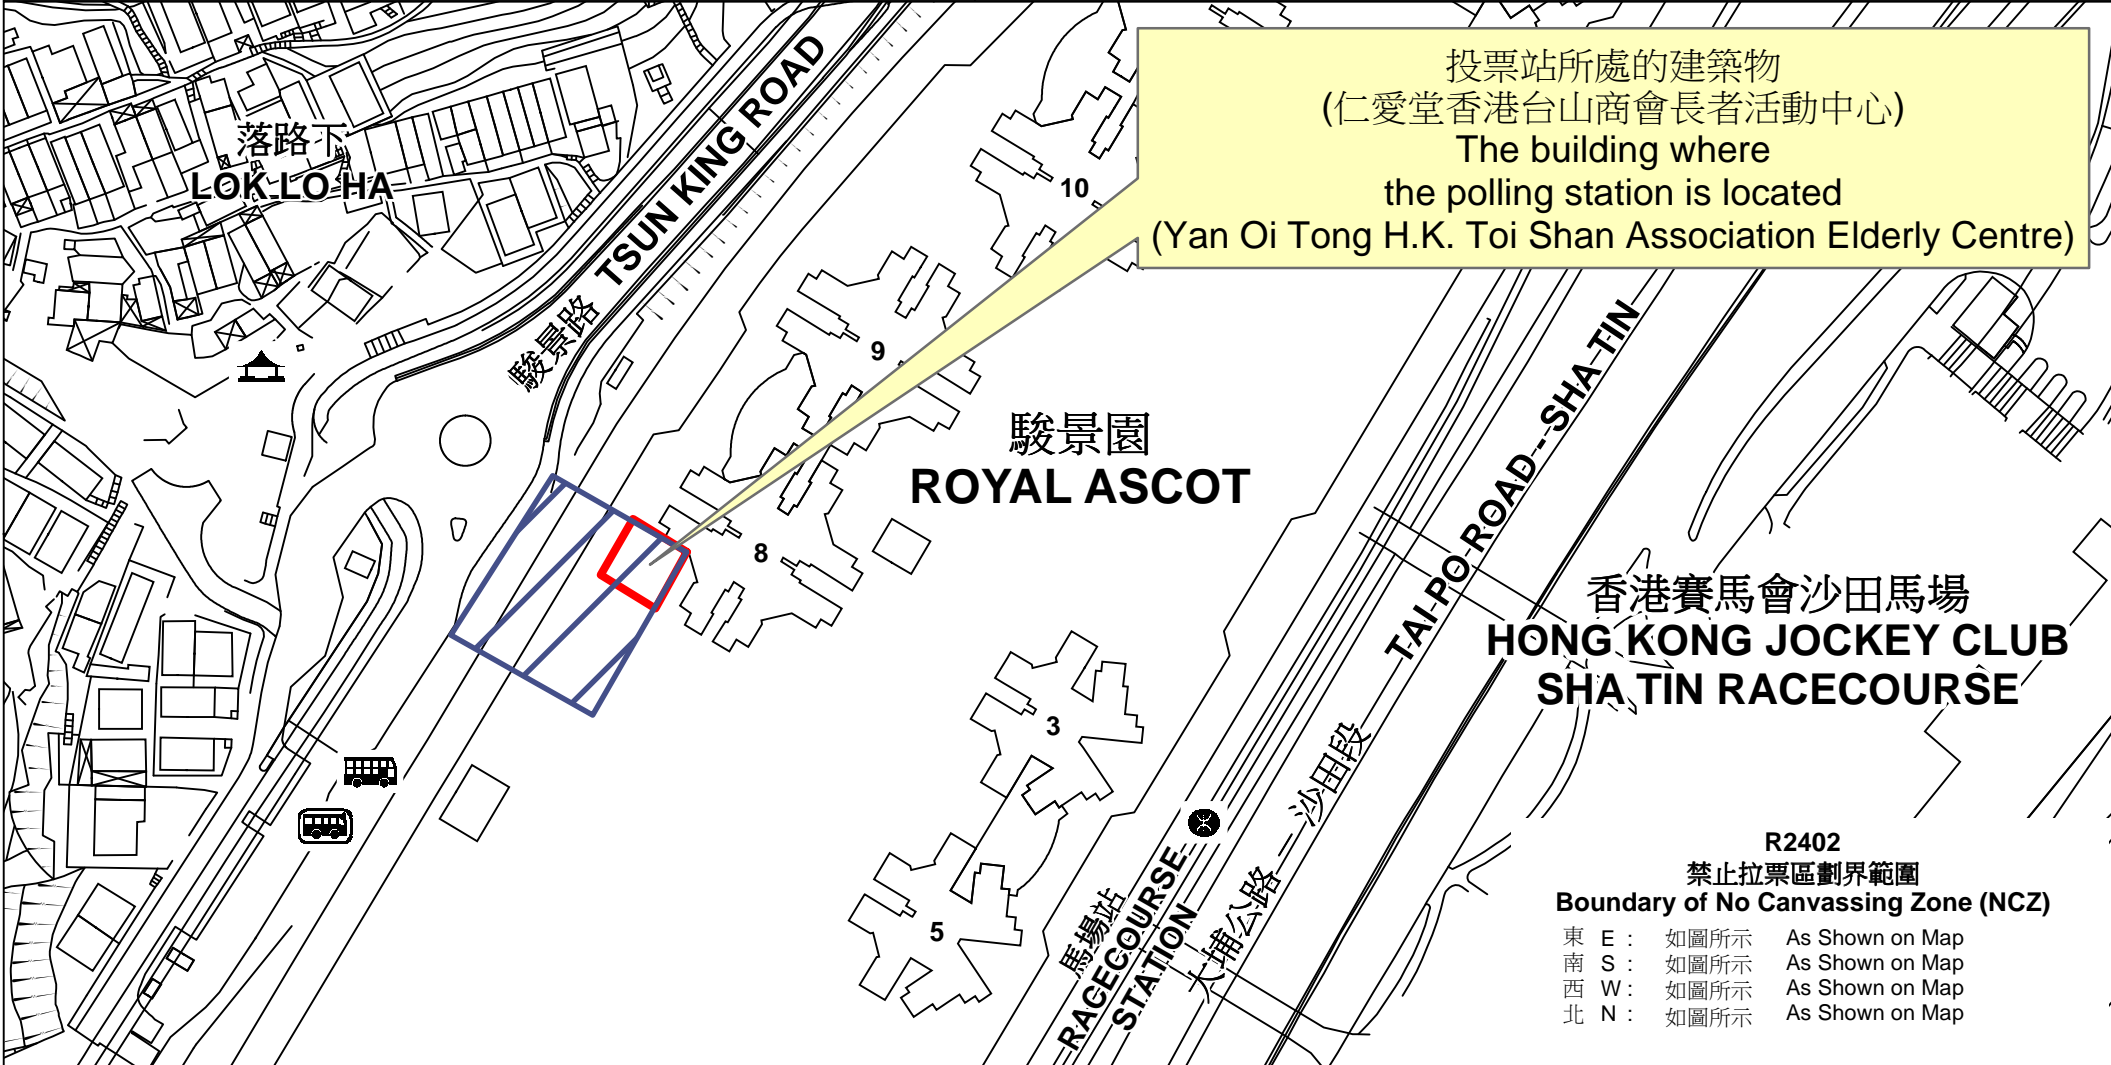

投票站位置圖和禁止拉票區 Polling Station - Location Plan & No Canvassing Zone

投票站編號 Polling Station Code R2402	2021年立法會換屆選舉地方選區編號及名稱 Code & Name of Geographical Constituency for 2021 Legislative Council General Election LC10 新界東北 NEW TERRITORIES NORTH EAST	名稱及地址 Name & Address 仁愛堂香港台山商會長者活動中心 新界沙田火炭駿景園駿景路1號地下 Yan Oi Tong H.K. Toi Shan Association Elderly Centre G/F, 1 Tsun King Road, Royal Ascot, Fo Tan, Sha Tin, New Territories
---	---	--

 禁止拉票區
No Canvassing Zone