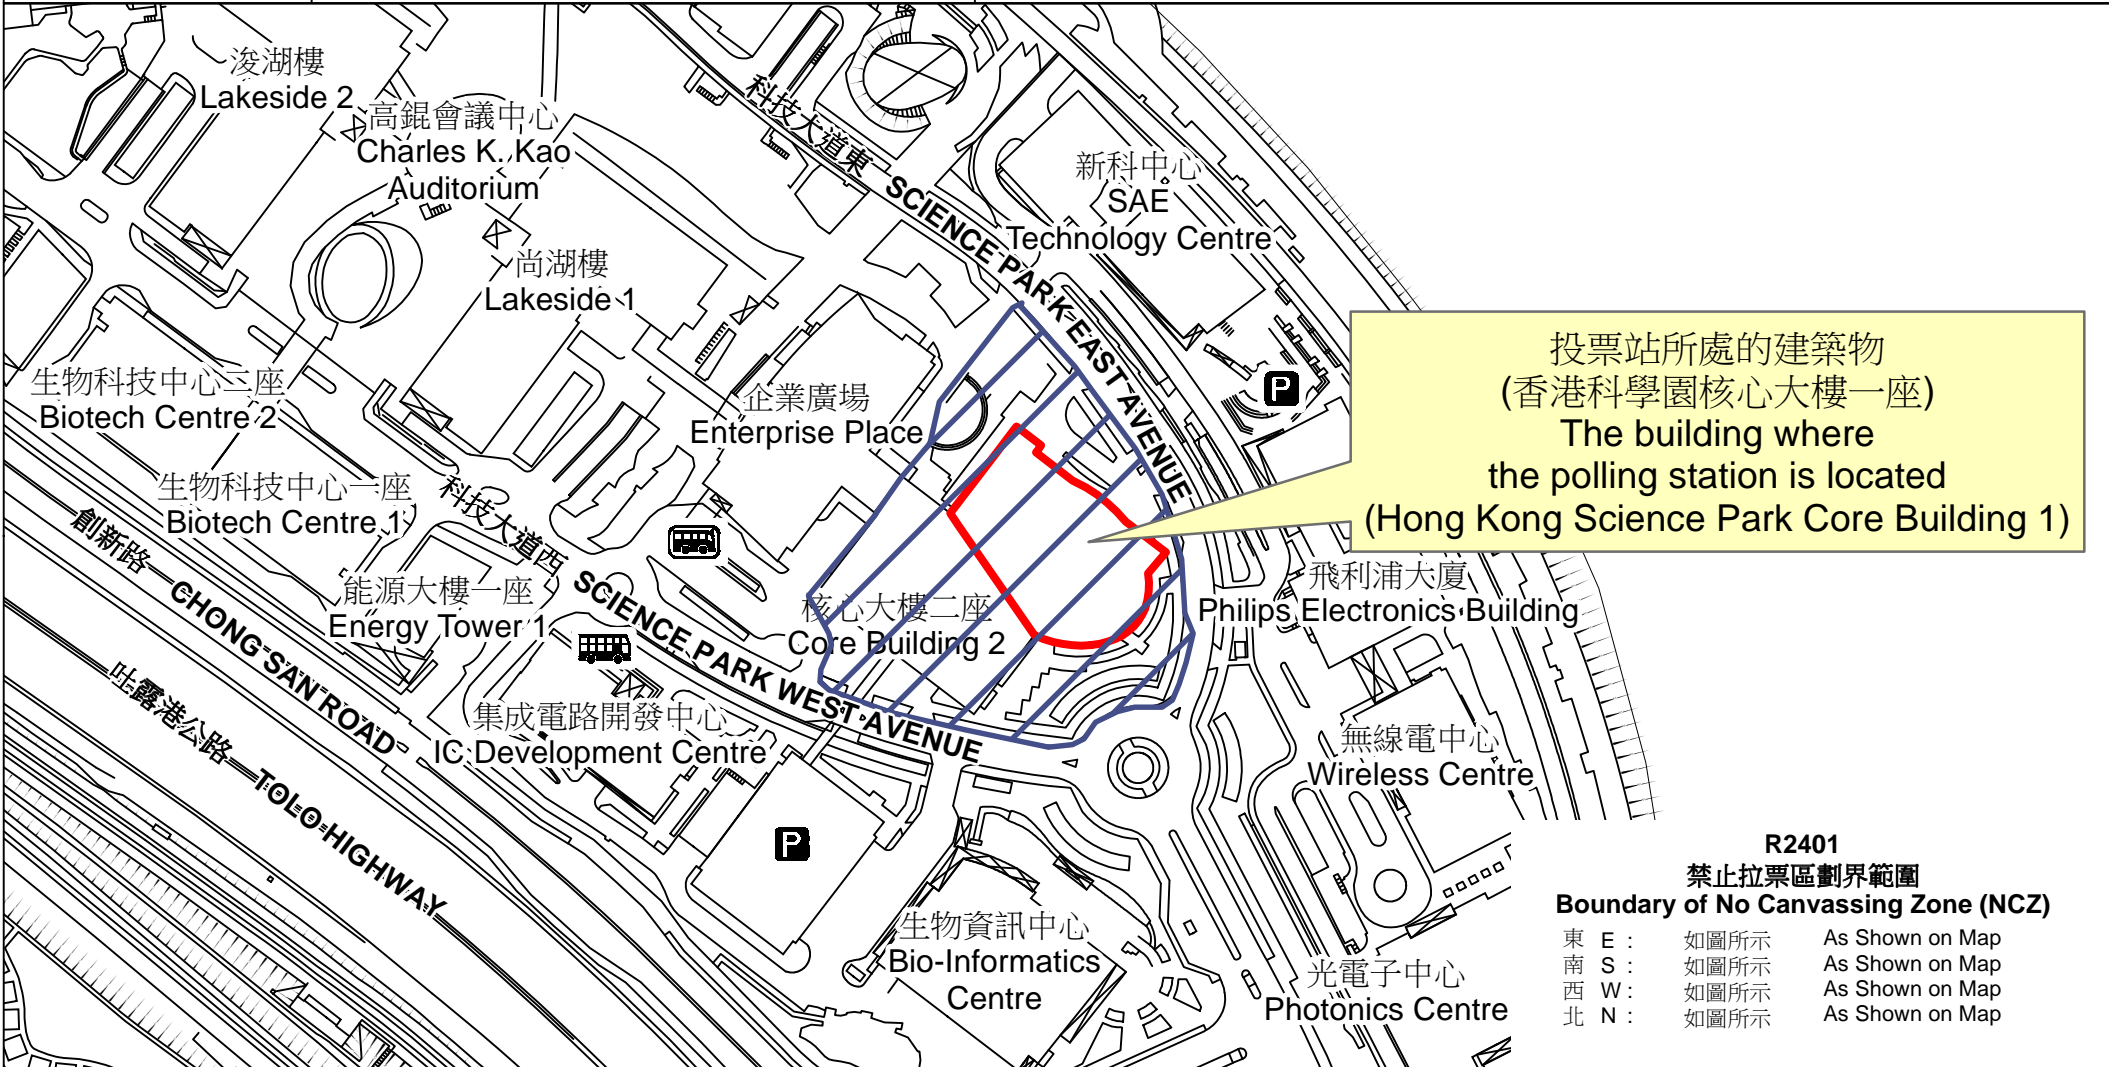

投票站位置圖和禁止拉票區 Polling Station - Location Plan & No Canvassing Zone

投票站編號 Polling Station Code	2021年立法會換屆選舉地方選區編號及名稱 Code & Name of Geographical Constituency for 2021 Legislative Council General Election	名稱及地址 Name & Address
R2401	LC10 新界東北 NEW TERRITORIES NORTH EAST	香港科學園核心大樓一座 新界沙田香港科學園科技大道東1號核心大樓一座地下 Hong Kong Science Park Core Building 1 G/F, Core Building 1, 1 Science Park East Avenue, Hong Kong Science Park, Sha Tin, New Territories

 禁止拉票區
No Canvassing Zone