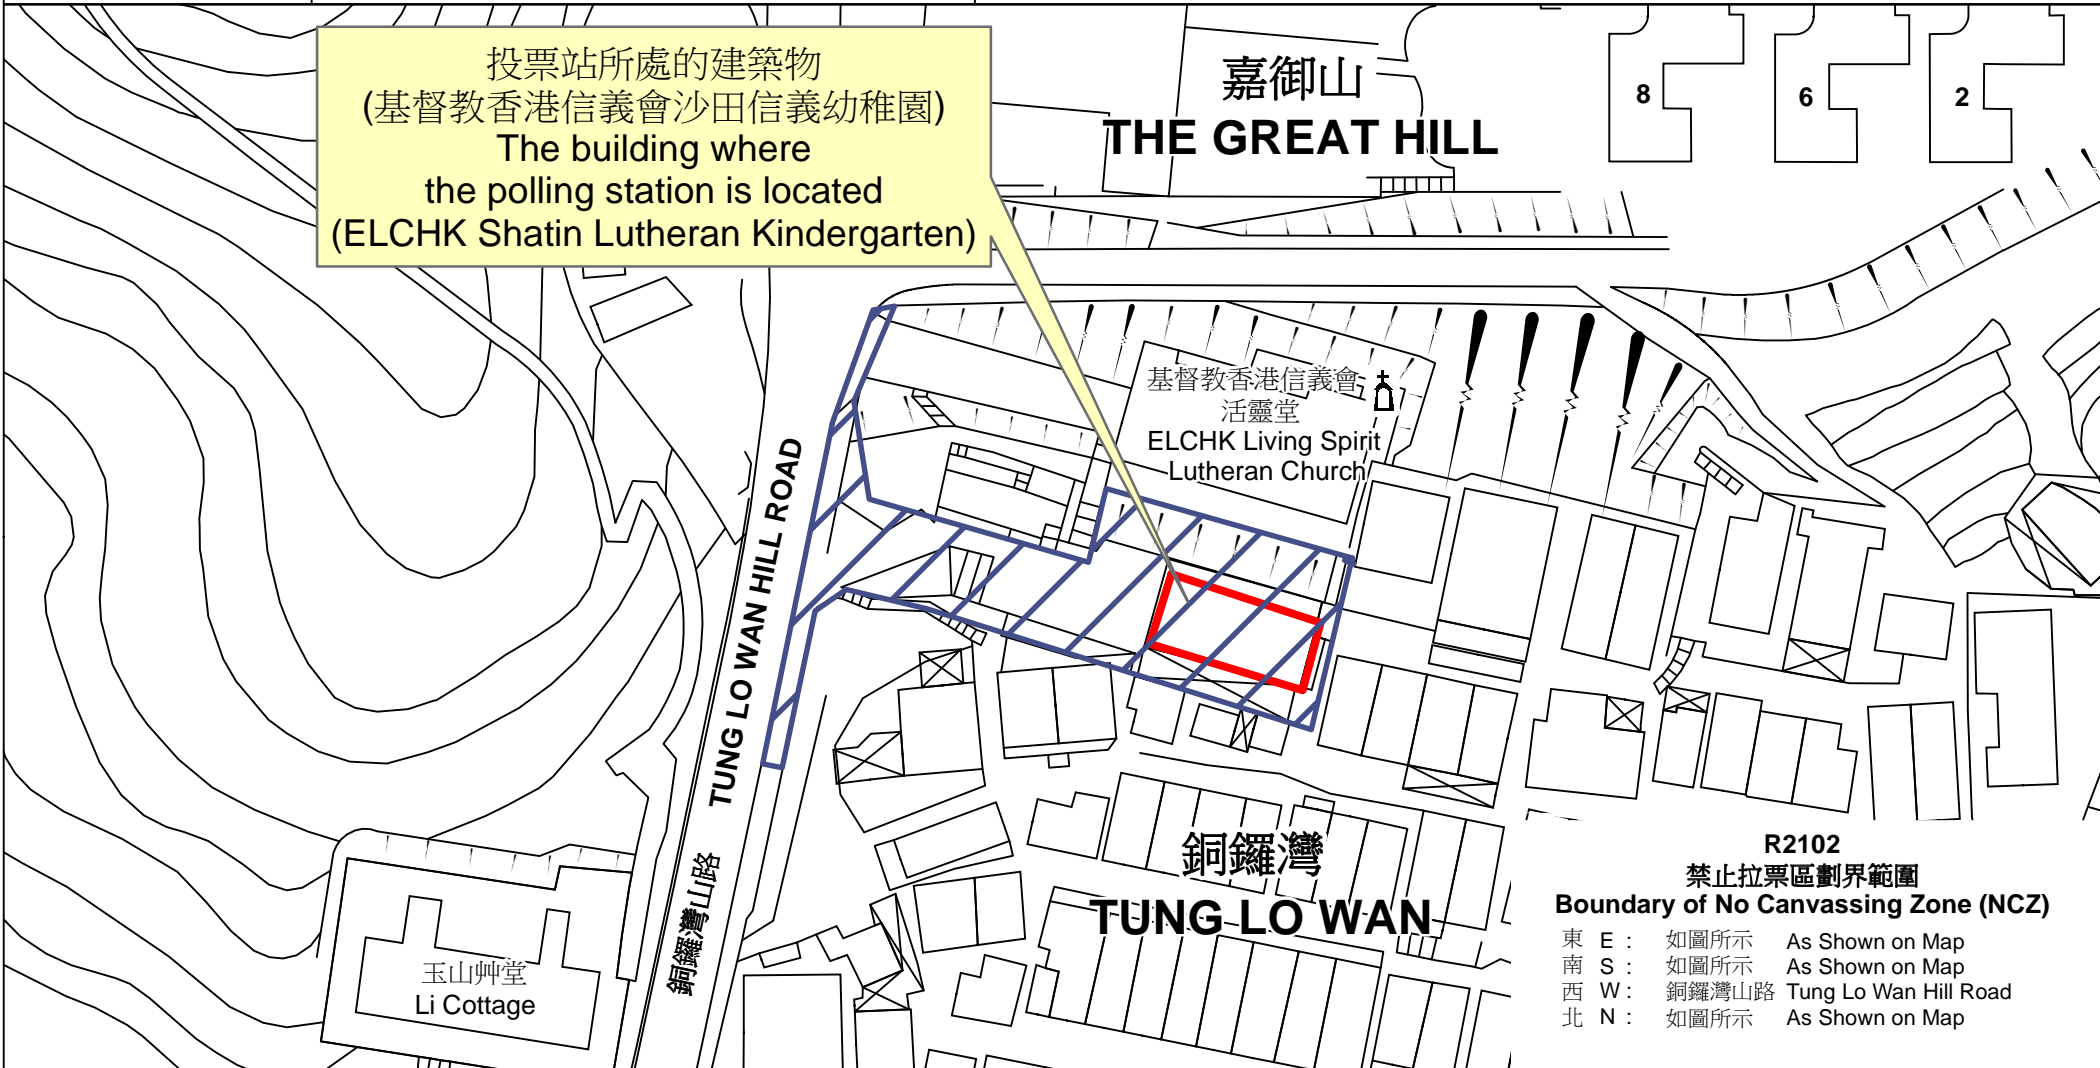

投票站位置圖和禁止拉票區 Polling Station - Location Plan & No Canvassing Zone

<p>投票站編號 Polling Station Code</p> <p>R2102</p>	<p>2021年立法會換屆選舉地方選區編號及名稱 Code & Name of Geographical Constituency for 2021 Legislative Council General Election</p> <p>LC10 新界東北 NEW TERRITORIES NORTH EAST</p>	<p>名稱及地址 Name & Address</p> <p>基督教香港信義會沙田信義幼稚園 新界沙田大圍銅鑼灣山路1號地下 ELCHK Shatin Lutheran Kindergarten G/F, 1 Tung Lo Wan Hill Road, Tai Wai, Sha Tin, New Territories</p>
---	---	--

 禁止拉票區
No Canvassing Zone