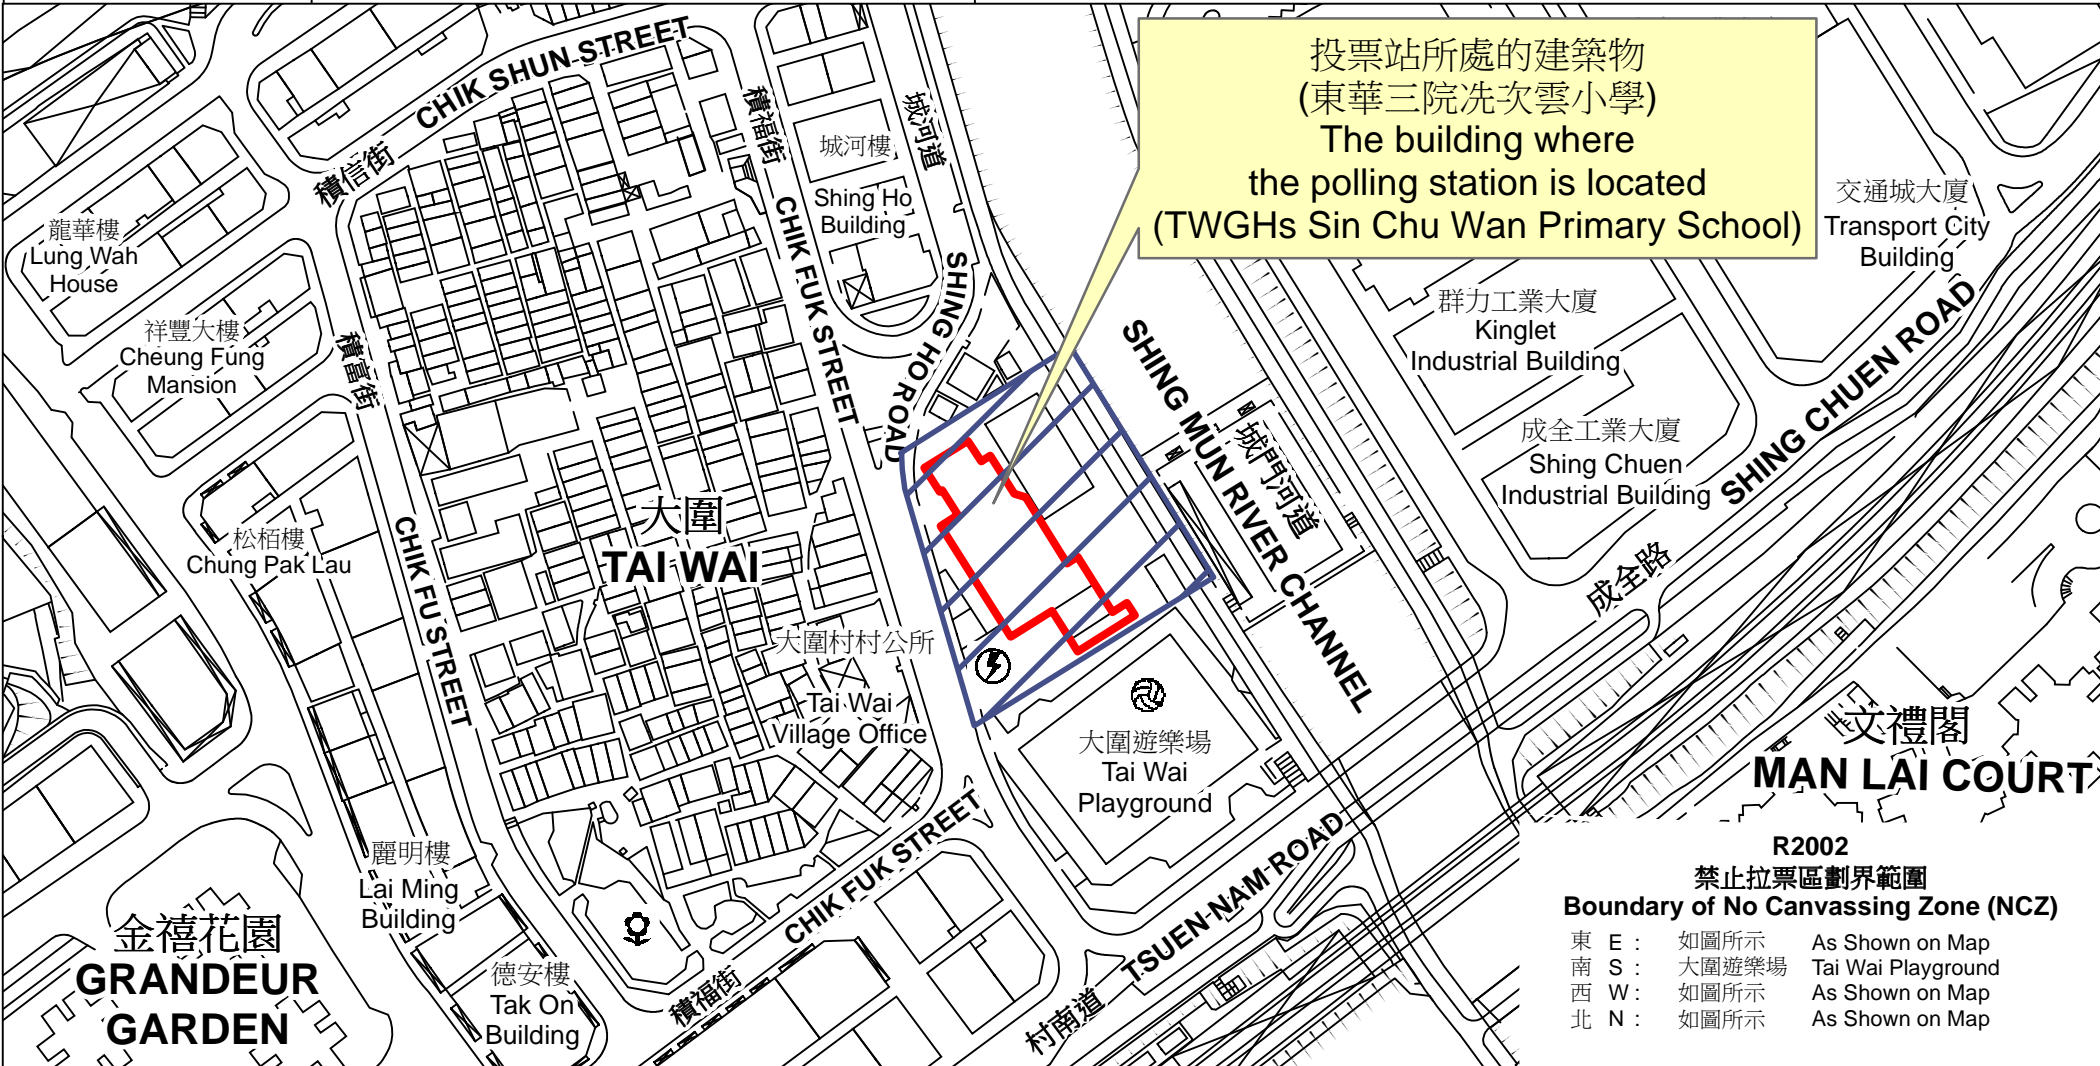

投票站位置圖和禁止拉票區 Polling Station - Location Plan & No Canvassing Zone

投票站編號 Polling Station Code R2002	2021年立法會換屆選舉地方選區編號及名稱 Code & Name of Geographical Constituency for 2021 Legislative Council General Election LC10 新界東北 NEW TERRITORIES NORTH EAST	名稱及地址 Name & Address 東華三院洗次雲小學 新界沙田大圍積福街38號地下 TWGHs Sin Chu Wan Primary School G/F, 38 Chik Fuk Street, Tai Wai, Sha Tin, New Territories
---	---	---

R2002
禁止拉票區劃界範圍
Boundary of No Canvassing Zone (NCZ)

東 E :	如圖所示	As Shown on Map
南 S :	大圍遊樂場	Tai Wai Playground
西 W :	如圖所示	As Shown on Map
北 N :	如圖所示	As Shown on Map

 禁止拉票區
 No Canvassing Zone