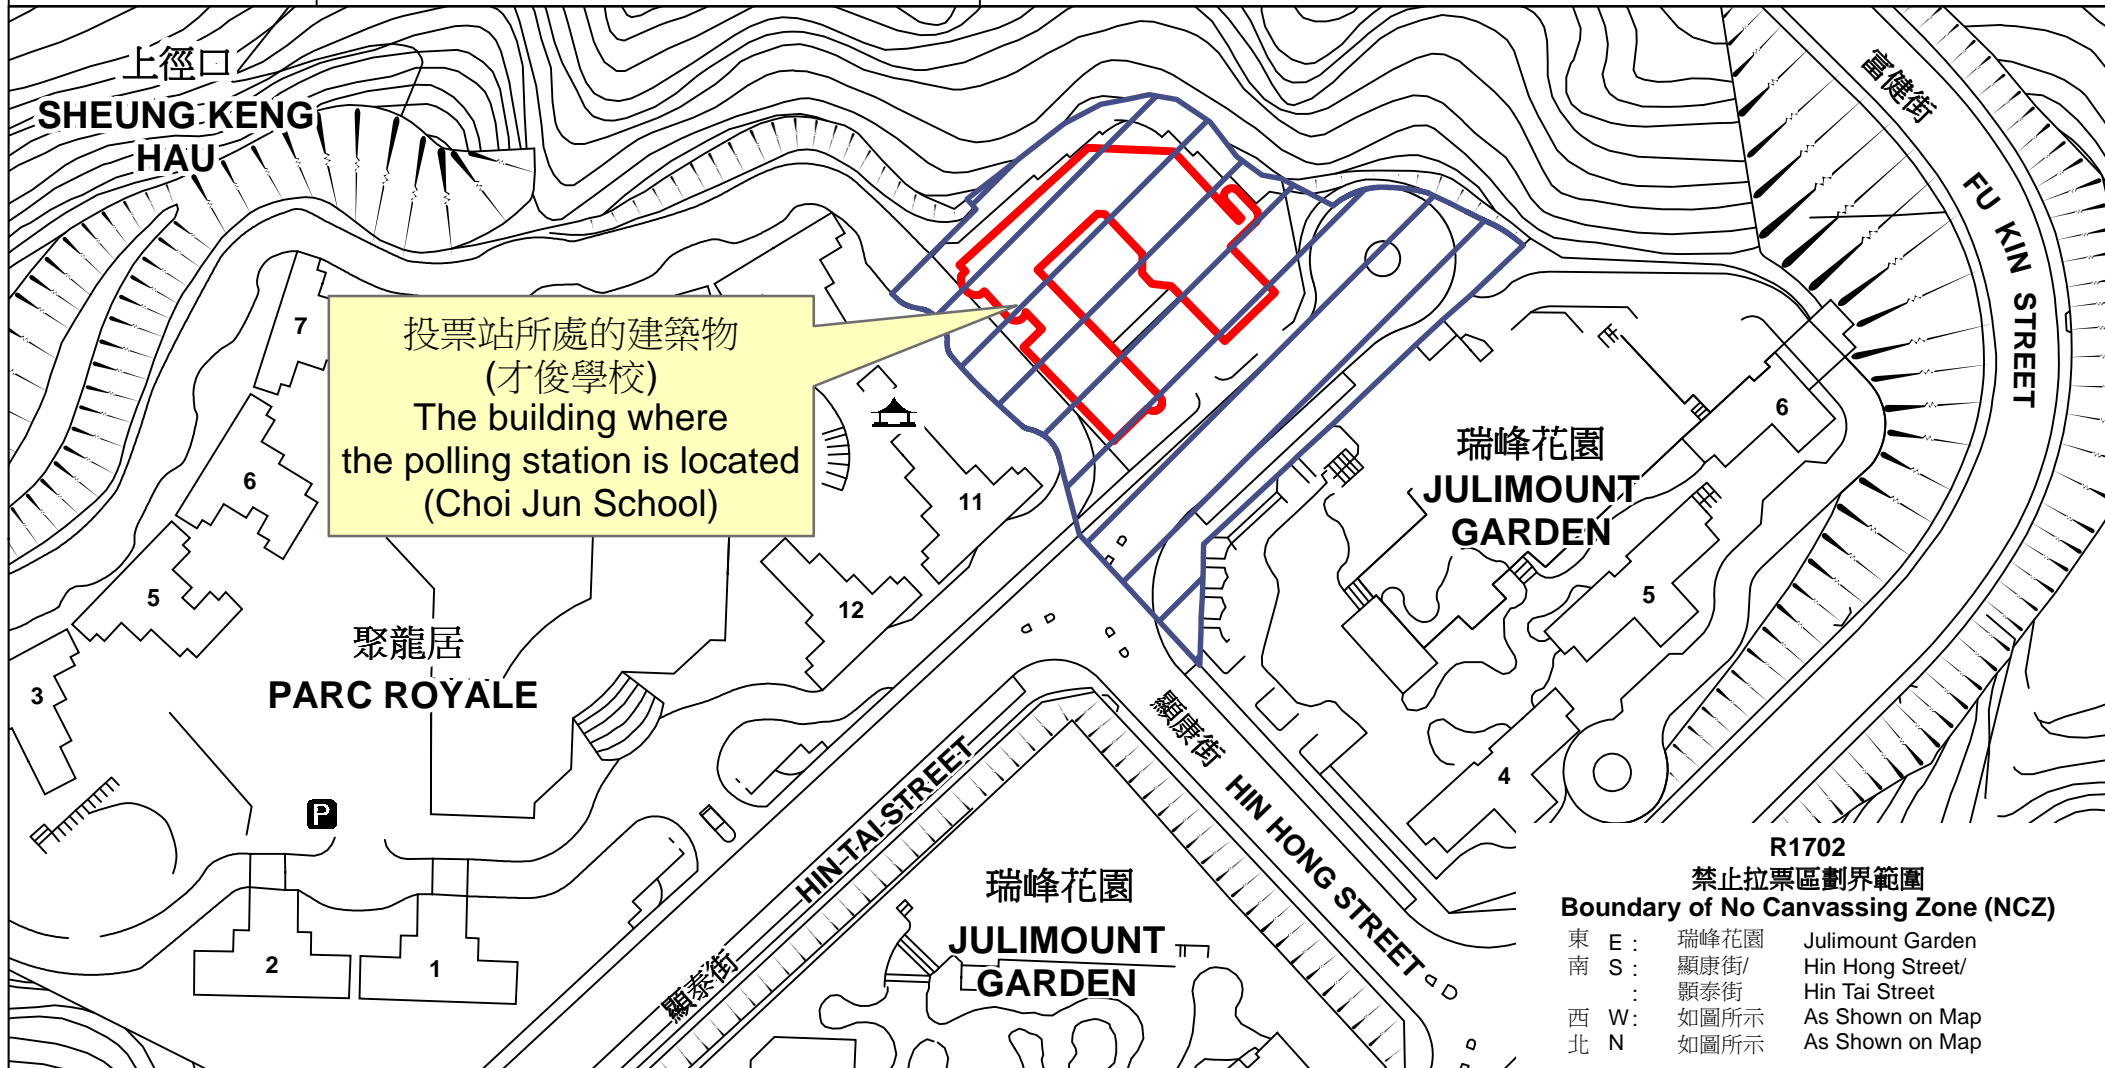

投票站位置圖和禁止拉票區 Polling Station - Location Plan & No Canvassing Zone

投票站編號 Polling Station Code	2021年立法會換屆選舉地方選區編號及名稱 Code & Name of Geographical Constituency for 2021 Legislative Council General Election	名稱及地址 Name & Address
R1702	LC10 新界東北 NEW TERRITORIES NORTH EAST	才俊學校 新界沙田大圍顯泰街2號地下 Choi Jun School G/F, 2 Hin Tai Street, Tai Wai, Sha Tin, New Territories

 禁止拉票區
No Canvassing Zone