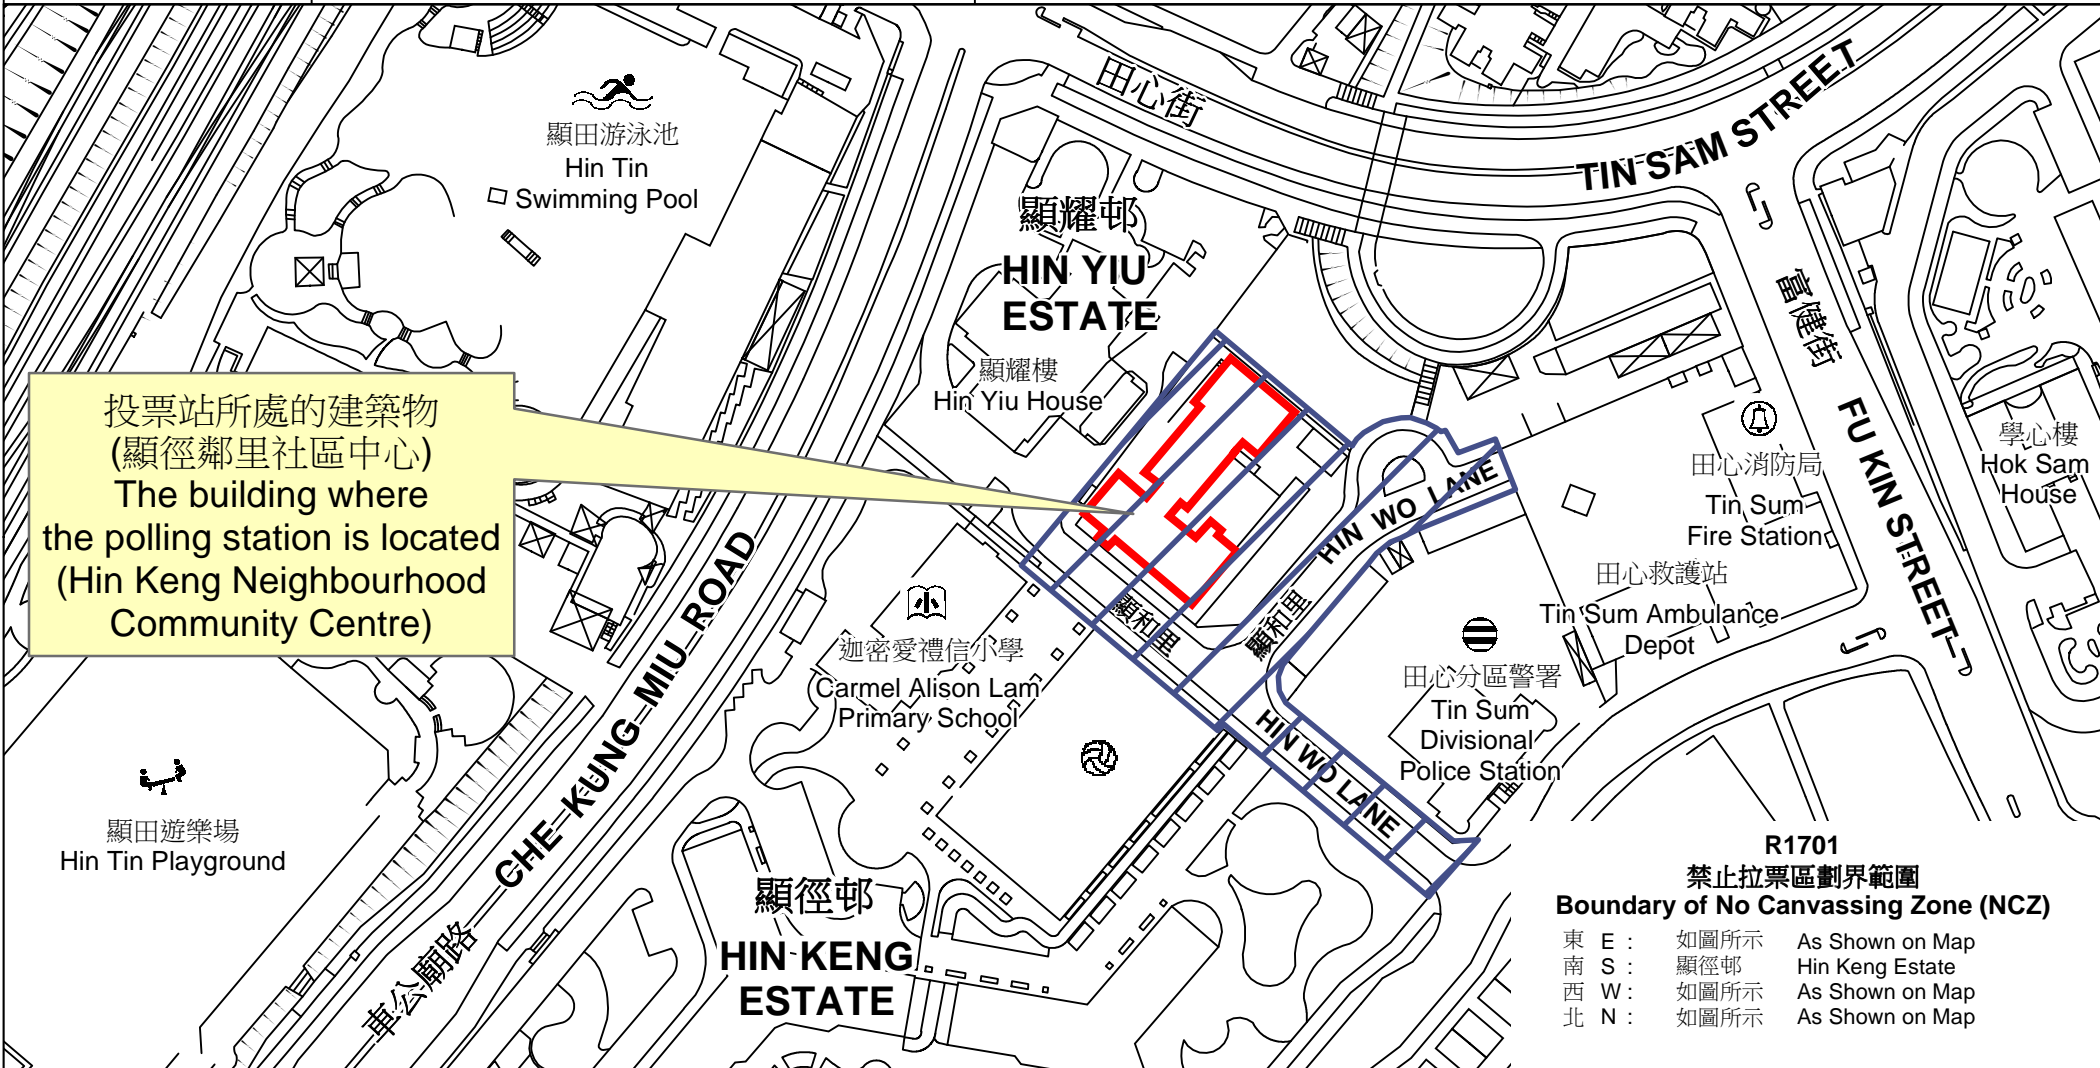

投票站位置圖和禁止拉票區 Polling Station - Location Plan & No Canvassing Zone

投票站編號 Polling Station Code R1701	2021年立法會換屆選舉地方選區編號及名稱 Code & Name of Geographical Constituency for 2021 Legislative Council General Election LC10 新界東北 NEW TERRITORIES NORTH EAST	名稱及地址 Name & Address 顯徑鄰里社區中心 新界沙田顯和里5號地下 Hin Keng Neighbourhood Community Centre G/F, 5 Hin Wo Lane, Sha Tin, New Territories
---	--	--

 禁止拉票區
No Canvassing Zone