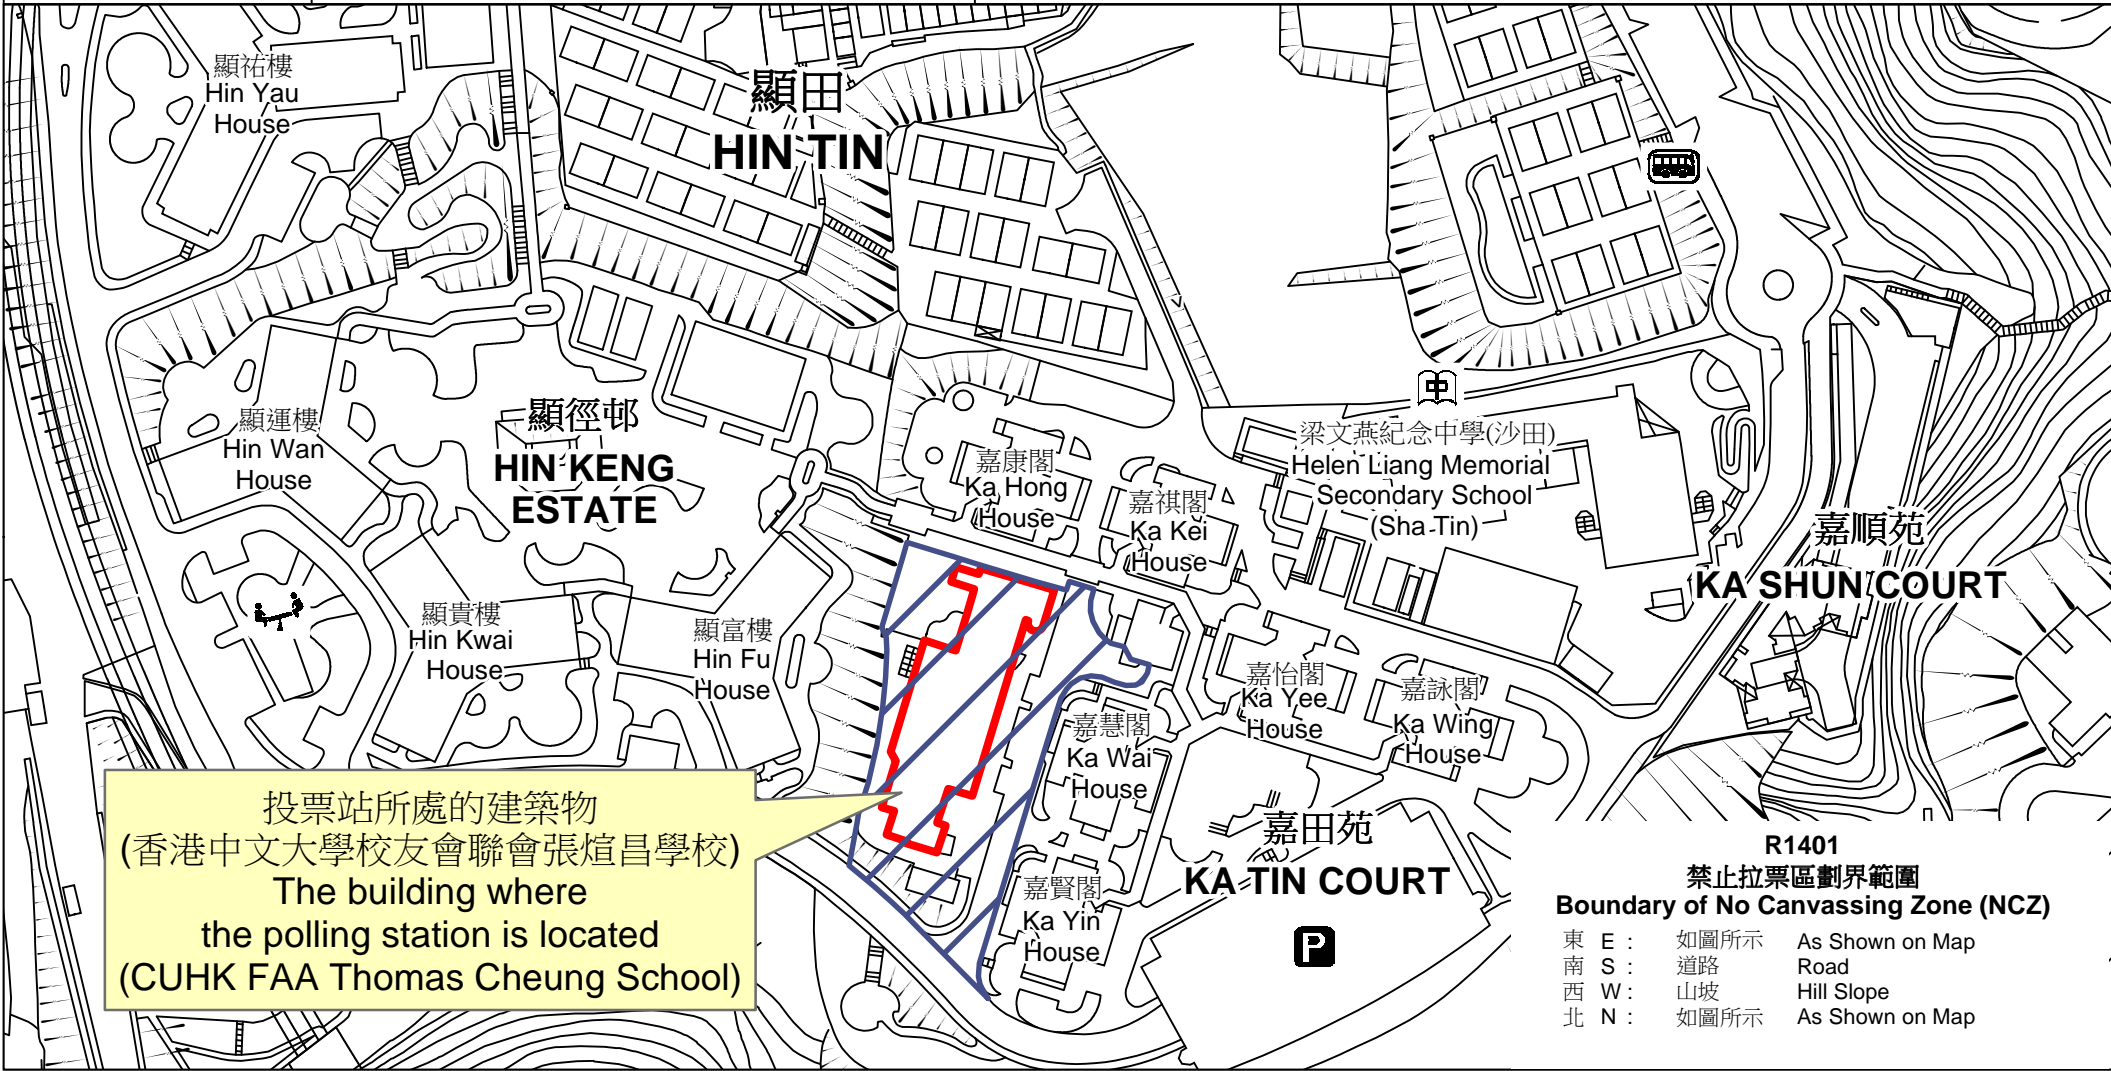

投票站位置圖和禁止拉票區 Polling Station - Location Plan & No Canvassing Zone

投票站編號 Polling Station Code	2021年立法會換屆選舉地方選區編號及名稱 Code & Name of Geographical Constituency for 2021 Legislative Council General Election	名稱及地址 Name & Address
R1401	LC10 新界東北 NEW TERRITORIES NORTH EAST	香港中文大學校友會聯會張煊昌學校 新界沙田顯徑邨嘉田苑香港中文大學校友會聯會張煊昌學校地下 CUHK FAA Thomas Cheung School G/F, CUHK FAA Thomas Cheung School, Ka Tin Court, Hin Keng Estate, Sha Tin, New Territories

投票站所處的建築物
(香港中文大學校友會聯會張煊昌學校)
The building where
the polling station is located
(CUHK FAA Thomas Cheung School)

R1401
禁止拉票區劃界範圍
Boundary of No Canvassing Zone (NCZ)
東 E : 如圖所示 As Shown on Map
南 S : 道路 Road
西 W : 山坡 Hill Slope
北 N : 如圖所示 As Shown on Map

 禁止拉票區
No Canvassing Zone