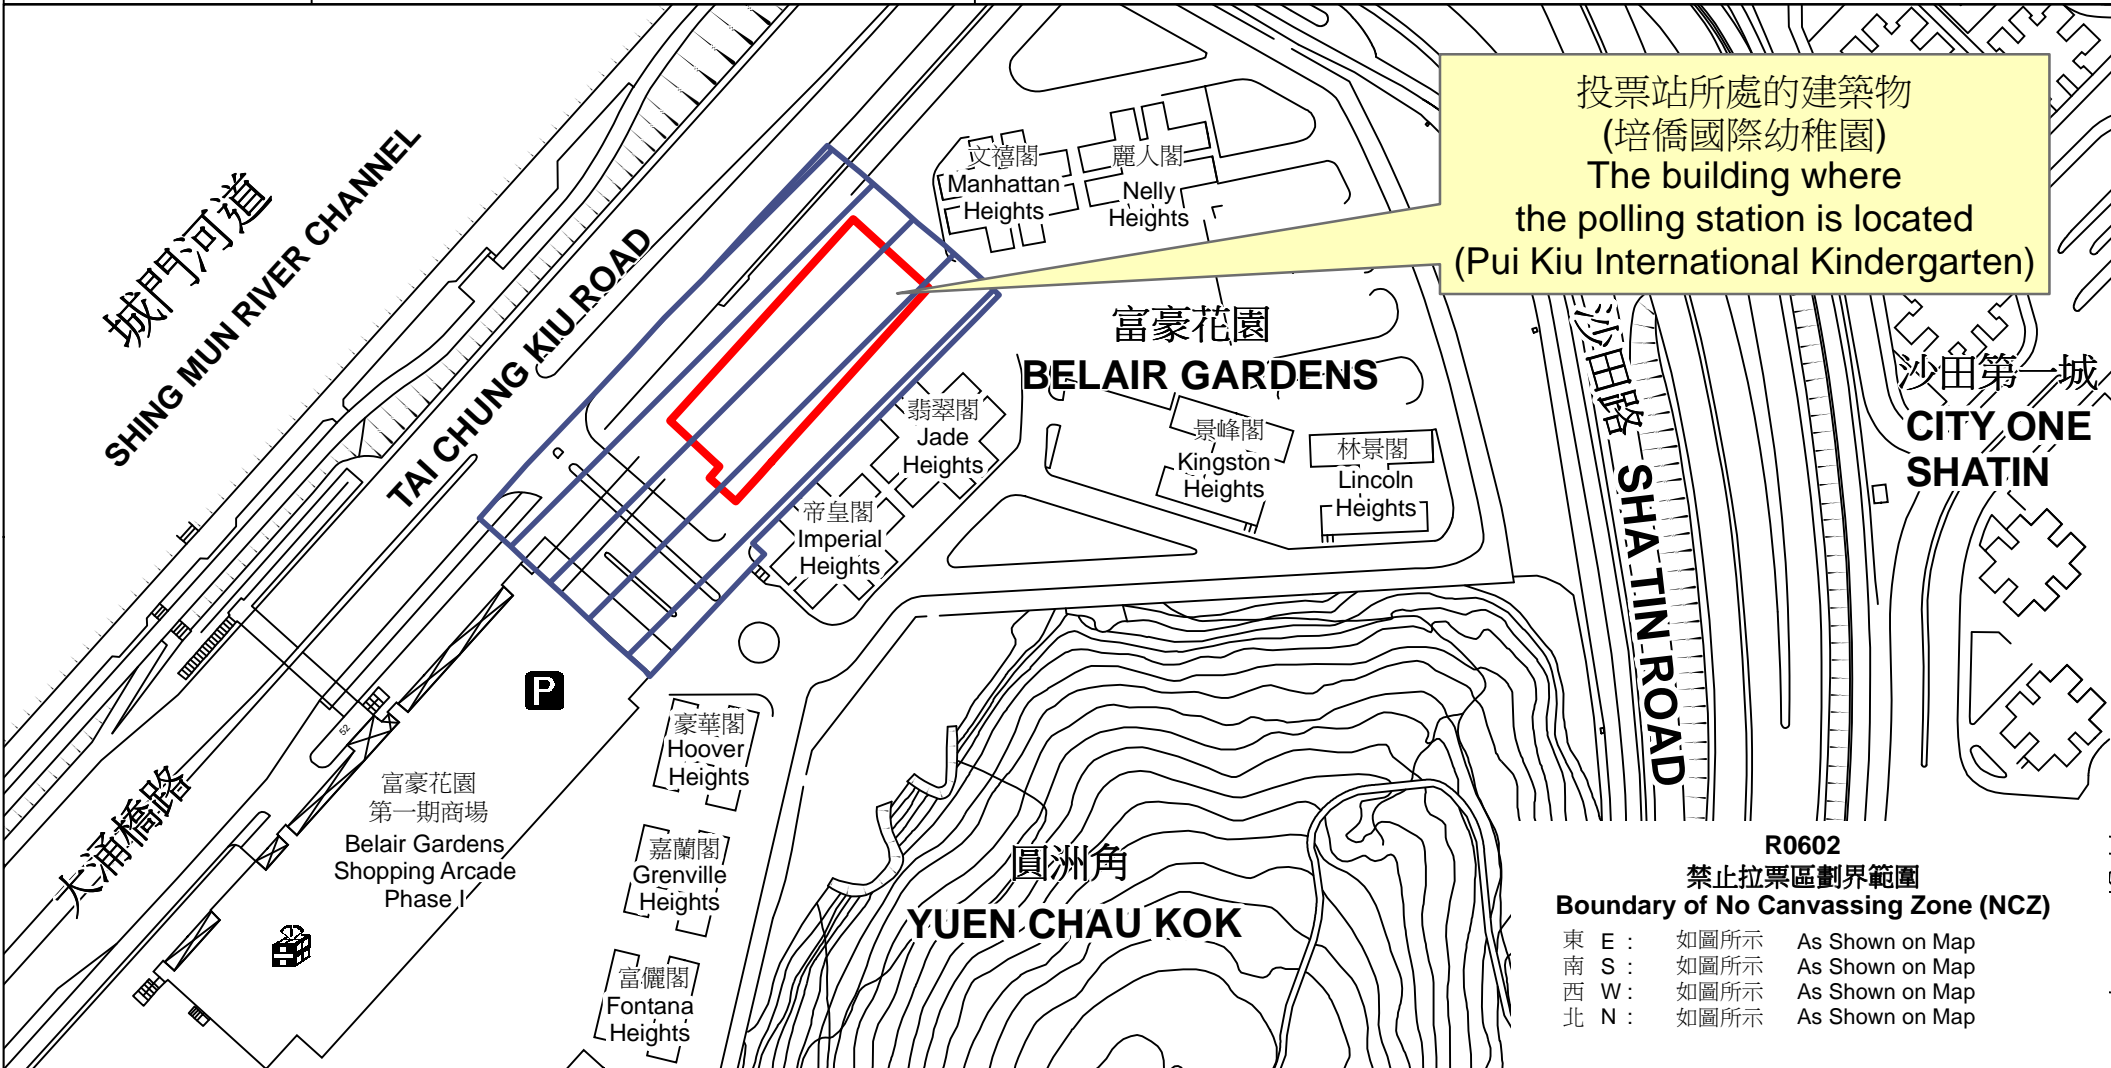

投票站位置圖和禁止拉票區 Polling Station - Location Plan & No Canvassing Zone

投票站編號 Polling Station Code R0602	2021年立法會換屆選舉地方選區編號及名稱 Code & Name of Geographical Constituency for 2021 Legislative Council General Election LC10 新界東北 NEW TERRITORIES NORTH EAST	名稱及地址 Name & Address 培僑國際幼稚園 新界沙田大涌橋路52號富豪花園商場2期1樓 Pui Kiu International Kindergarten Level 1, Phase 2, Belair Gardens, Shopping Arcade, 52 Tai Chung Kiu Road, Sha Tin, New Territories
---------------------------------------------------	----------------------------------------------------------------------------------------------------------------------------------------------------------------------------	-----------------------------------------------------------------------------------------------------------------------------------------------------------------------------------------------------------------------

R0602
禁止拉票區劃界範圍
Boundary of No Canvassing Zone (NCZ)
 東 E : 如圖所示 As Shown on Map
 南 S : 如圖所示 As Shown on Map
 西 W : 如圖所示 As Shown on Map
 北 N : 如圖所示 As Shown on Map

 禁止拉票區
No Canvassing Zone