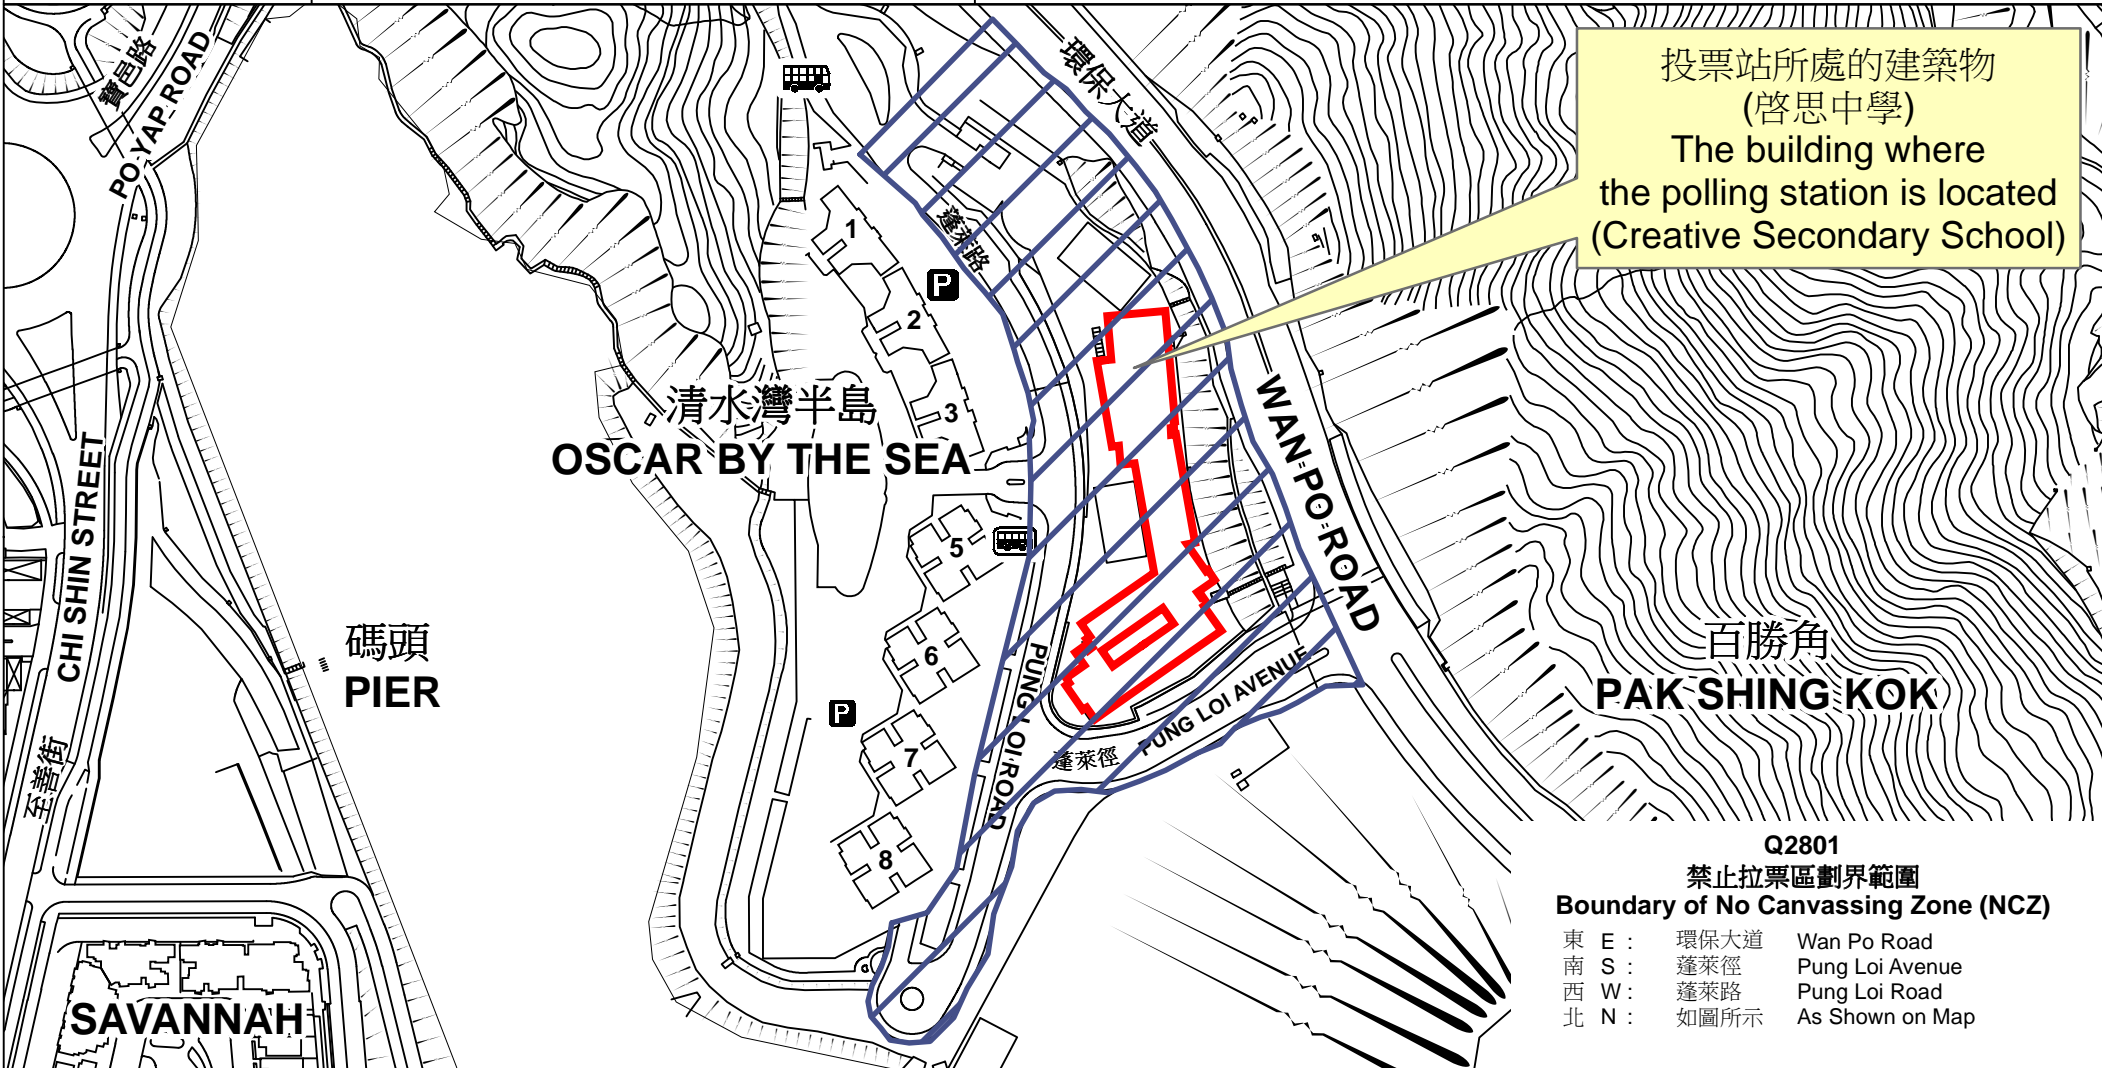

投票站位置圖和禁止拉票區 Polling Station - Location Plan & No Canvassing Zone

投票站編號 Polling Station Code	2021年立法會換屆選舉地方選區編號及名稱 Code & Name of Geographical Constituency for 2021 Legislative Council General Election	名稱及地址 Name & Address
Q2801	LC6 新界東南 NEW TERRITORIES SOUTH EAST	啓思中學 新界將軍澳蓬萊路3號1樓 Creative Secondary School 1/F, 3 Pung Loi Road, Tseung Kwan O, New Territories

Q2801
禁止拉票區劃界範圍
Boundary of No Canvassing Zone (NCZ)

東 E :	環保大道	Wan Po Road
南 S :	蓬萊徑	Pung Loi Avenue
西 W :	蓬萊路	Pung Loi Road
北 N :	如圖所示	As Shown on Map

 禁止拉票區
 No Canvassing Zone