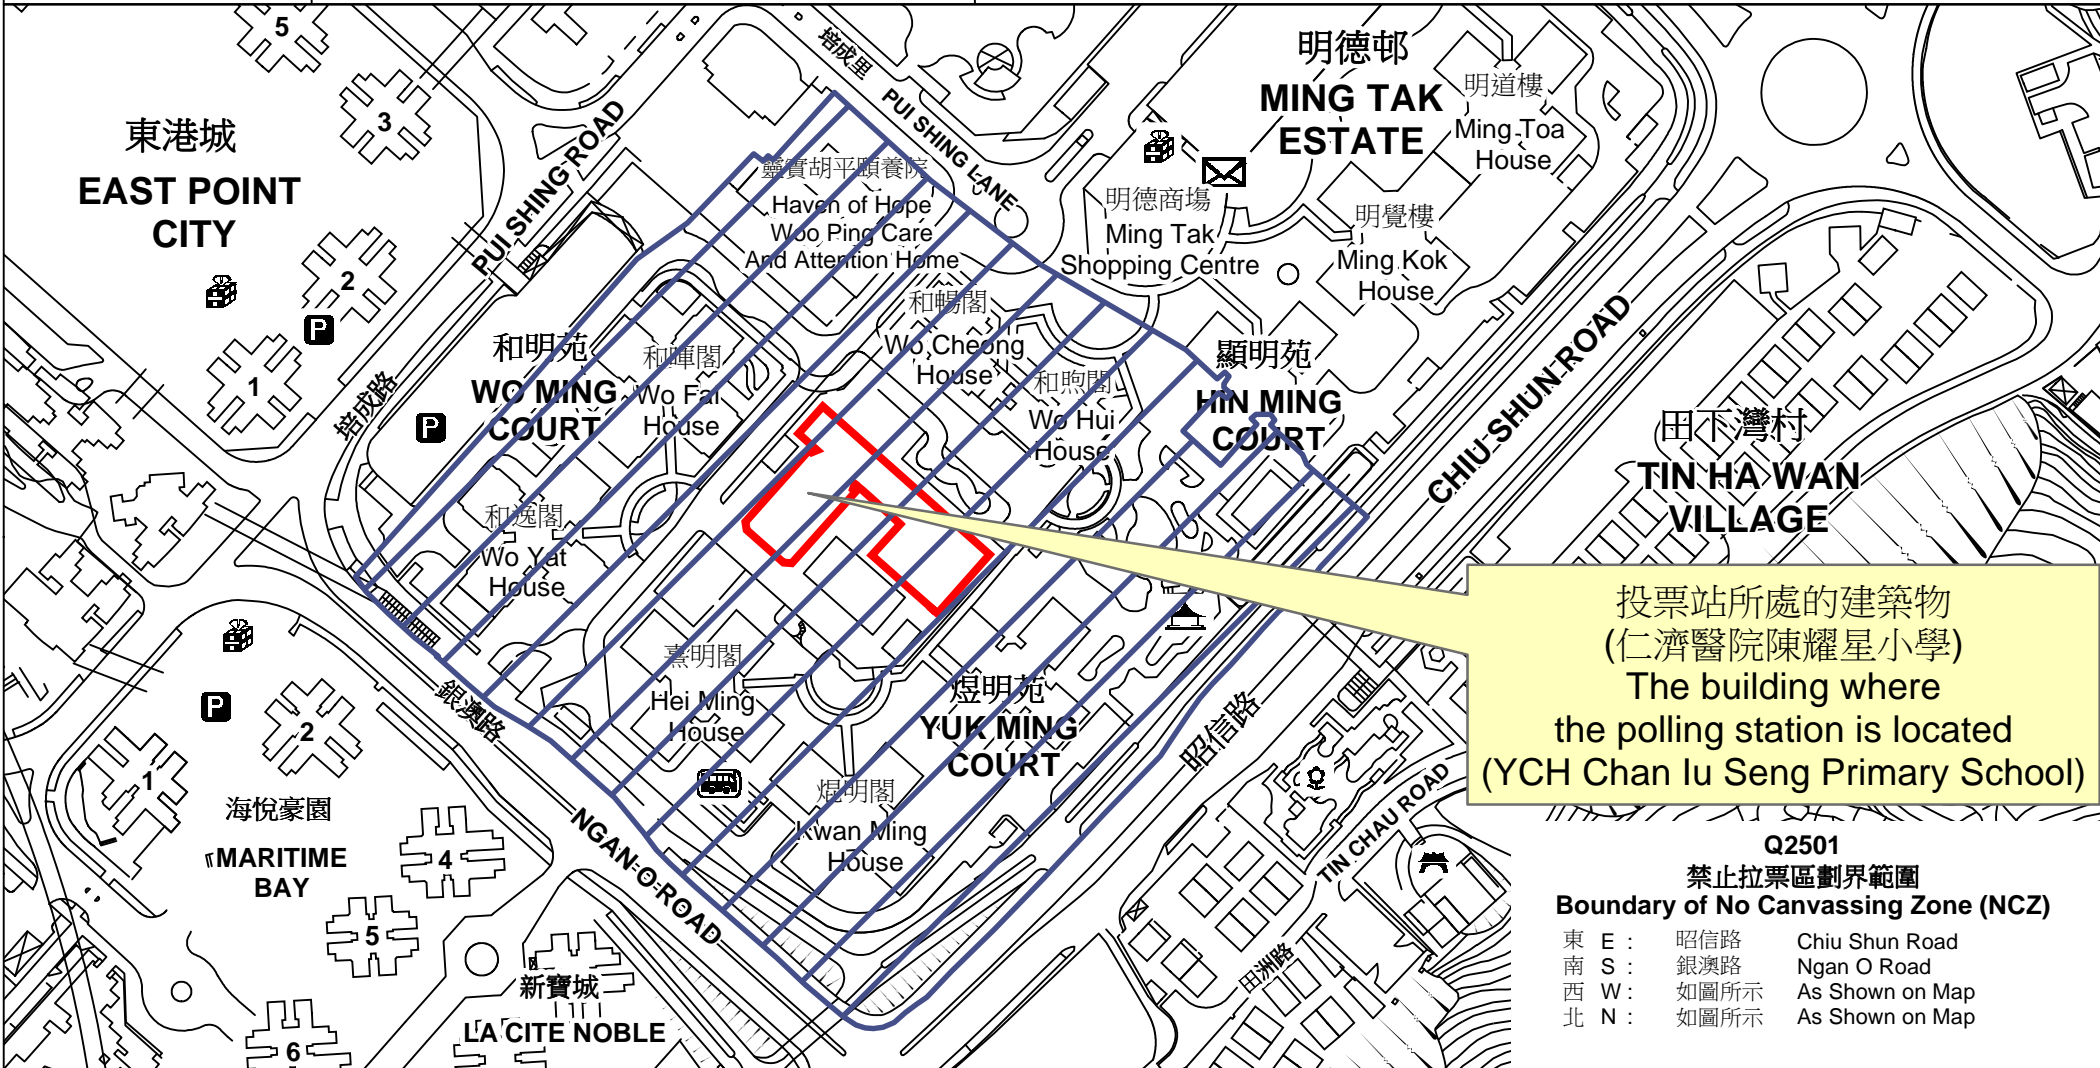

投票站位置圖和禁止拉票區 Polling Station - Location Plan & No Canvassing Zone

投票站編號 Polling Station Code	2021年立法會換屆選舉地方選區編號及名稱 Code & Name of Geographical Constituency for 2021 Legislative Council General Election	名稱及地址 Name & Address
Q2501	LC6 新界東南 NEW TERRORIES SOUTH EAST	仁濟醫院陳耀星小學 新界將軍澳第2期第34區仁濟醫院陳耀星小學地下 YCH Chan Lu Seng Primary School G/F, YCH Chan Lu Seng Primary School, Area 34, Phase 2, Tseung Kwan O, New Territories

投票站所處的建築物
(仁濟醫院陳耀星小學)
The building where
the polling station is located
(YCH Chan Lu Seng Primary School)

Q2501
禁止拉票區劃界範圍
Boundary of No Canvassing Zone (NCZ)
 東 E : 昭信路 Chiu Shun Road
 南 S : 銀澳路 Ngan O Road
 西 W : 如圖所示 As Shown on Map
 北 N : 如圖所示 As Shown on Map

 禁止拉票區
No Canvassing Zone