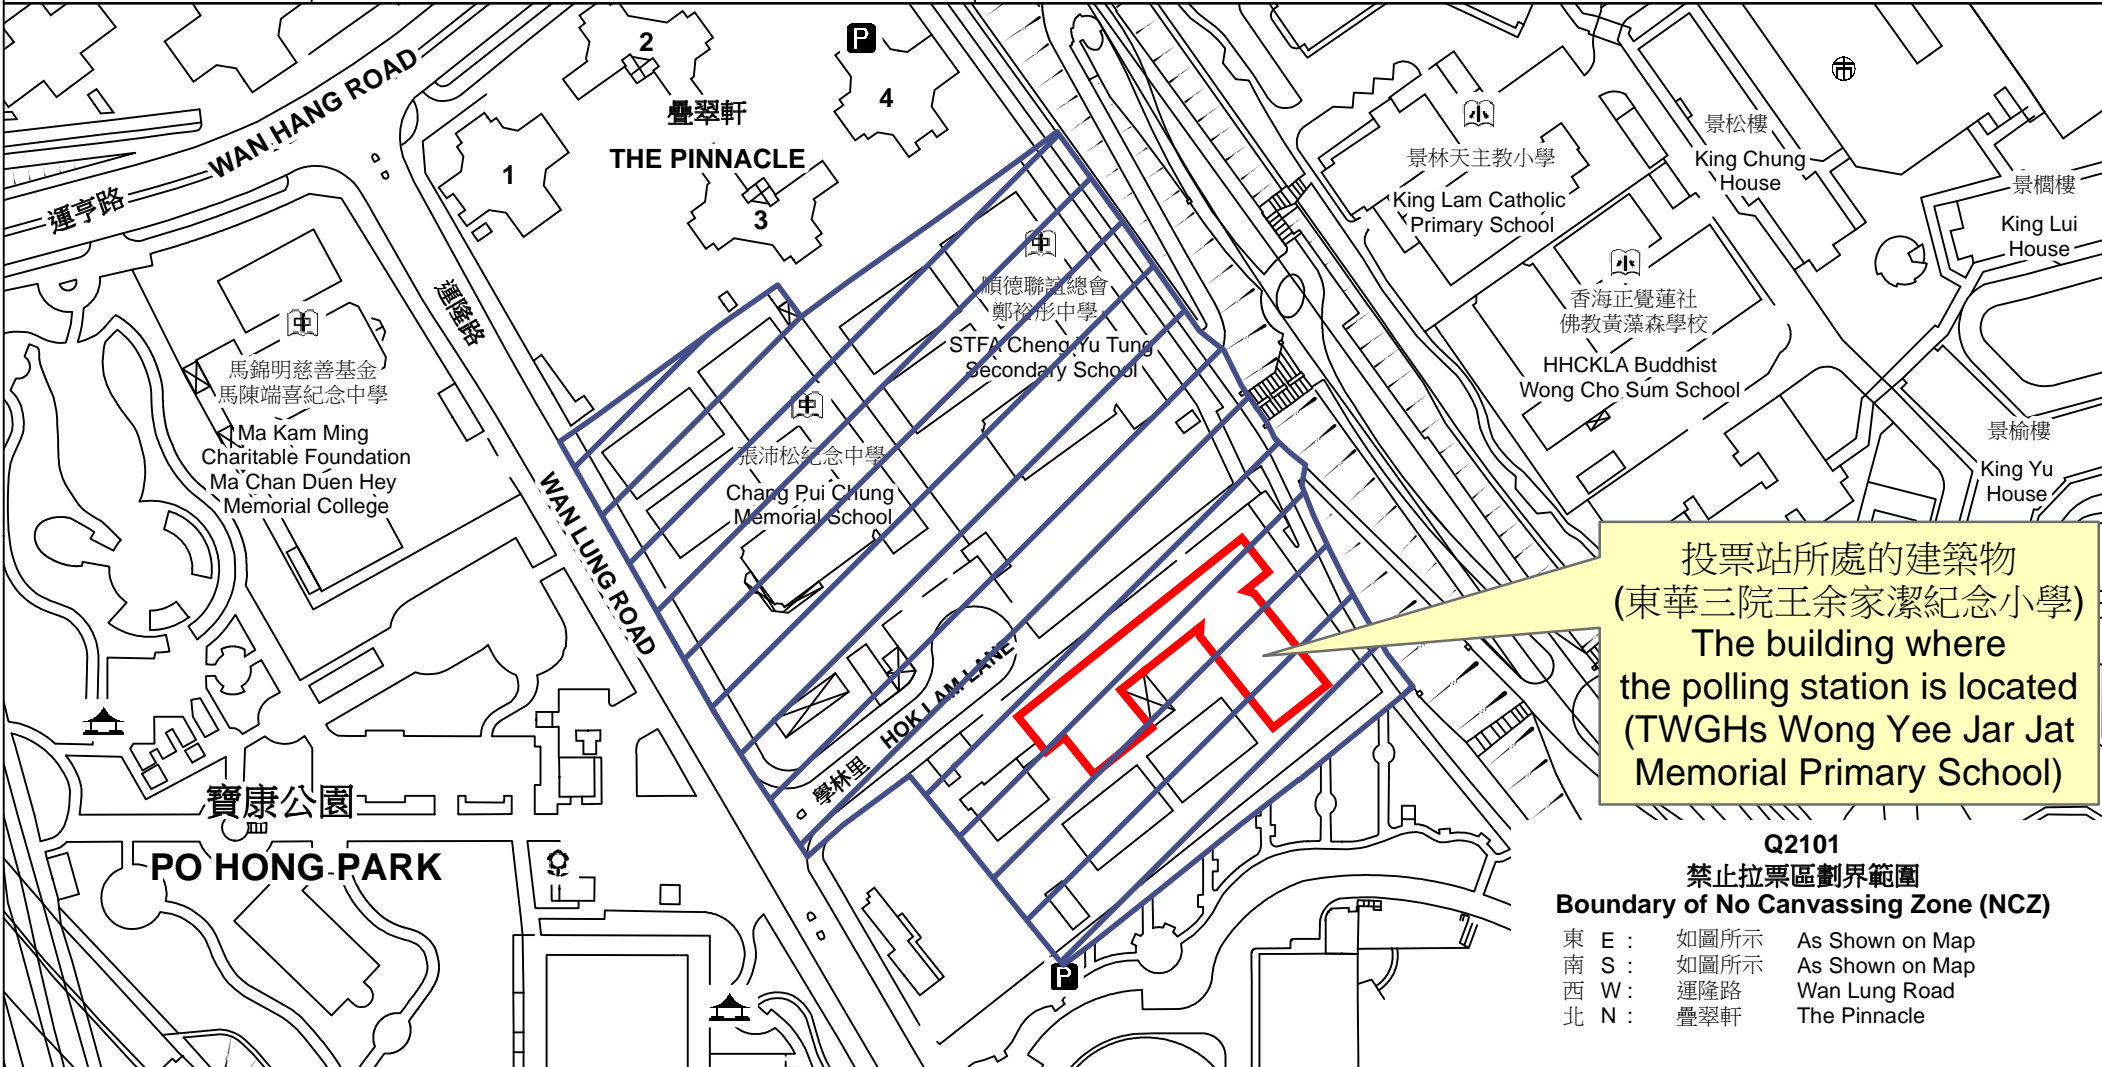

投票站位置圖和禁止拉票區 Polling Station - Location Plan & No Canvassing Zone

投票站編號 Polling Station Code Q2101	2021年立法會換屆選舉地方選區編號及名稱 Code & Name of Geographical Constituency for 2021 Legislative Council General Election LC6 新界東南 NEW TERRITORIES SOUTH EAST	名稱及地址 Name & Address 東華三院王余家潔紀念小學 新界將軍澳學林里8號地下 TWGHs Wong Yee Jar Jat Memorial Primary School G/F, 8 Hok Lam Lane, Tseung Kwan O, New Territories
---	--	---

 禁止拉票區
No Canvassing Zone