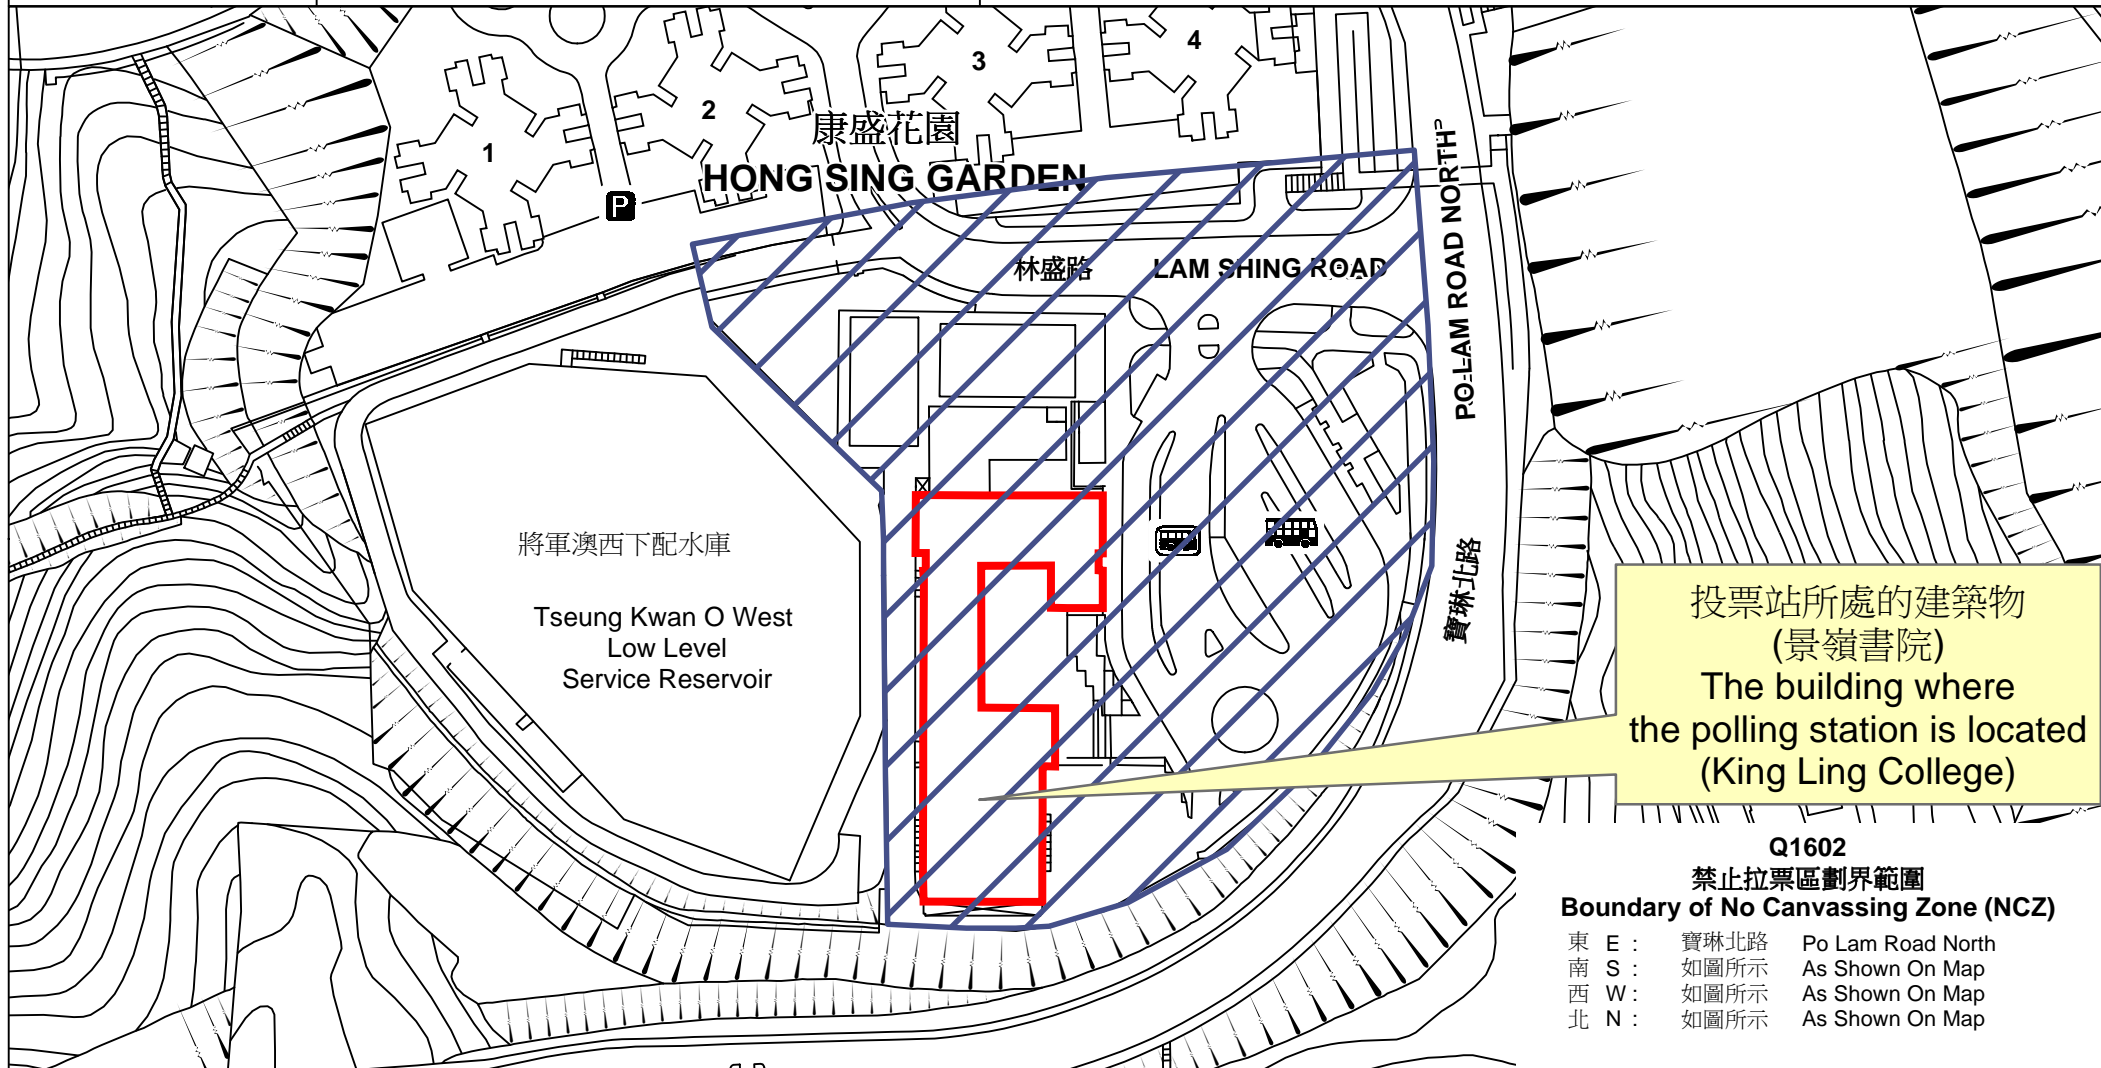

投票站位置圖和禁止拉票區 Polling Station - Location Plan & No Canvassing Zone

投票站編號 Polling Station Code Q1602	2021年立法會換屆選舉地方選區編號及名稱 Code & Name of Geographical Constituency for 2021 Legislative Council General Election LC6 新界東南 NEW TERRITORIES SOUTH EAST	名稱及地址 Name & Address 景嶺書院 新界將軍澳林盛路1號地下 King Ling College G/F, 1 Lam Shing Road, Tseung Kwan O, New Territories
---	--	---

 禁止拉票區
 No Canvassing Zone