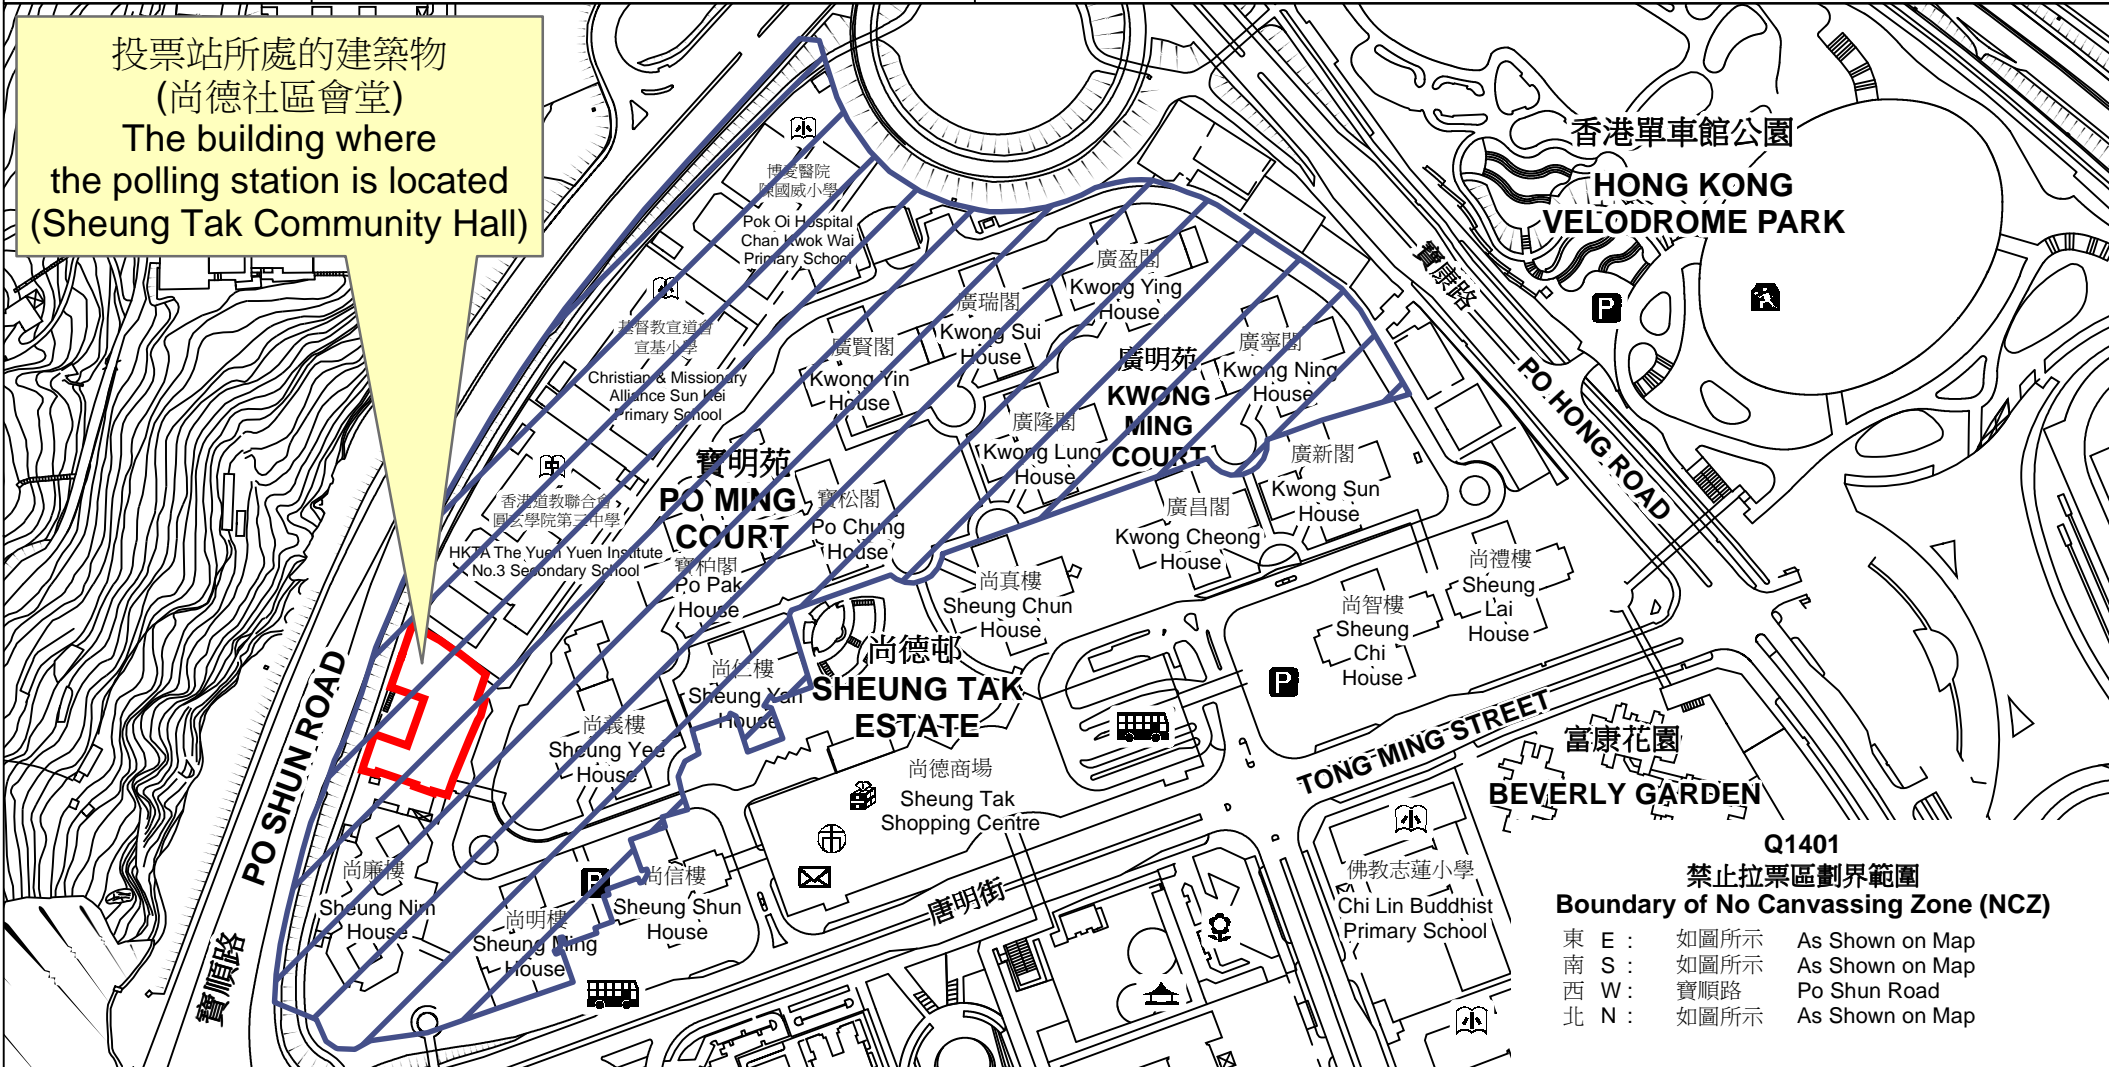

投票站位置圖和禁止拉票區 Polling Station - Location Plan & No Canvassing Zone

<p>投票站編號 Polling Station Code</p> <p>Q1401</p>	<p>2021年立法會換屆選舉地方選區編號及名稱 Code & Name of Geographical Constituency for 2021 Legislative Council General Election</p> <p>LC6 新界東南 NEW TERRITORIES SOUTH EAST</p>	<p>名稱及地址 Name & Address</p> <p>尚德社區會堂 新界將軍澳尚德邨尚美樓1樓 Sheung Tak Community Hall 1/F, Sheung Mei House, Sheung Tak Estate, Tseung Kwan O, New Territories</p>
---	--	---

Q1401
禁止拉票區劃界範圍
Boundary of No Canvassing Zone (NCZ)

東 E :	如圖所示	As Shown on Map
南 S :	如圖所示	As Shown on Map
西 W :	寶順路	Po Shun Road
北 N :	如圖所示	As Shown on Map

 禁止拉票區
No Canvassing Zone