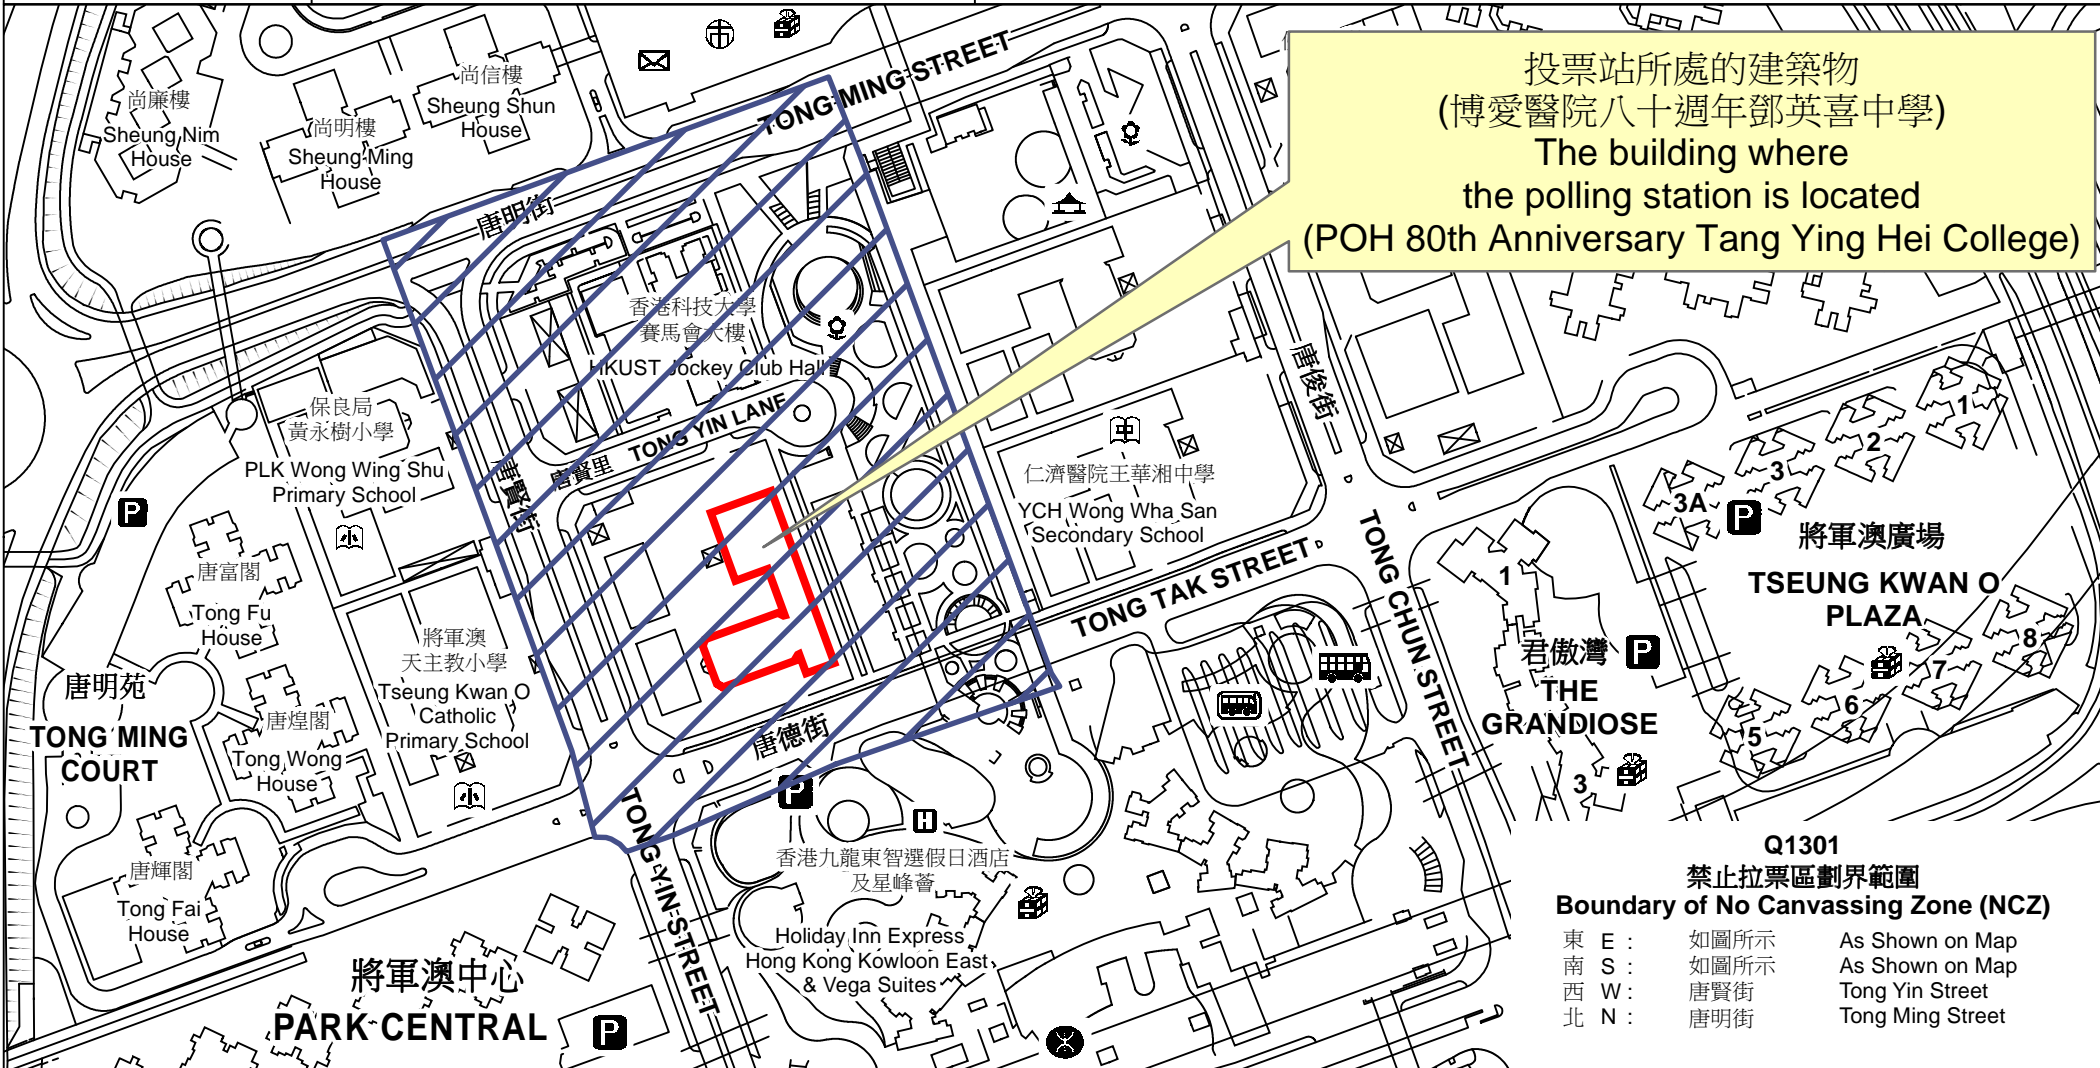

投票站位置圖和禁止拉票區 Polling Station - Location Plan & No Canvassing Zone

投票站編號 Polling Station Code	2021年立法會換屆選舉地方選區編號及名稱 Code & Name of Geographical Constituency for 2021 Legislative Council General Election	名稱及地址 Name & Address
Q1301	LC6 新界東南 NEW TERRITORIES SOUTH EAST	博愛醫院八十週年鄧英喜中學 新界將軍澳唐賢里2號地下 POH 80th Anniversary Tang Ying Hei College G/F, 2 Tong Yin Lane, Tseung Kwan O, New Territories

 禁止拉票區
No Canvassing Zone