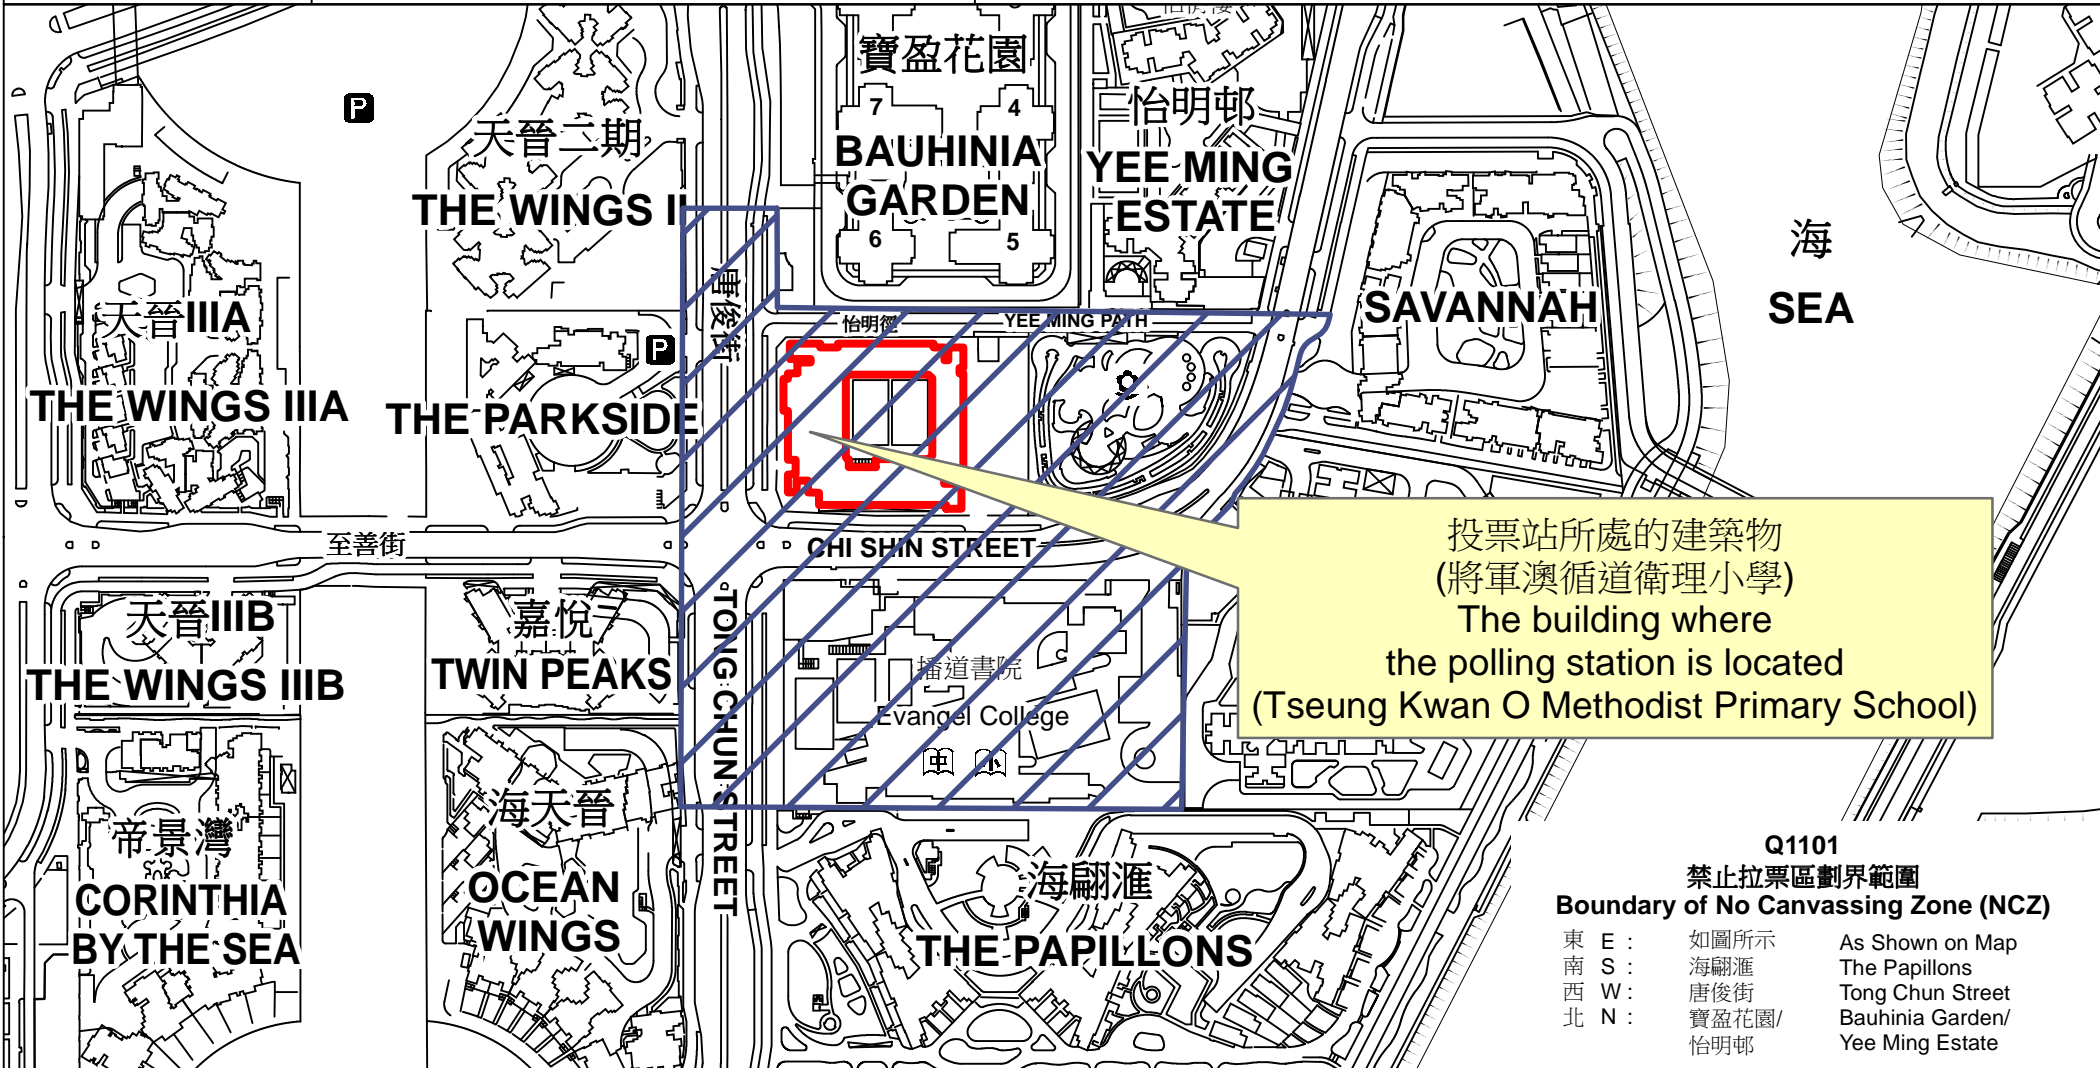

投票站位置圖和禁止拉票區 Polling Station - Location Plan & No Canvassing Zone

<p>投票站編號 Polling Station Code</p> <p>Q1101</p>	<p>2021年立法會換屆選舉地方選區編號及名稱 Code & Name of Geographical Constituency for 2021 Legislative Council General Election</p> <p>LC6 新界東南 NEW TERRITORIES SOUTH EAST</p>	<p>名稱及地址 Name & Address</p> <p>將軍澳循道衛理小學 新界將軍澳唐俊街15號地下 Tseung Kwan O Methodist Primary School G/F, 15 Tong Chun Street, Tseung Kwan O, New Territories</p>
---	--	---

Q1101
禁止拉票區劃界範圍
Boundary of No Canvassing Zone (NCZ)

東 E :	如圖所示	As Shown on Map
南 S :	海翩滙	The Papillons
西 W :	唐俊街	Tong Chun Street
北 N :	寶盈花園/ 怡明邨	Bauhinia Garden/ Yee Ming Estate

 禁止拉票區
No Canvassing Zone