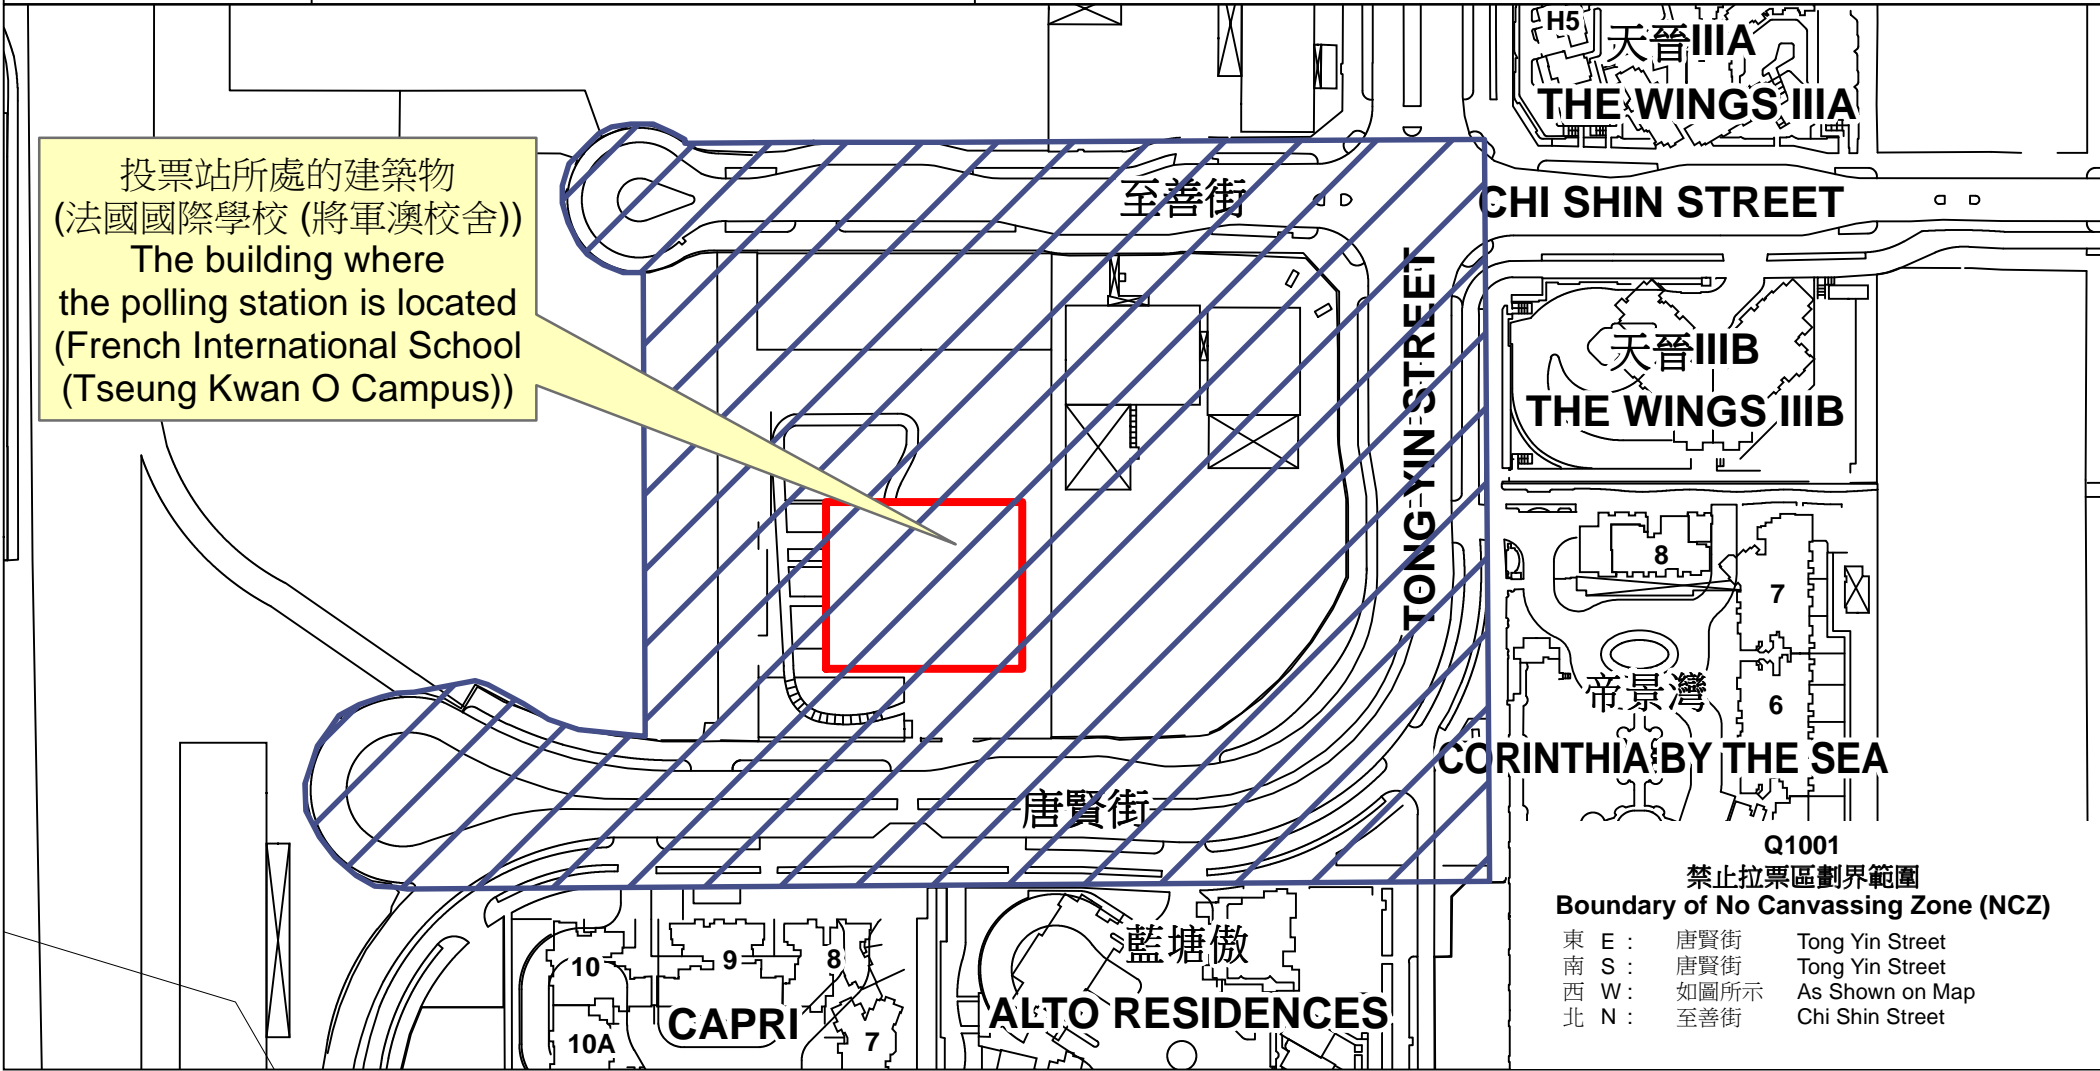

投票站位置圖和禁止拉票區 Polling Station - Location Plan & No Canvassing Zone

投票站編號 Polling Station Code	2021年立法會換屆選舉地方選區編號及名稱 Code & Name of Geographical Constituency for 2021 Legislative Council General Election	名稱及地址 Name & Address
Q1001	LC6 新界東南 NEW TERRITORIES SOUTH EAST	法國國際學校 (將軍澳校舍) 新界將軍澳唐賢街28號地下 French International School (Tseung Kwan O Campus) G/F, 28 Tong Yin Street, Tseung Kwan O, New Territories

投票站所處的建築物
(法國國際學校 (將軍澳校舍))
The building where
the polling station is located
(French International School
(Tseung Kwan O Campus))

Q1001
禁止拉票區劃界範圍
Boundary of No Canvassing Zone (NCZ)

東 E :	唐賢街	Tong Yin Street
南 S :	唐賢街	Tong Yin Street
西 W :	如圖所示	As Shown on Map
北 N :	至善街	Chi Shin Street

 禁止拉票區
No Canvassing Zone