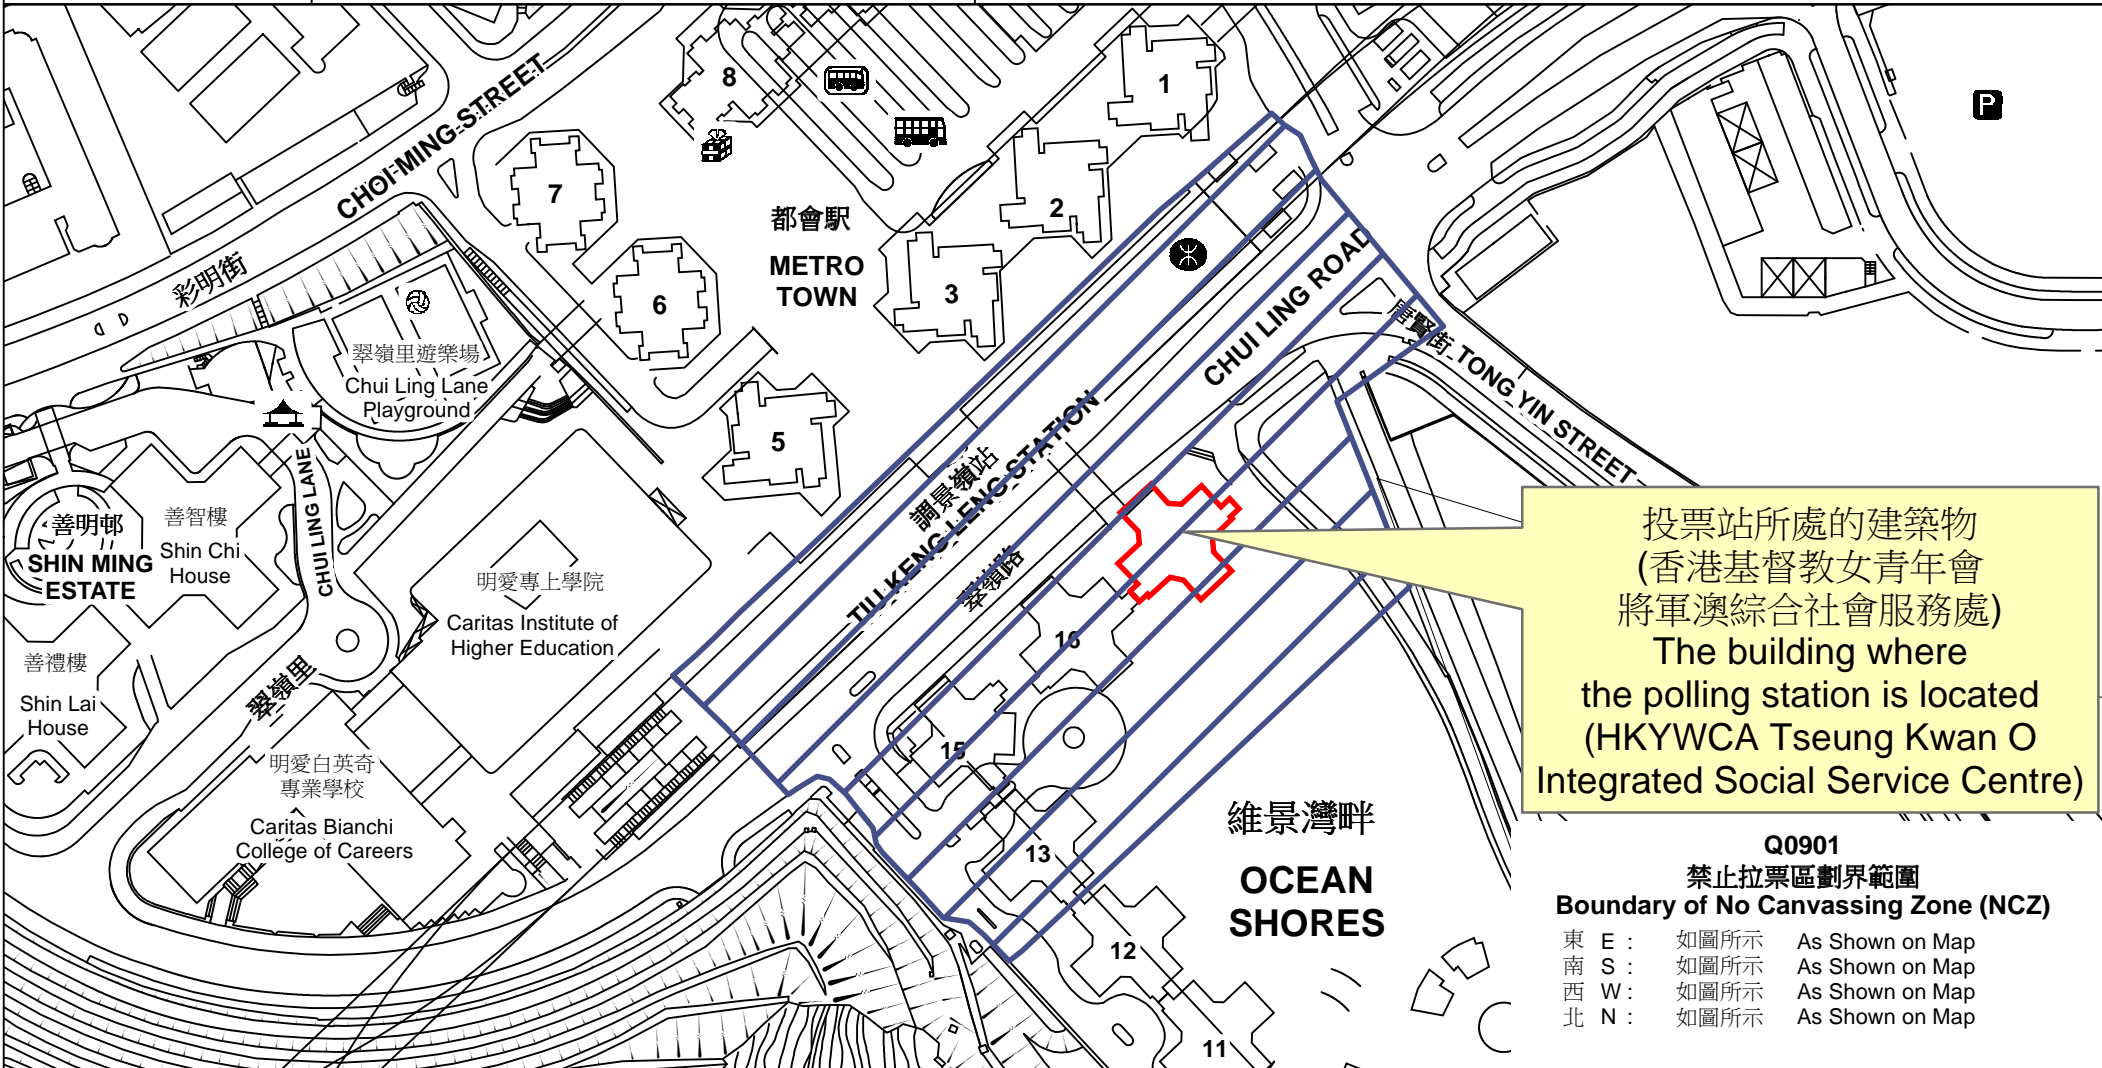

投票站位置圖和禁止拉票區 Polling Station - Location Plan & No Canvassing Zone

投票站編號 Polling Station Code	2021年立法會換屆選舉地方選區編號及名稱 Code & Name of Geographical Constituency for 2021 Legislative Council General Election	名稱及地址 Name & Address
Q0901	LC6 新界東南 NEW TERRITORIES SOUTH EAST	香港基督教女青年會將軍澳綜合社會服務處 新界將軍澳調景嶺澳景路88號維景灣畔第17座地庫3層 HKYWCA Tseung Kwan O Integrated Social Service Centre LG 3, Tower 17, Ocean Shores, 88 O King Road, Tiu Keng Leng, Tseung Kwan O, New Territories

投票站所處的建築物
(香港基督教女青年會
將軍澳綜合社會服務處)
The building where
the polling station is located
(HKYWCA Tseung Kwan O
Integrated Social Service Centre)

Q0901
禁止拉票區劃界範圍
Boundary of No Canvassing Zone (NCZ)
 東 E : 如圖所示 As Shown on Map
 南 S : 如圖所示 As Shown on Map
 西 W : 如圖所示 As Shown on Map
 北 N : 如圖所示 As Shown on Map

 禁止拉票區
No Canvassing Zone