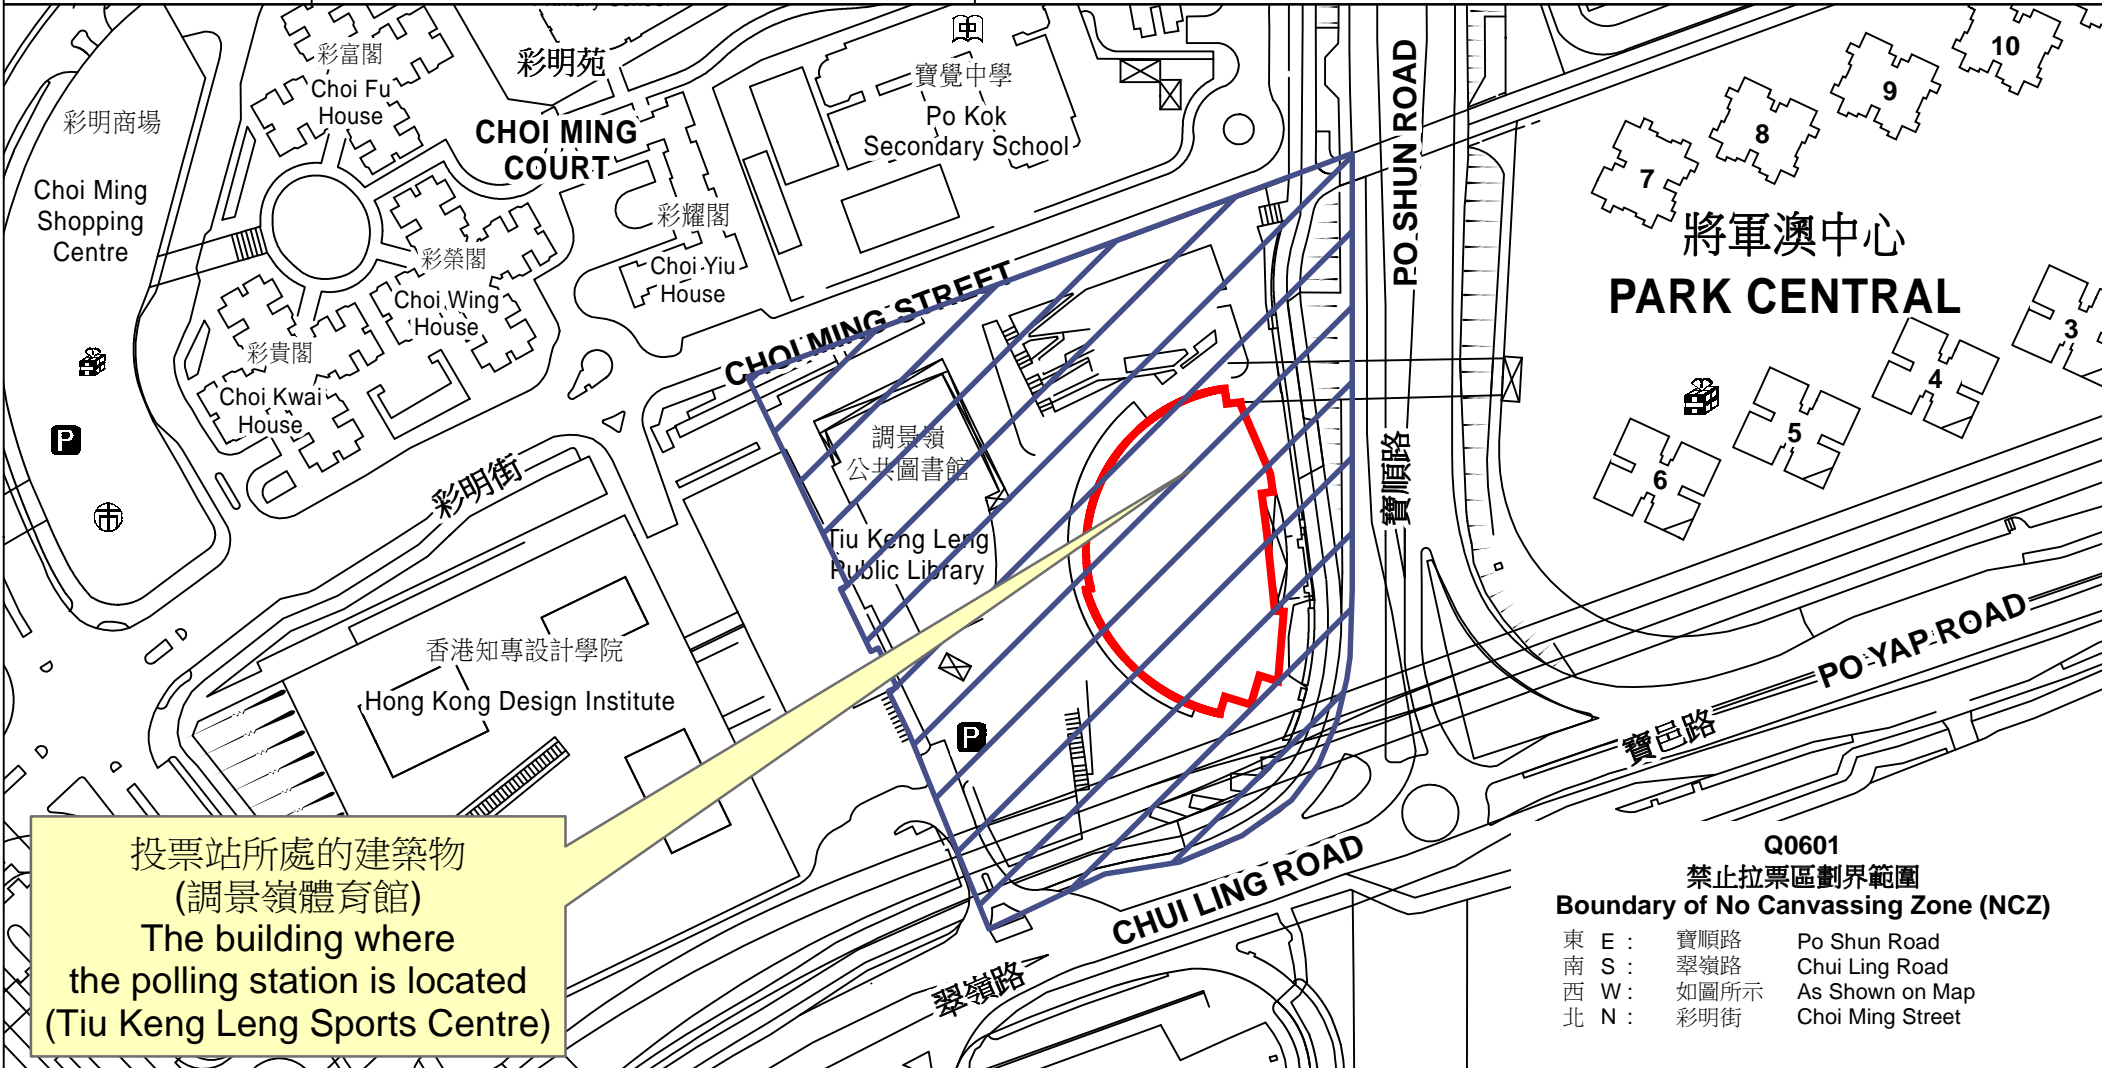

投票站位置圖和禁止拉票區 Polling Station - Location Plan & No Canvassing Zone

投票站編號 Polling Station Code	2021年立法會換屆選舉地方選區編號及名稱 Code & Name of Geographical Constituency for 2021 Legislative Council General Election	名稱及地址 Name & Address
Q0601	LC6 新界東南 NEW TERRITORIES SOUTH EAST	調景嶺體育館 新界將軍澳調景嶺翠嶺路2號地下 Tiu Keng Leng Sports Centre G/F, 2 Chui Ling Road, Tiu Keng Leng, Tseung Kwan O, New Territories

投票站所處的建築物
(調景嶺體育館)
The building where
the polling station is located
(Tiu Keng Leng Sports Centre)

Q0601
禁止拉票區劃界範圍
Boundary of No Canvassing Zone (NCZ)
 東 E : 寶順路 Po Shun Road
 南 S : 翠嶺路 Chui Ling Road
 西 W : 如圖所示 As Shown on Map
 北 N : 彩明街 Choi Ming Street

 禁止拉票區
No Canvassing Zone