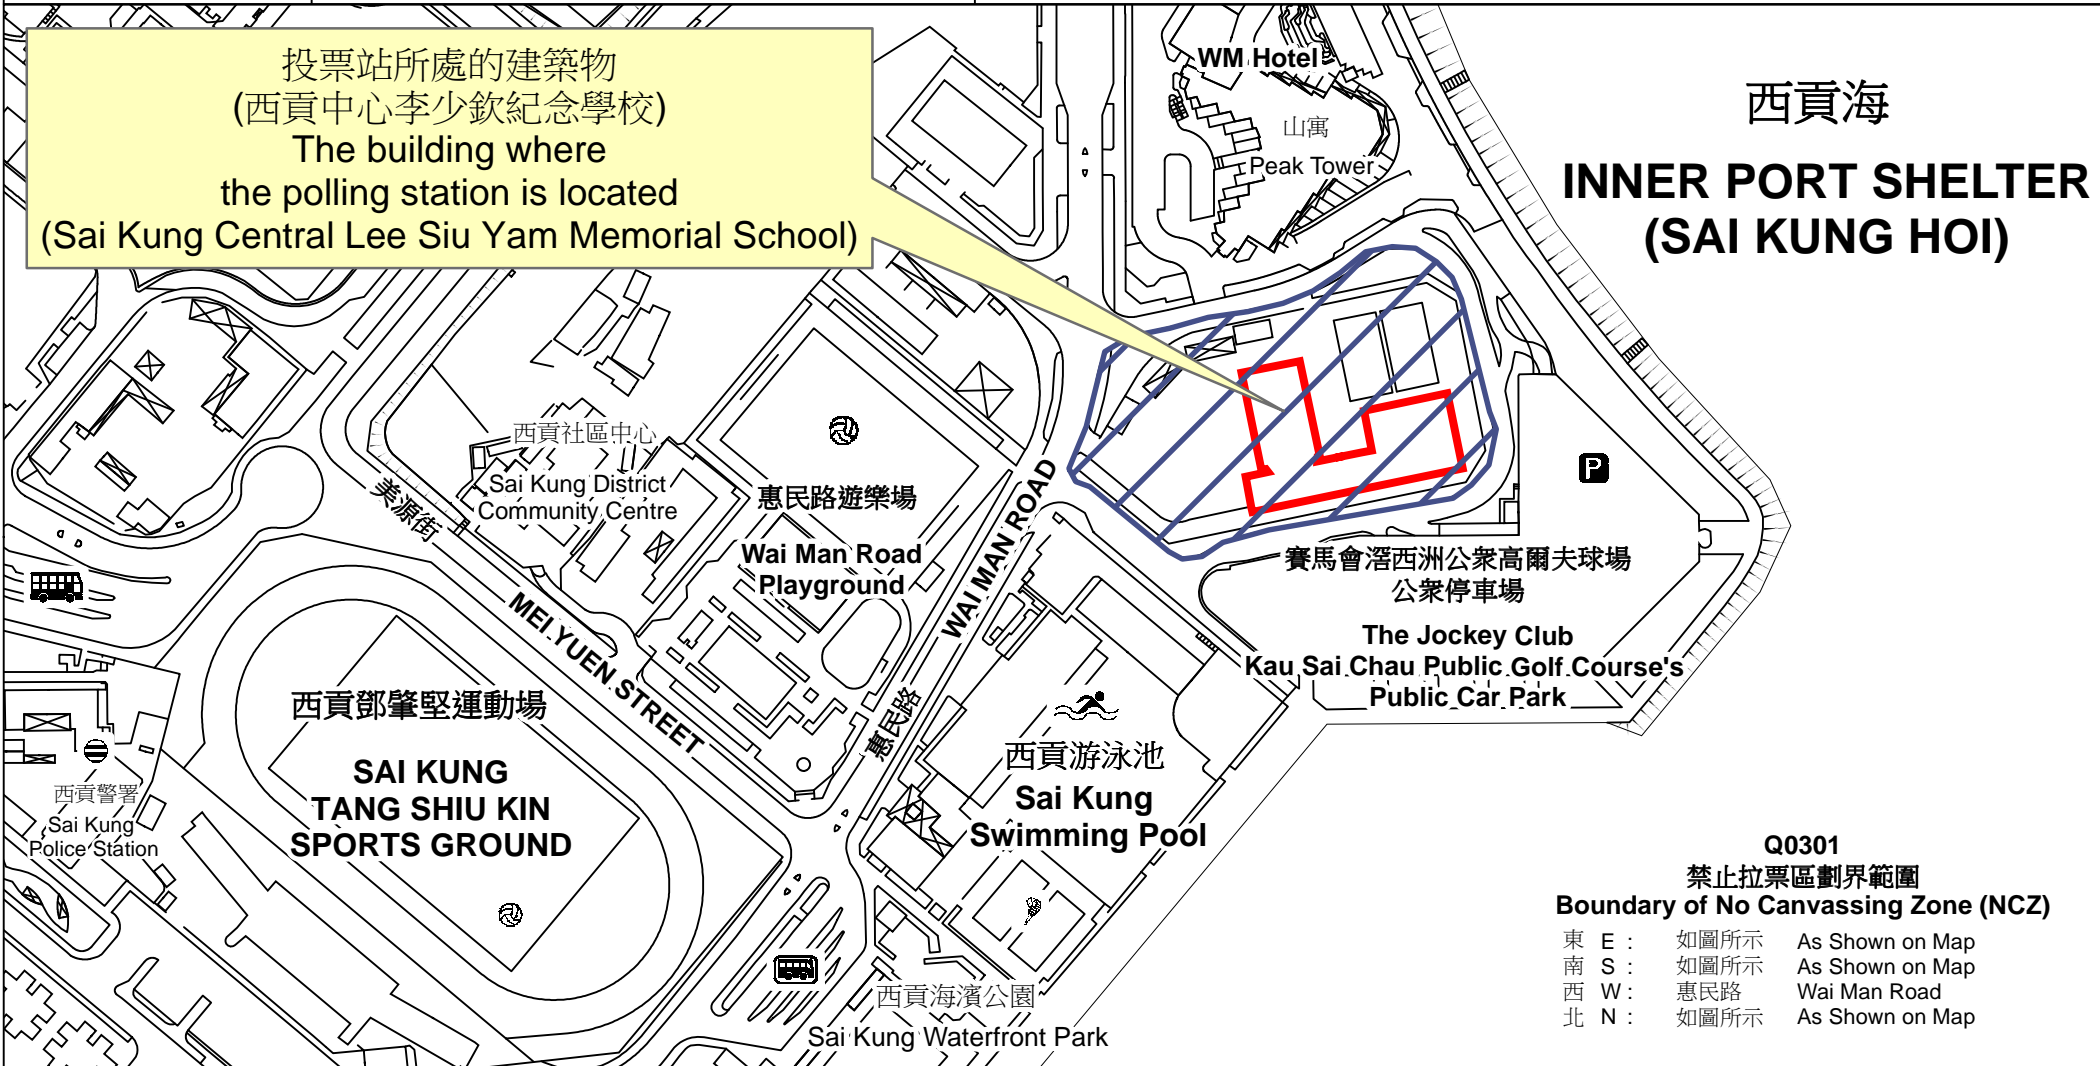

投票站位置圖和禁止拉票區 Polling Station - Location Plan & No Canvassing Zone

投票站編號 Polling Station Code Q0301	2021年立法會換屆選舉地方選區編號及名稱 Code & Name of Geographical Constituency for 2021 Legislative Council General Election LC6 新界東南 NEW TERRITORIES SOUTH EAST	名稱及地址 Name & Address 西貢中心李少欽紀念學校 新界西貢惠民路18號地下 Sai Kung Central Lee Siu Yam Memorial School G/F, 18 Wai Man Road, Sai Kung, New Territories
---	--	--

 禁止拉票區
No Canvassing Zone