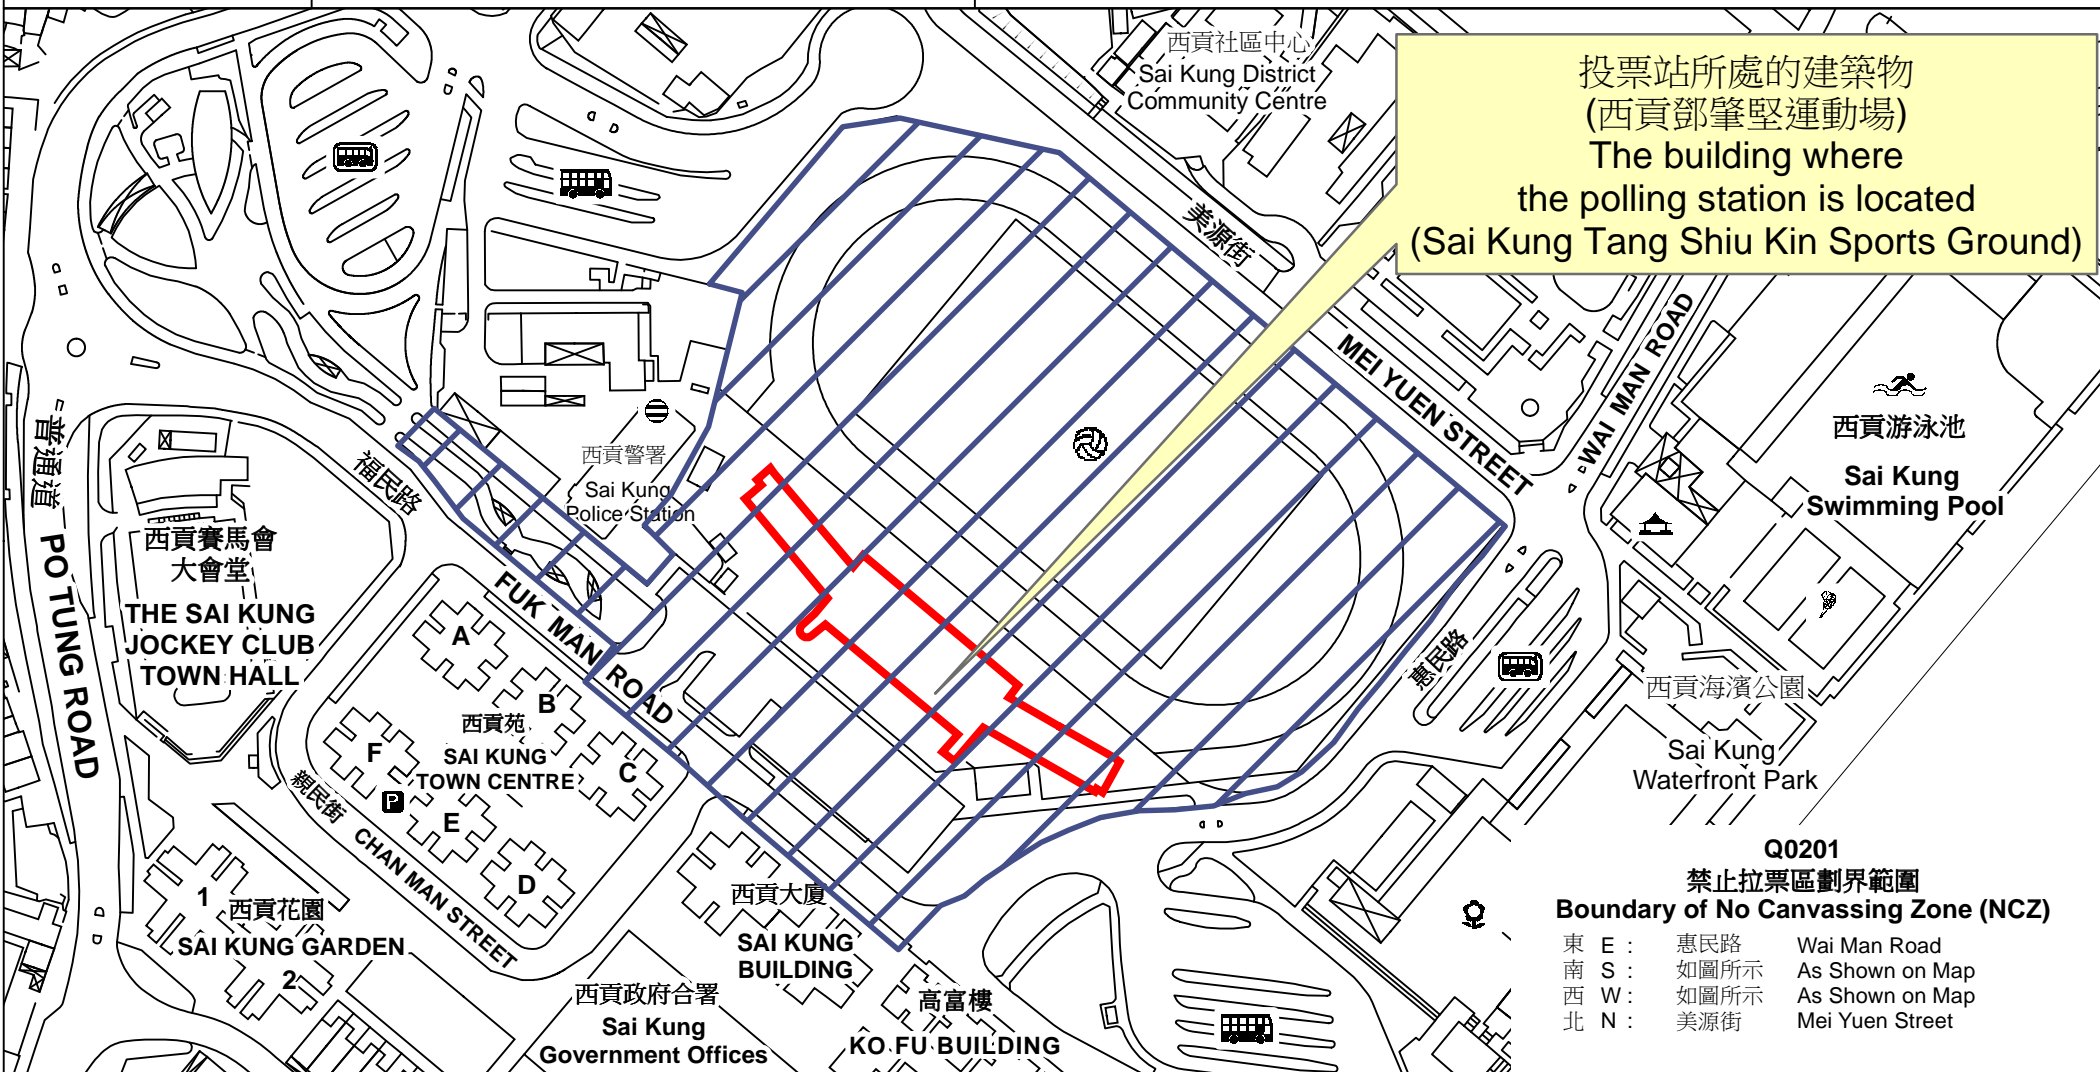

# 投票站位置圖和禁止拉票區 Polling Station - Location Plan & No Canvassing Zone

投票站編號 Polling Station Code	2021年立法會換屆選舉地方選區編號及名稱 Code & Name of Geographical Constituency for 2021 Legislative Council General Election	名稱及地址 Name & Address
<b>Q0201</b>	<p align="center"><b>LC6</b> 新界東南 <b>NEW TERRITORIES SOUTH EAST</b></p>	<p>西貢鄧肇堅運動場 新界西貢福民路41號地下 <b>Sai Kung Tang Shiu Kin Sports Ground</b> G/F, 41 Fuk Man Road, Sai Kung, New Territories</p>

**Q0201**  
**禁止拉票區劃界範圍**  
**Boundary of No Canvassing Zone (NCZ)**

東 E :	惠民路	Wai Man Road
南 S :	如圖所示	As Shown on Map
西 W :	如圖所示	As Shown on Map
北 N :	美源街	Mei Yuen Street

 禁止拉票區  
No Canvassing Zone