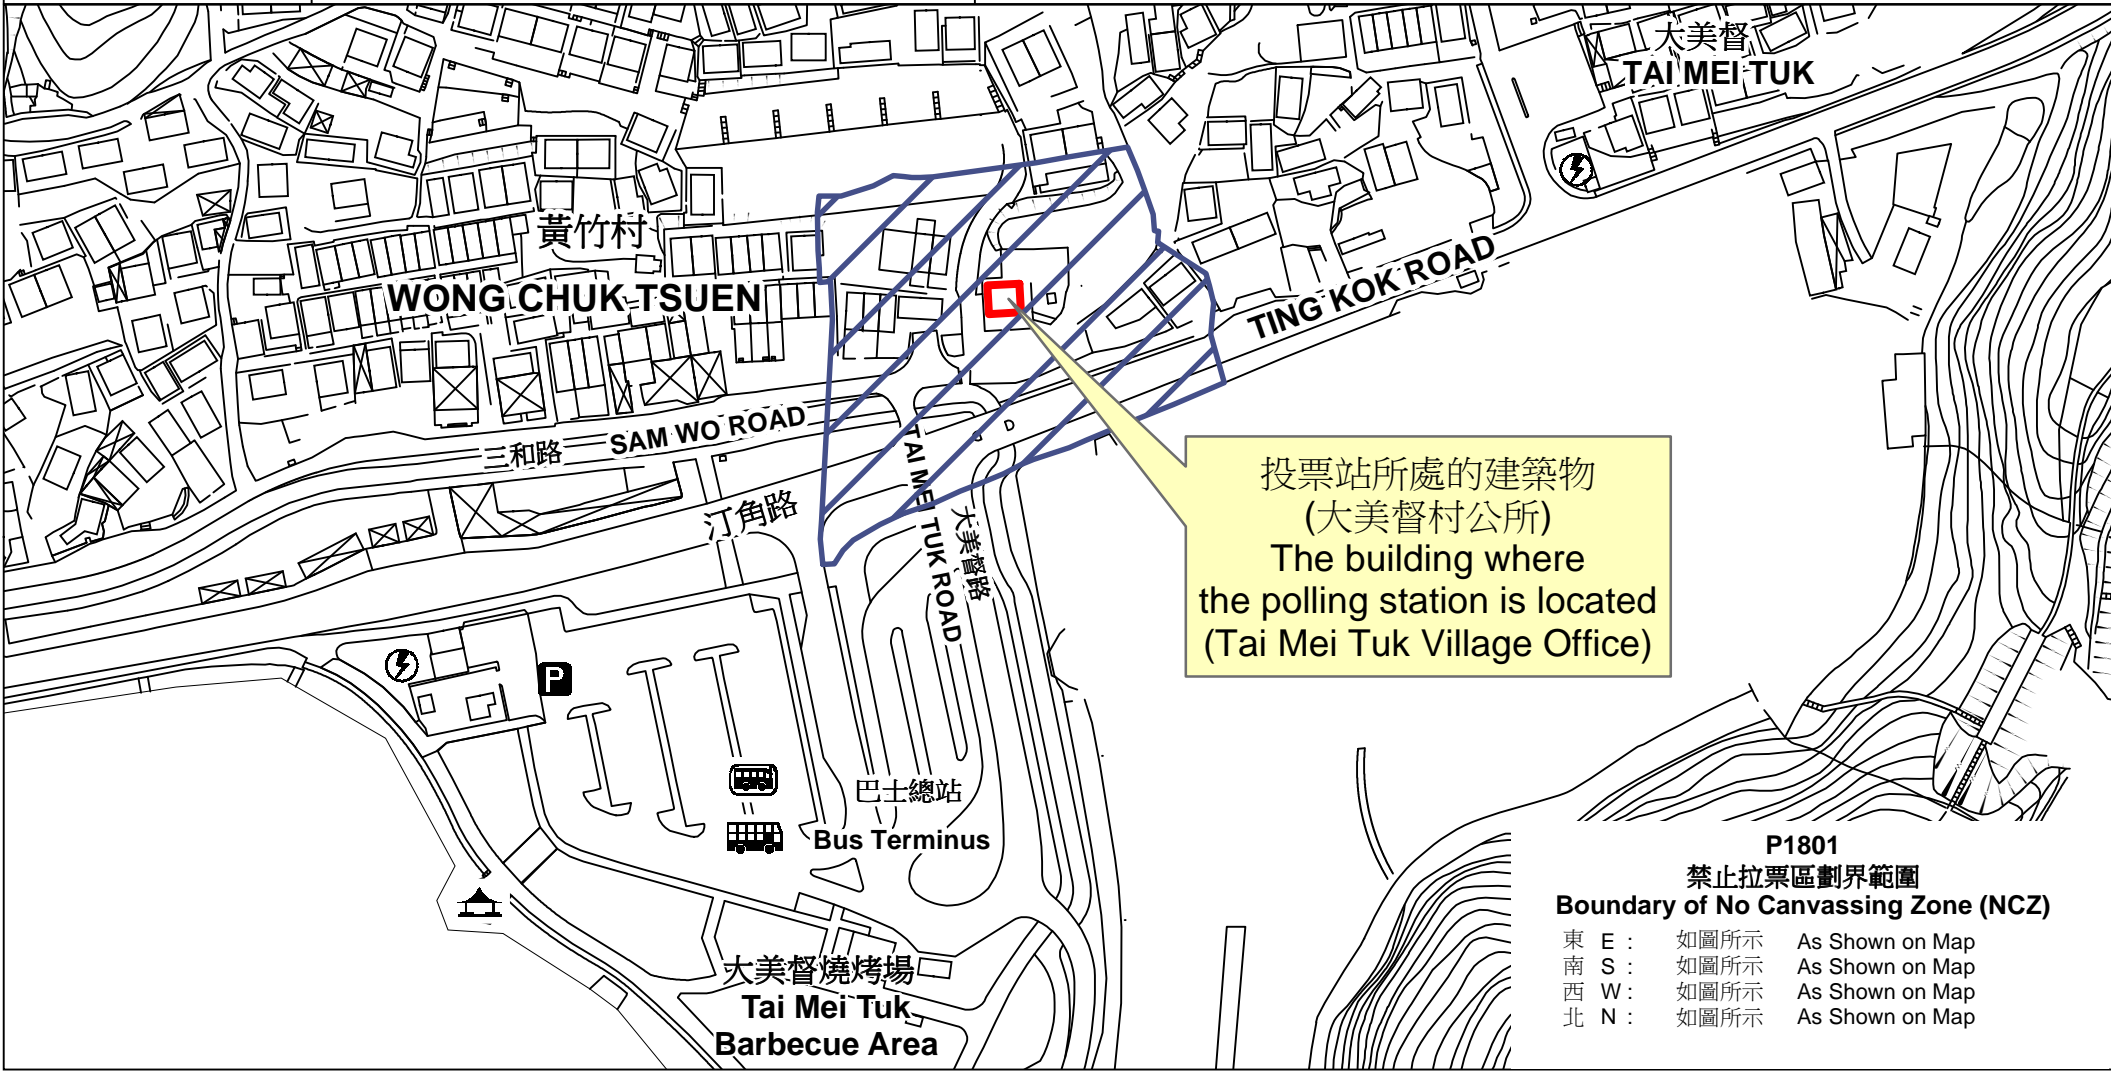

投票站位置圖和禁止拉票區 Polling Station - Location Plan & No Canvassing Zone

投票站編號 Polling Station Code	2021年立法會換屆選舉地方選區編號及名稱 Code & Name of Geographical Constituency for 2021 Legislative Council General Election	名稱及地址 Name & Address
P1801	LC10 新界東北 NEW TERRITORIES NORTH EAST	大美督村公所 新界大埔大美督村51號A地下 Tai Mei Tuk Village Office G/F, No. 51A, Tai Mei Tuk Village, Tai Po, New Territories

 禁止拉票區
No Canvassing Zone