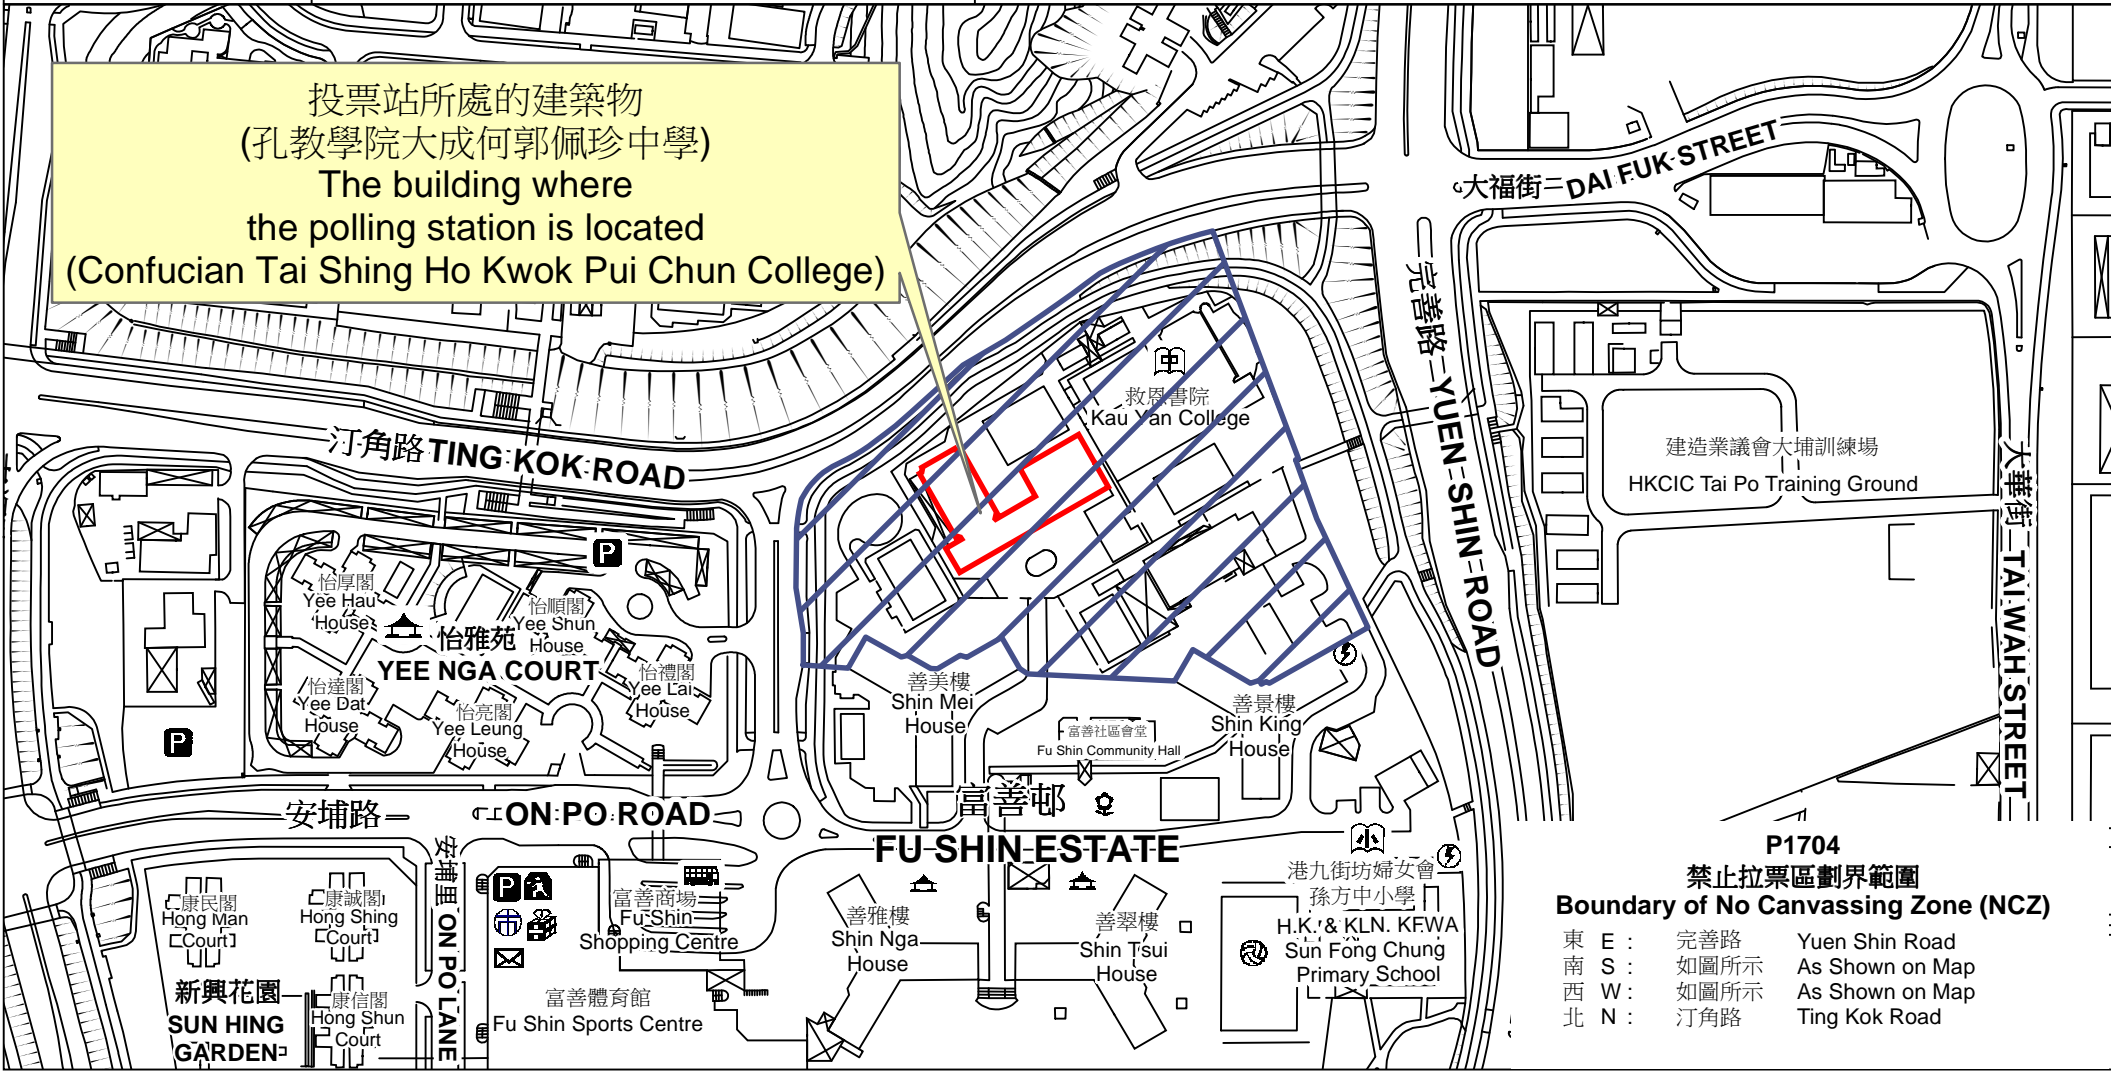

投票站位置圖和禁止拉票區 Polling Station - Location Plan & No Canvassing Zone

投票站編號 Polling Station Code	2021年立法會換屆選舉地方選區編號及名稱 Code & Name of Geographical Constituency for 2021 Legislative Council General Election	名稱及地址 Name & Address
P1704	LC10 新界東北 NEW TERRITORIES NORTH EAST	孔教學院大成何郭佩珍中學 新界大埔富善邨孔教學院大成何郭佩珍中學地下 Confucian Tai Shing Ho Kwok Pui Chun College G/F, Confucian Tai Shing Ho Kwok Pui Chun College, Fu Shin Estate, Tai Po, New Territories

P1704
禁止拉票區劃界範圍
Boundary of No Canvassing Zone (NCZ)

東 E :	完善路	Yuen Shin Road
南 S :	如圖所示	As Shown on Map
西 W :	如圖所示	As Shown on Map
北 N :	汀角路	Ting Kok Road

 禁止拉票區
No Canvassing Zone