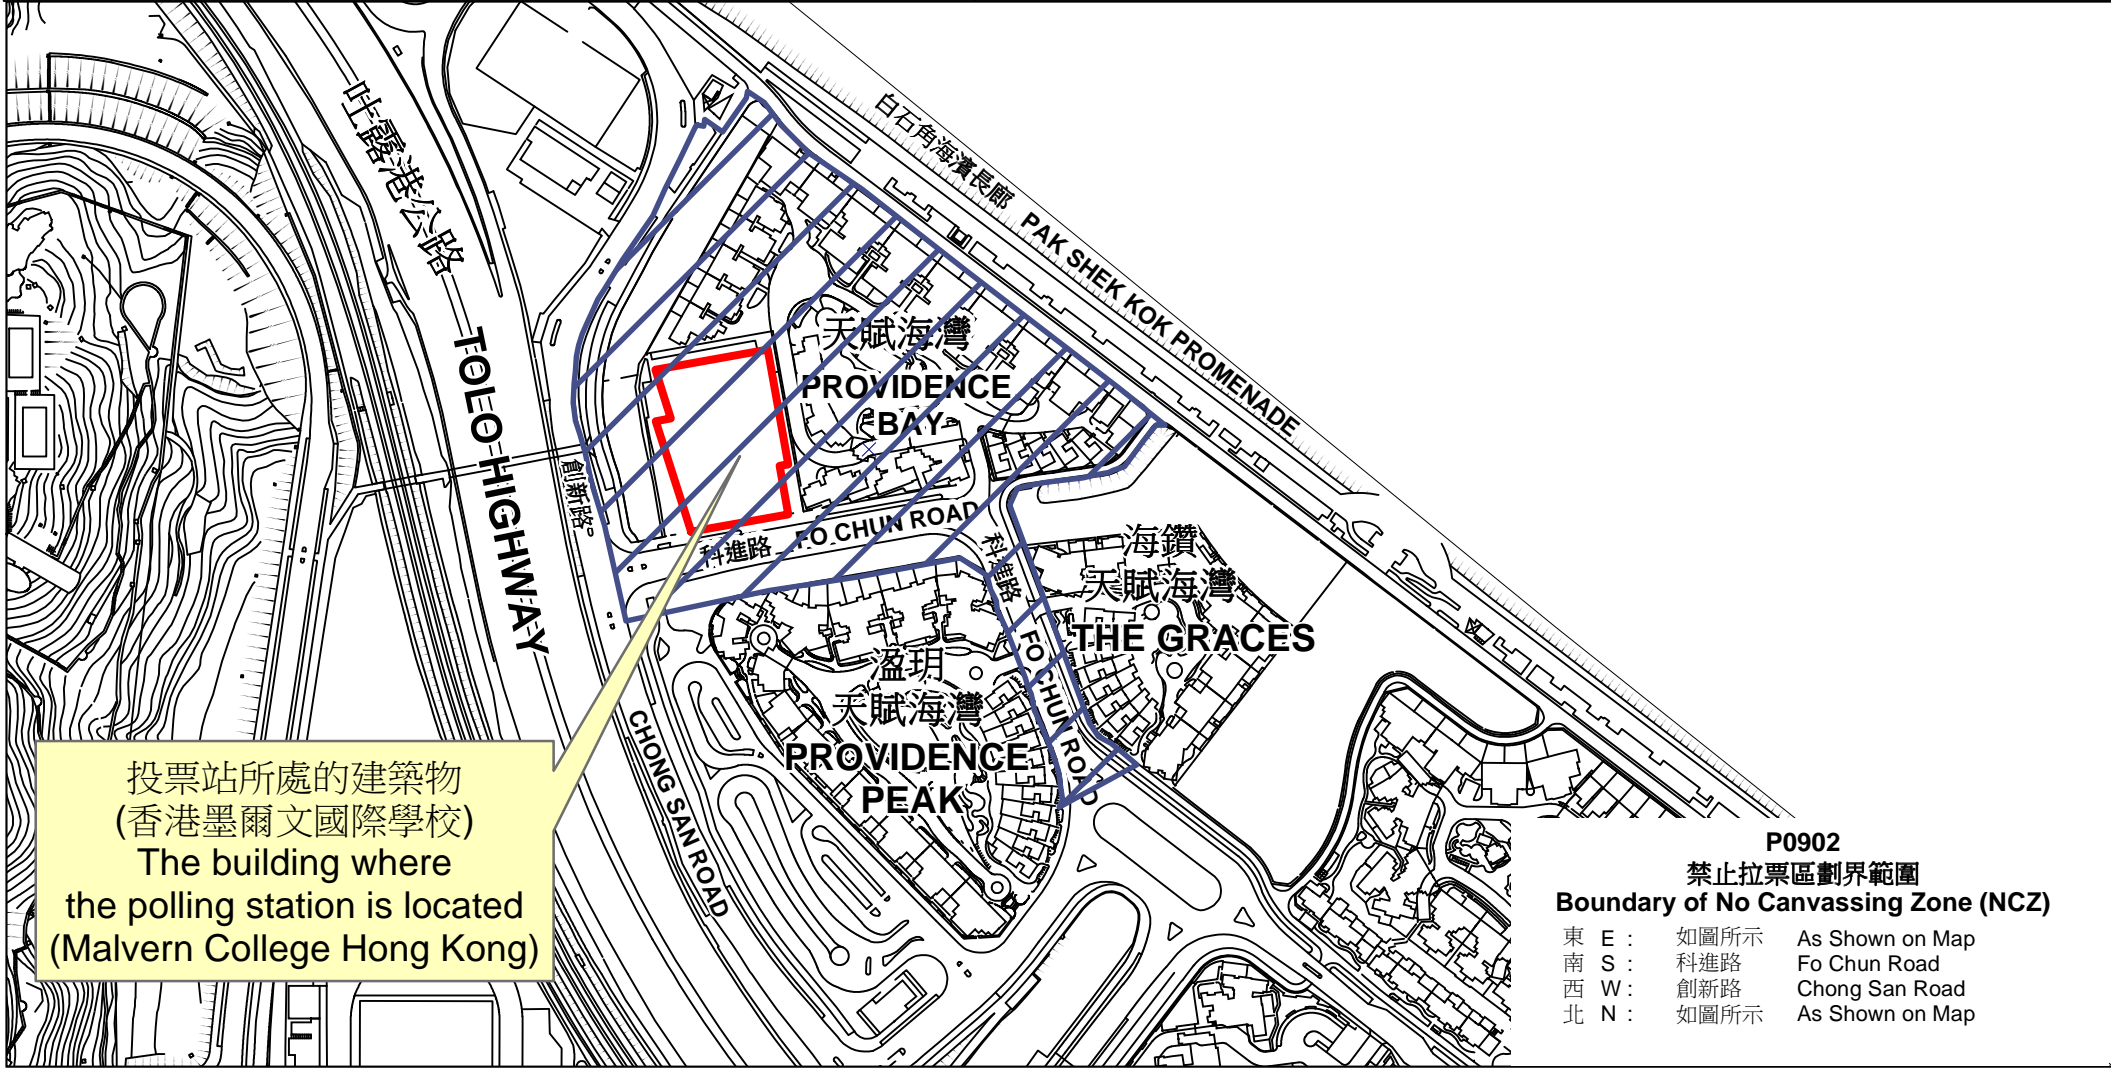

投票站位置圖和禁止拉票區 Polling Station - Location Plan & No Canvassing Zone

投票站編號 Polling Station Code	2021年立法會換屆選舉地方選區編號及名稱 Code & Name of Geographical Constituency for 2021 Legislative Council General Election	名稱及地址 Name & Address
P0902	LC10 新界東北 NEW TERRITORIES NORTH EAST	香港墨爾文國際學校 新界大埔白石角科進路3號地下 Malvern College Hong Kong G/F, 3 Fo Chun Road, Pak Shek Kok, Tai Po, New Territories

 禁止拉票區
No Canvassing Zone