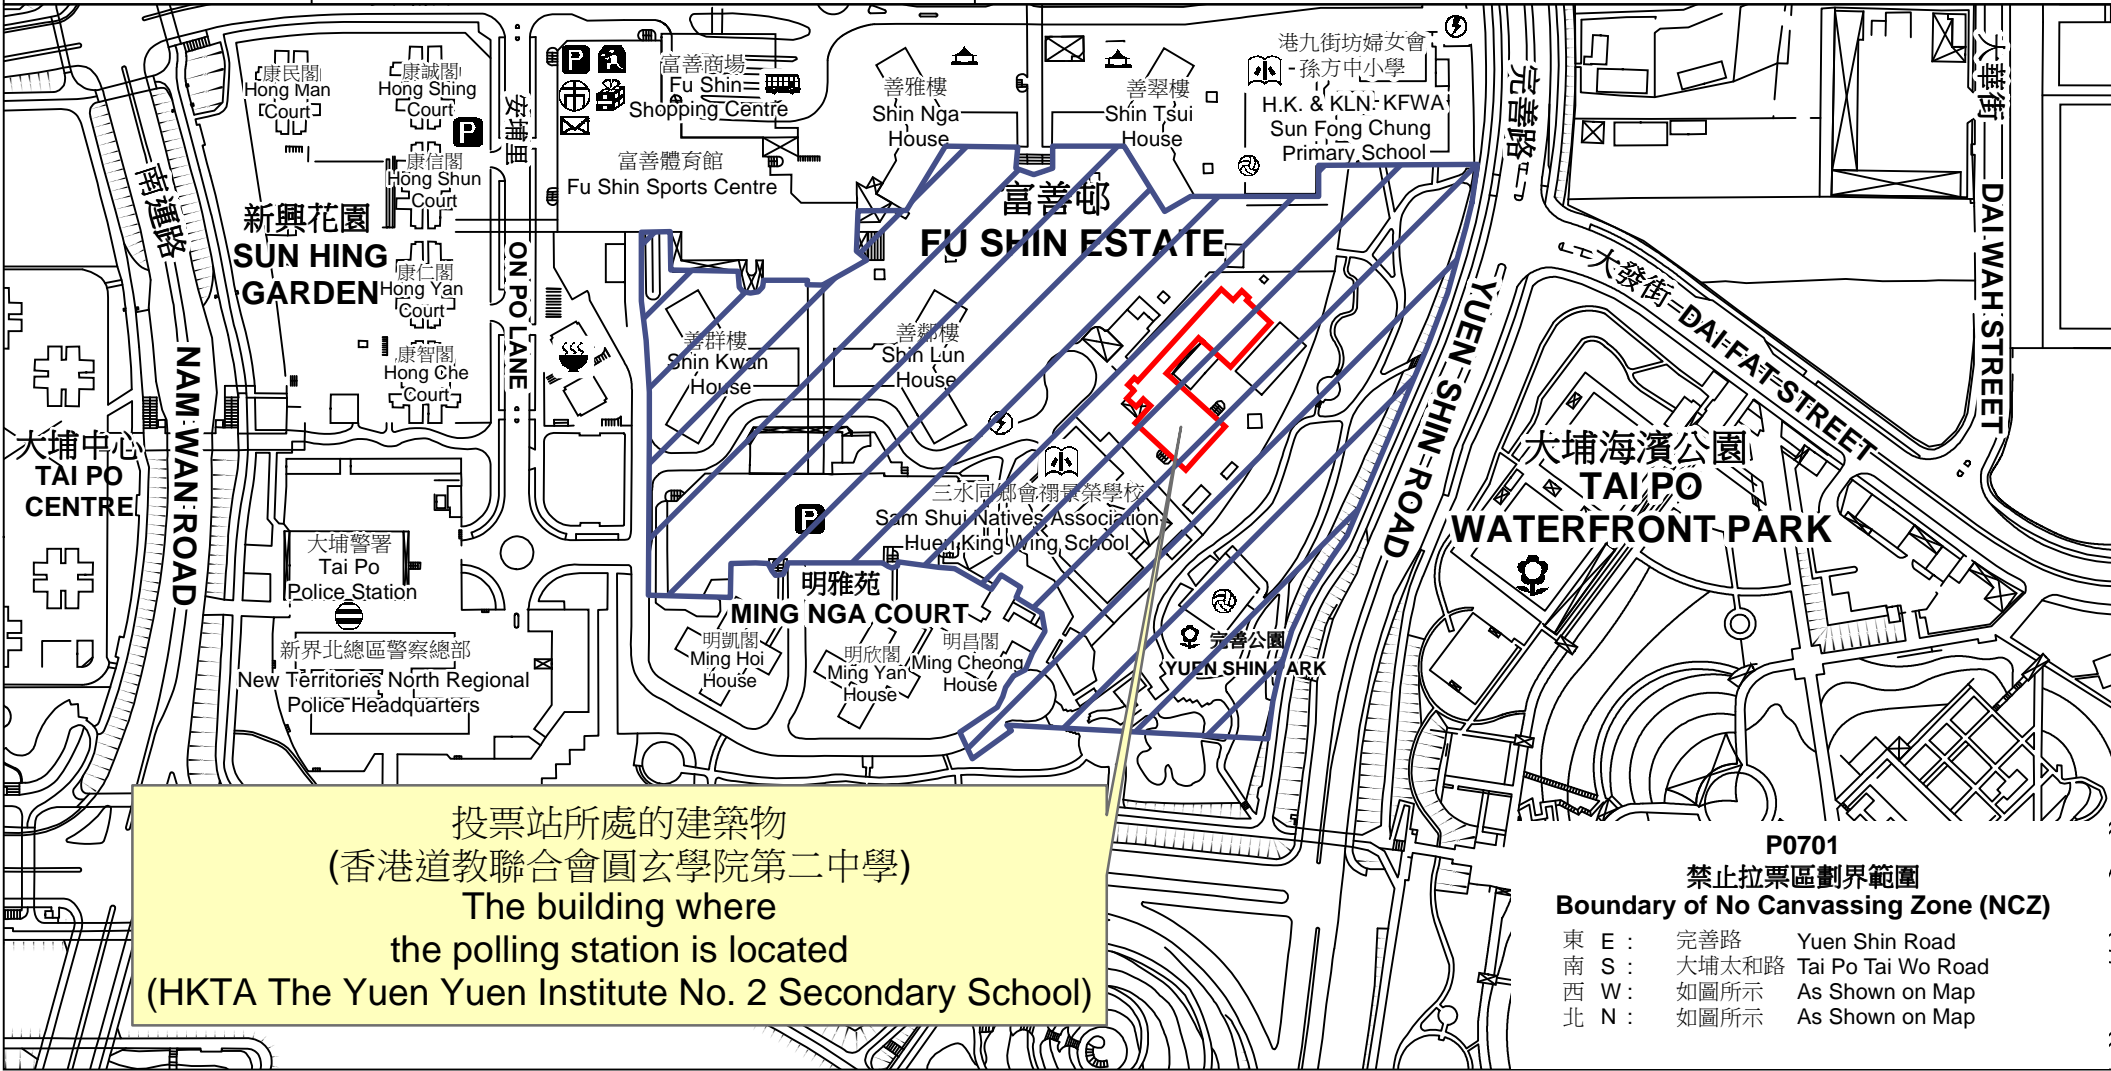

投票站位置圖和禁止拉票區 Polling Station - Location Plan & No Canvassing Zone

投票站編號 Polling Station Code	2021年立法會換屆選舉地方選區編號及名稱 Code & Name of Geographical Constituency for 2021 Legislative Council General Election	名稱及地址 Name & Address
P0701	LC10 新界東北 NEW TERRITORIES NORTH EAST	香港道教聯合會圓玄學院第二中學 新界大埔富善邨香港道教聯合會圓玄學院第二中學地下 HKTA The Yuen Yuen Institute No. 2 Secondary School G/F, HKTA The Yuen Yuen Institute No. 2 Secondary School, Fu Shin Estate, Tai Po, New Territories

 禁止拉票區
No Canvassing Zone