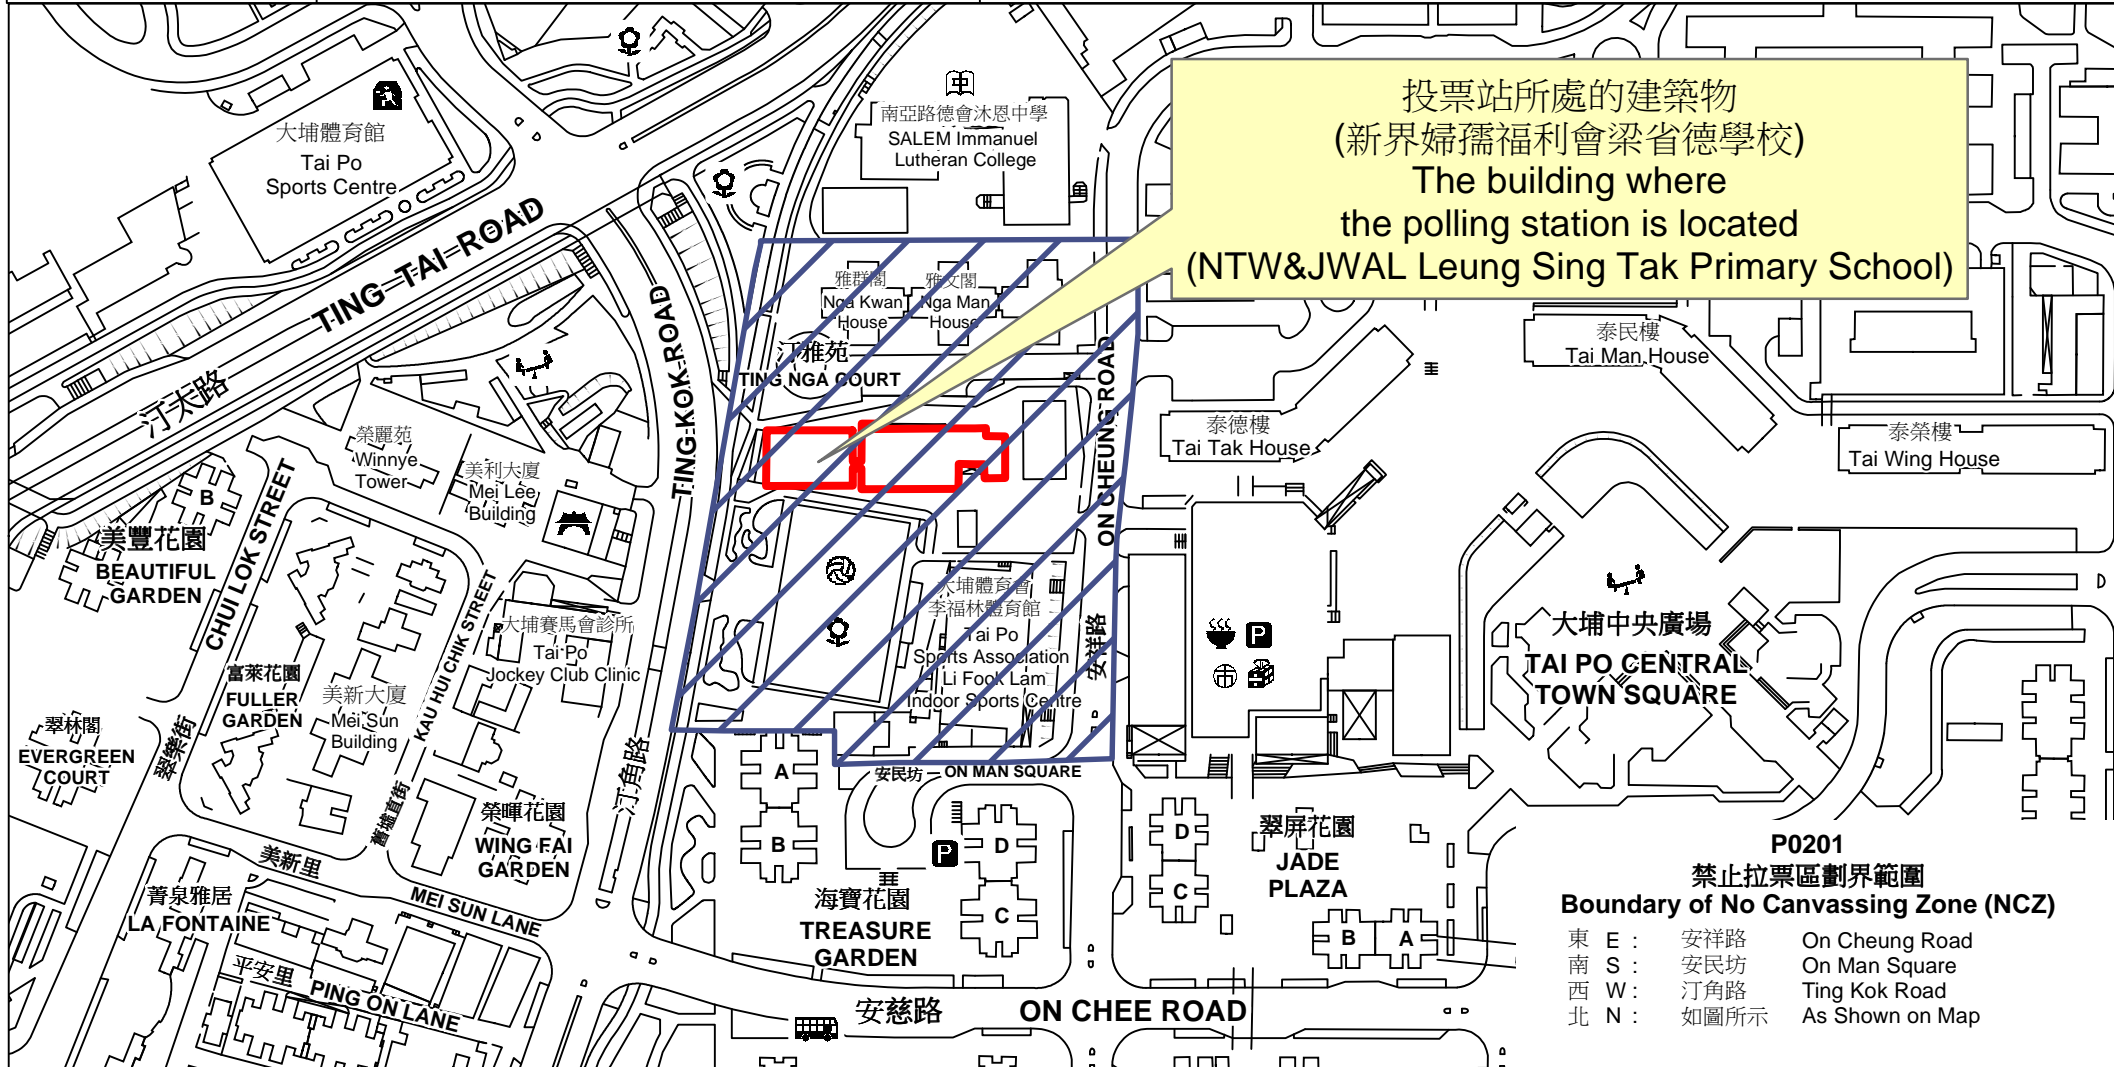

投票站位置圖和禁止拉票區 Polling Station - Location Plan & No Canvassing Zone

投票站編號 Polling Station Code	2021年立法會換屆選舉地方選區編號及名稱 Code & Name of Geographical Constituency for 2021 Legislative Council General Election	名稱及地址 Name & Address
P0201	LC10 新界東北 NEW TERRITORIES NORTH EAST	新界婦孺福利會梁省德學校 新界大埔大元邨新界婦孺福利會梁省德學校地下 NTW&JWAL Leung Sing Tak Primary School G/F, NTW&JWAL Leung Sing Tak Primary School, Tai Yuen Estate, Tai Po, New Territories

P0201
禁止拉票區劃界範圍
Boundary of No Canvassing Zone (NCZ)

東 E :	安祥路	On Cheung Road
南 S :	安民坊	On Man Square
西 W :	汀角路	Ting Kok Road
北 N :	如圖所示	As Shown on Map

 禁止拉票區
No Canvassing Zone