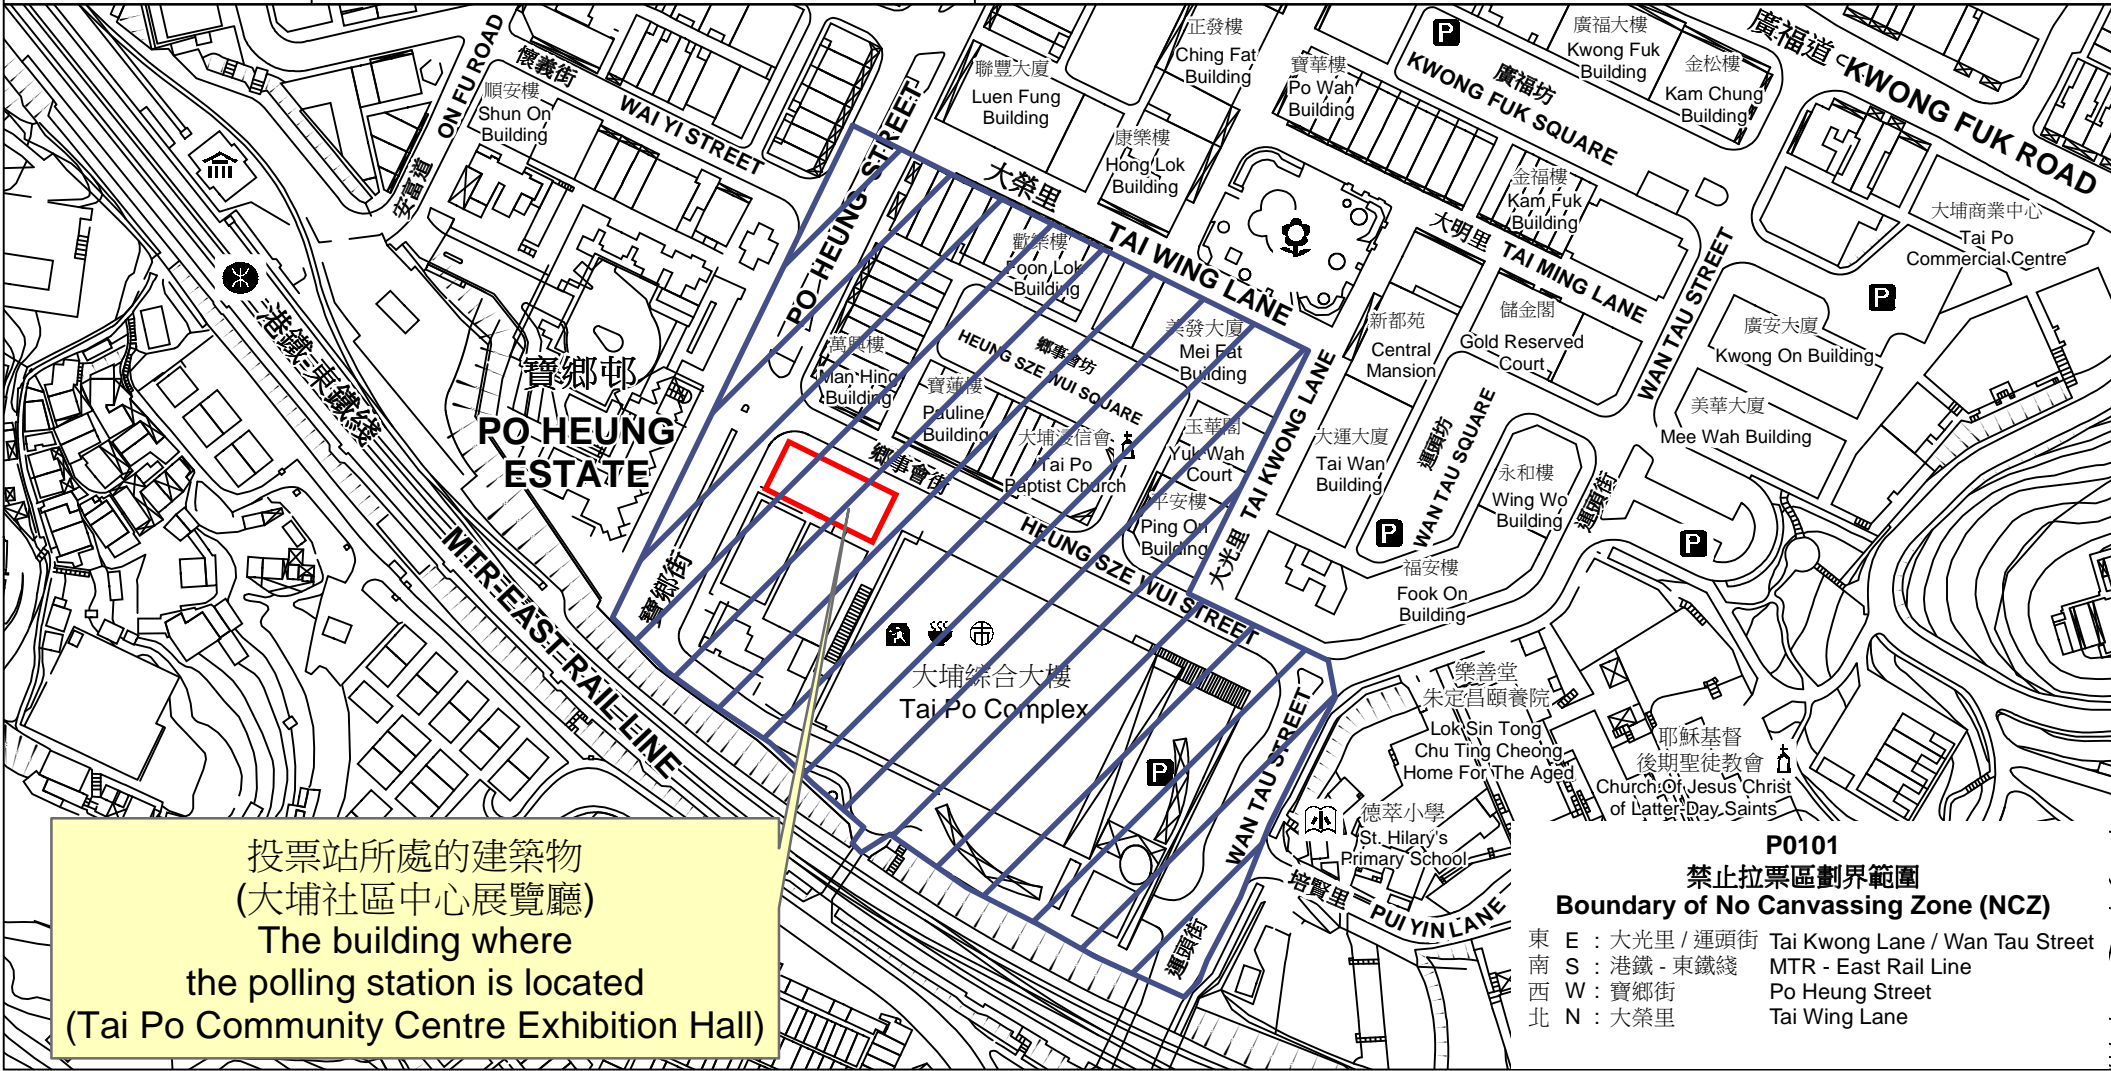

投票站位置圖和禁止拉票區 Polling Station - Location Plan & No Canvassing Zone

| 投票站編號 Polling Station Code | 2021年立法會換屆選舉地方選區編號及名稱 Code & Name of Geographical Constituency for 2021 Legislative Council General Election | 名稱及地址 Name & Address |
|-------------------------------|---|--|
| P0101 | LC10 新界東北 NEW TERRORIES NORTH EAST | 大埔社區中心 (展覽廳) 新界大埔鄉事會街2號地下 Tai Po Community Centre (Exhibition Hall) G/F, 2 Heung Sze Wui Street, Tai Po, New Territories |

投票站所處的建築物
(大埔社區中心展覽廳)
The building where
the polling station is located
(Tai Po Community Centre Exhibition Hall)

P0101
禁止拉票區劃界範圍
Boundary of No Canvassing Zone (NCZ)
 東 E : 大光里 / 運頭街 Tai Kwong Lane / Wan Tau Street
 南 S : 港鐵 - 東鐵綫 MTR - East Rail Line
 西 W : 寶鄉街 Po Heung Street
 北 N : 大榮里 Tai Wing Lane

 禁止拉票區
No Canvassing Zone