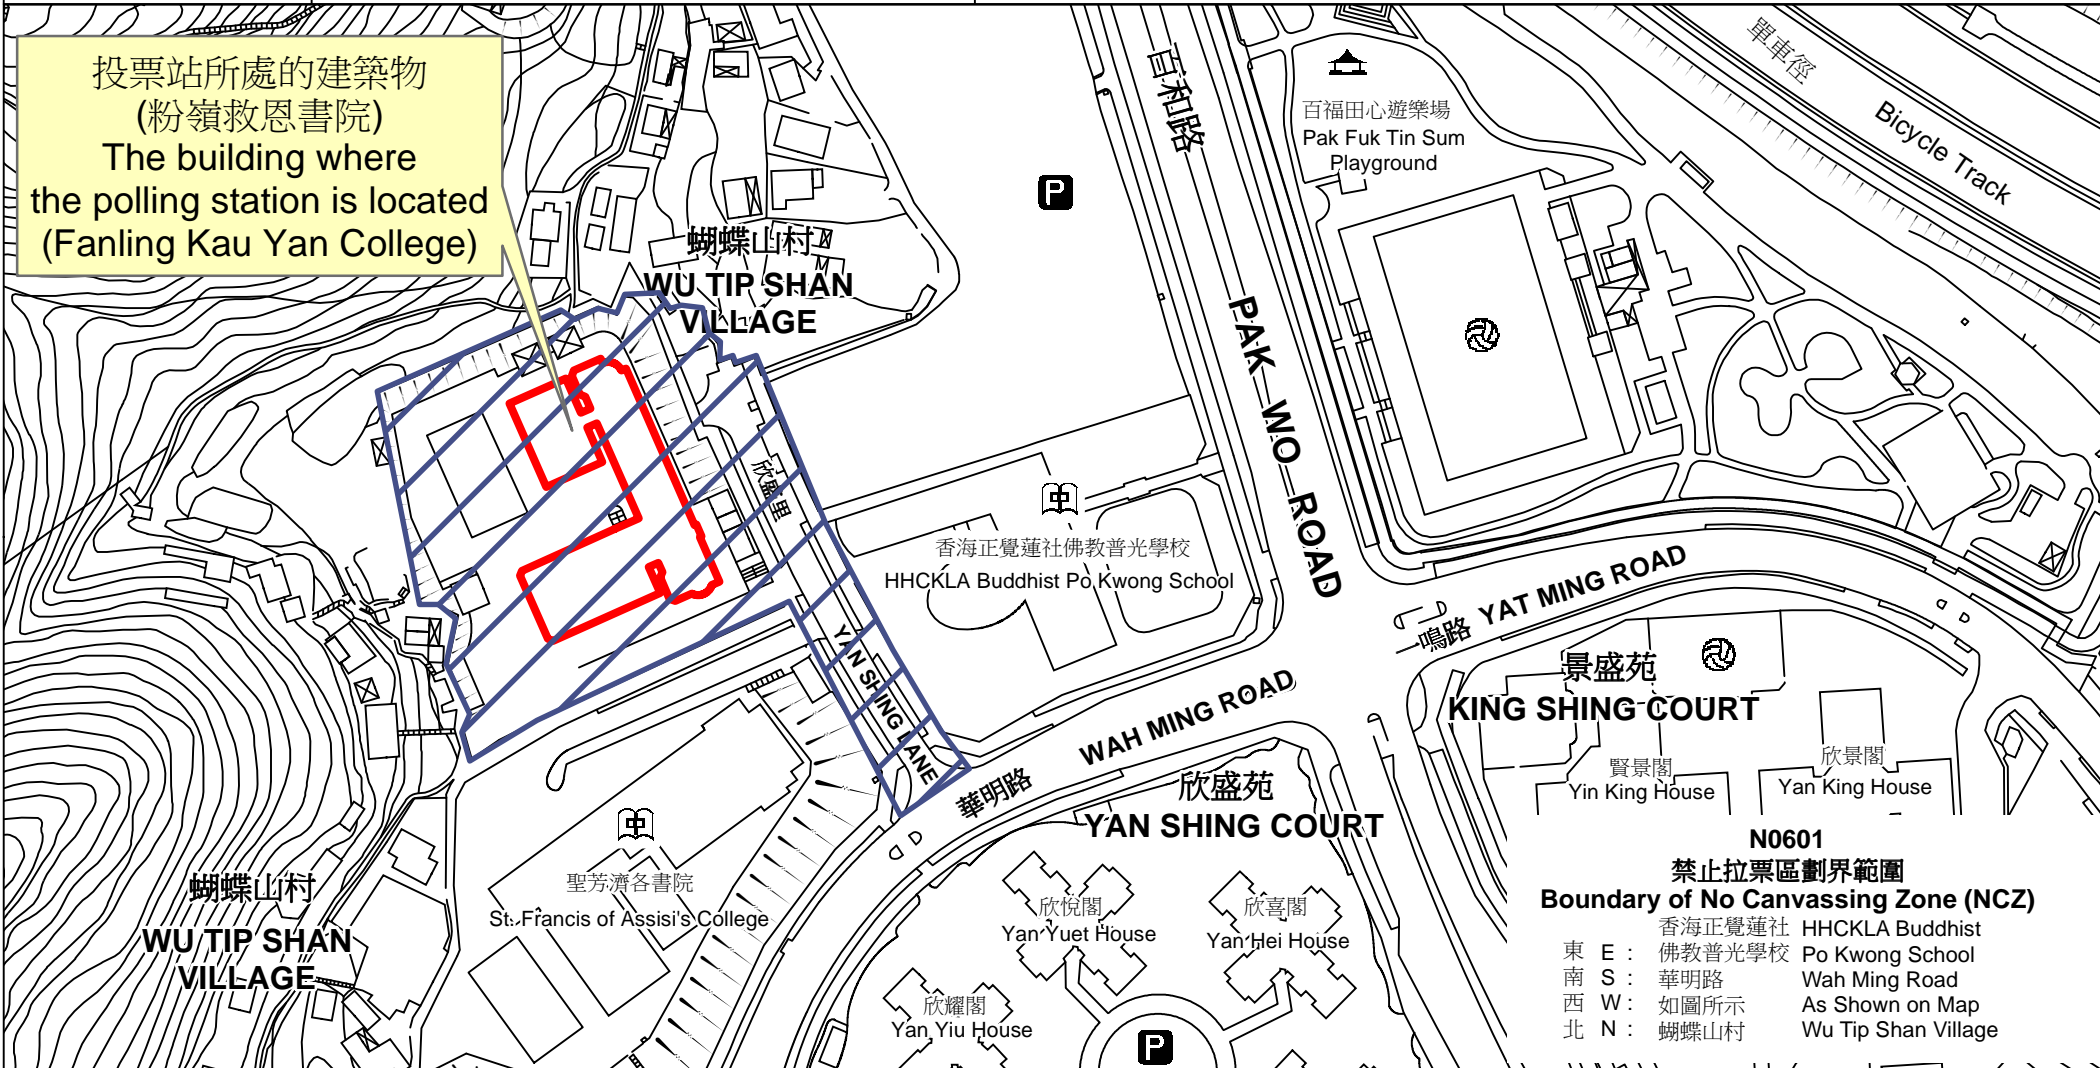

投票站位置圖和禁止拉票區 Polling Station - Location Plan & No Canvassing Zone

投票站編號 Polling Station Code N0601	2021年立法會換屆選舉地方選區編號及名稱 Code & Name of Geographical Constituency for 2021 Legislative Council General Election LC7 新界北 NEW TERRITORIES NORTH	名稱及地址 Name & Address 粉嶺救恩書院 新界粉嶺欣盛里3號地下 Fanling Kau Yan College G/F, 3 Yan Shing Lane, Fanling, New Territories
---	--	---

N0601
禁止拉票區劃界範圍
Boundary of No Canvassing Zone (NCZ)

東 E :	香港正覺蓮社	HHCKLA Buddhist
南 S :	佛教普光學校	Po Kwong School
西 W :	華明路	Wah Ming Road
北 N :	如圖所示	As Shown on Map
	蝴蝶山村	Wu Tip Shan Village

 禁止拉票區
 No Canvassing Zone