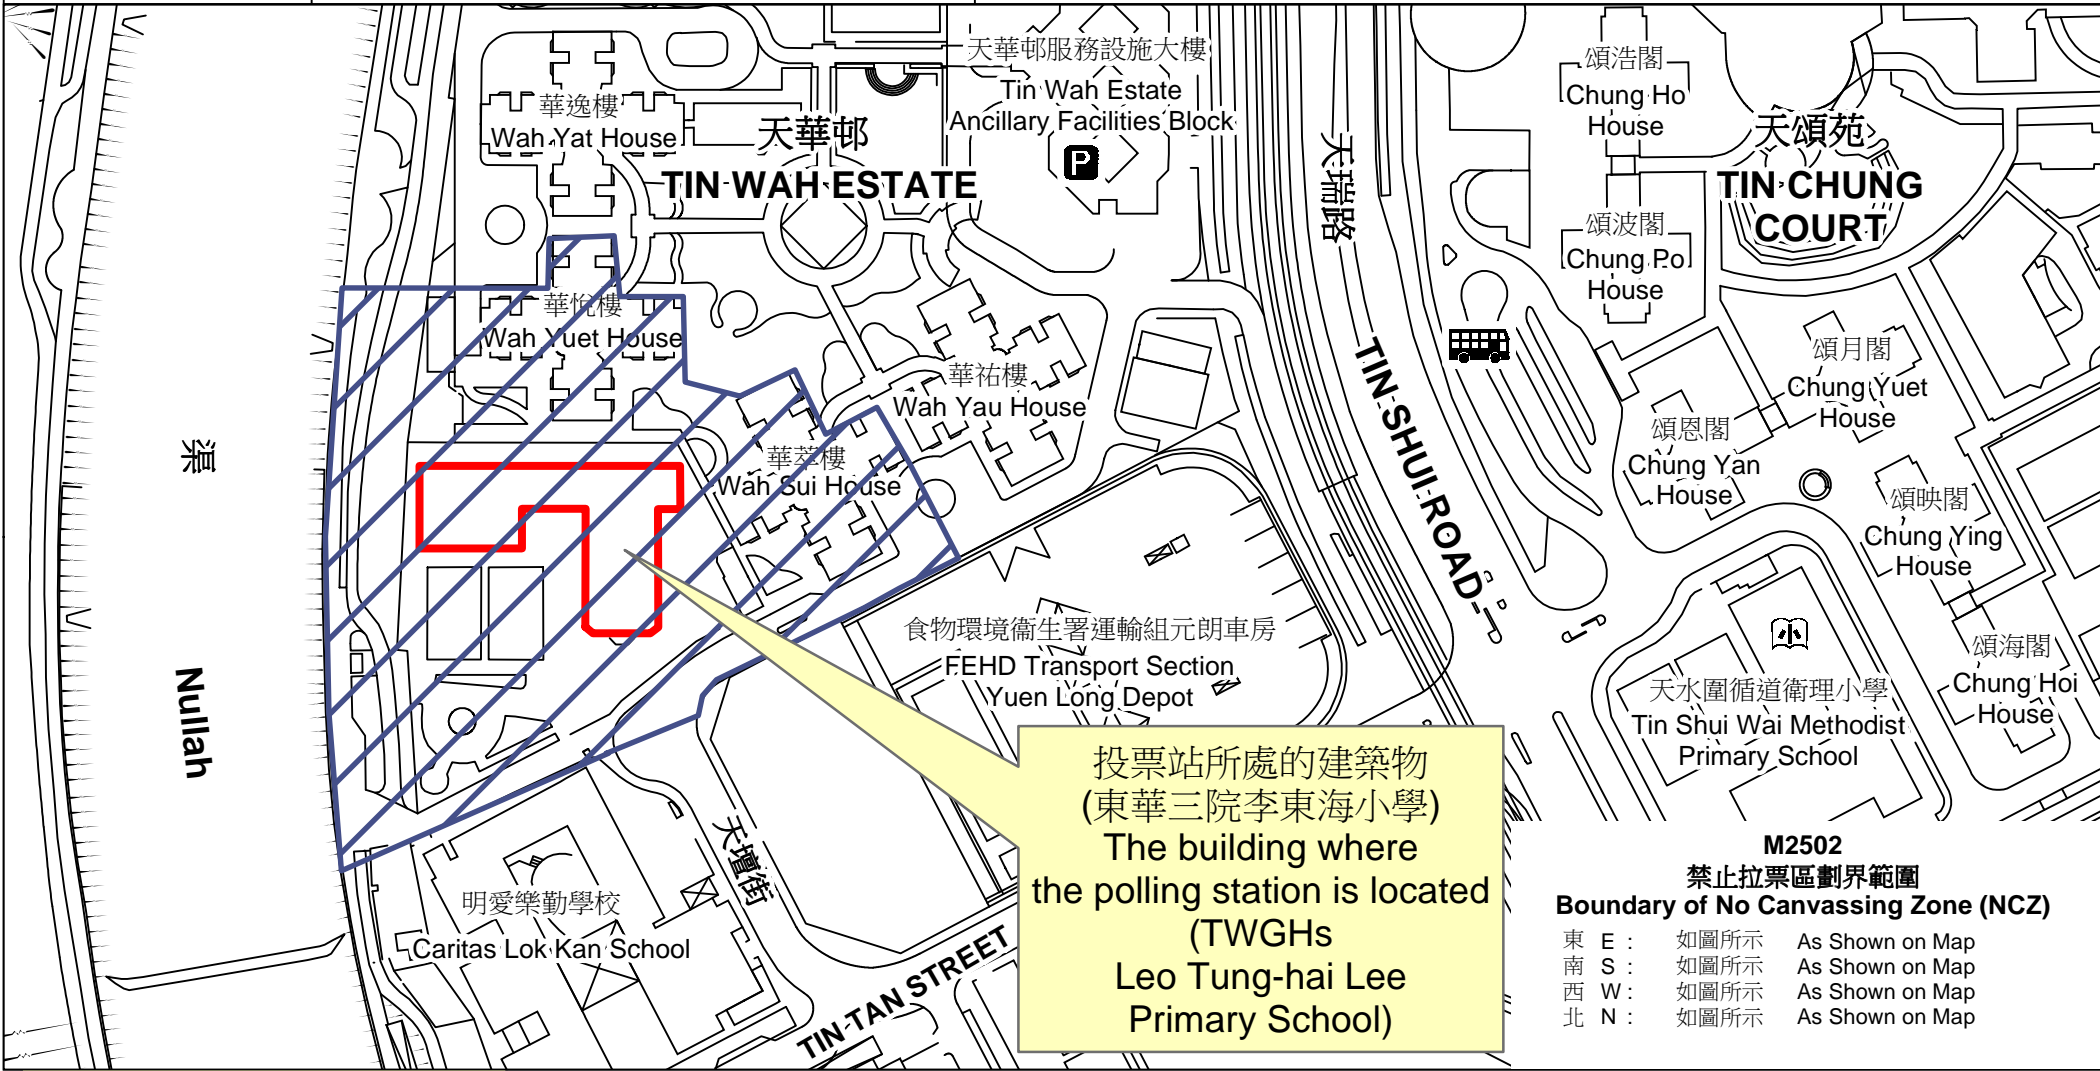

投票站位置圖和禁止拉票區 Polling Station - Location Plan & No Canvassing Zone

投票站編號 Polling Station Code	2021年立法會換屆選舉地方選區編號及名稱 Code & Name of Geographical Constituency for 2021 Legislative Council General Election	名稱及地址 Name & Address
M2502	<p>LC7 新界北 NEW TERRITORIES NORTH</p>	<p>東華三院李東海小學 新界元朗天水圍天壇街19號地下 TWGHs Leo Tung-hai Lee Primary School G/F, 19 Tin Tan Street, Tin Shui Wai, Yuen Long, New Territories</p>

M2502
禁止拉票區劃界範圍
Boundary of No Canvassing Zone (NCZ)

東 E :	如圖所示	As Shown on Map
南 S :	如圖所示	As Shown on Map
西 W :	如圖所示	As Shown on Map
北 N :	如圖所示	As Shown on Map

 禁止拉票區
No Canvassing Zone