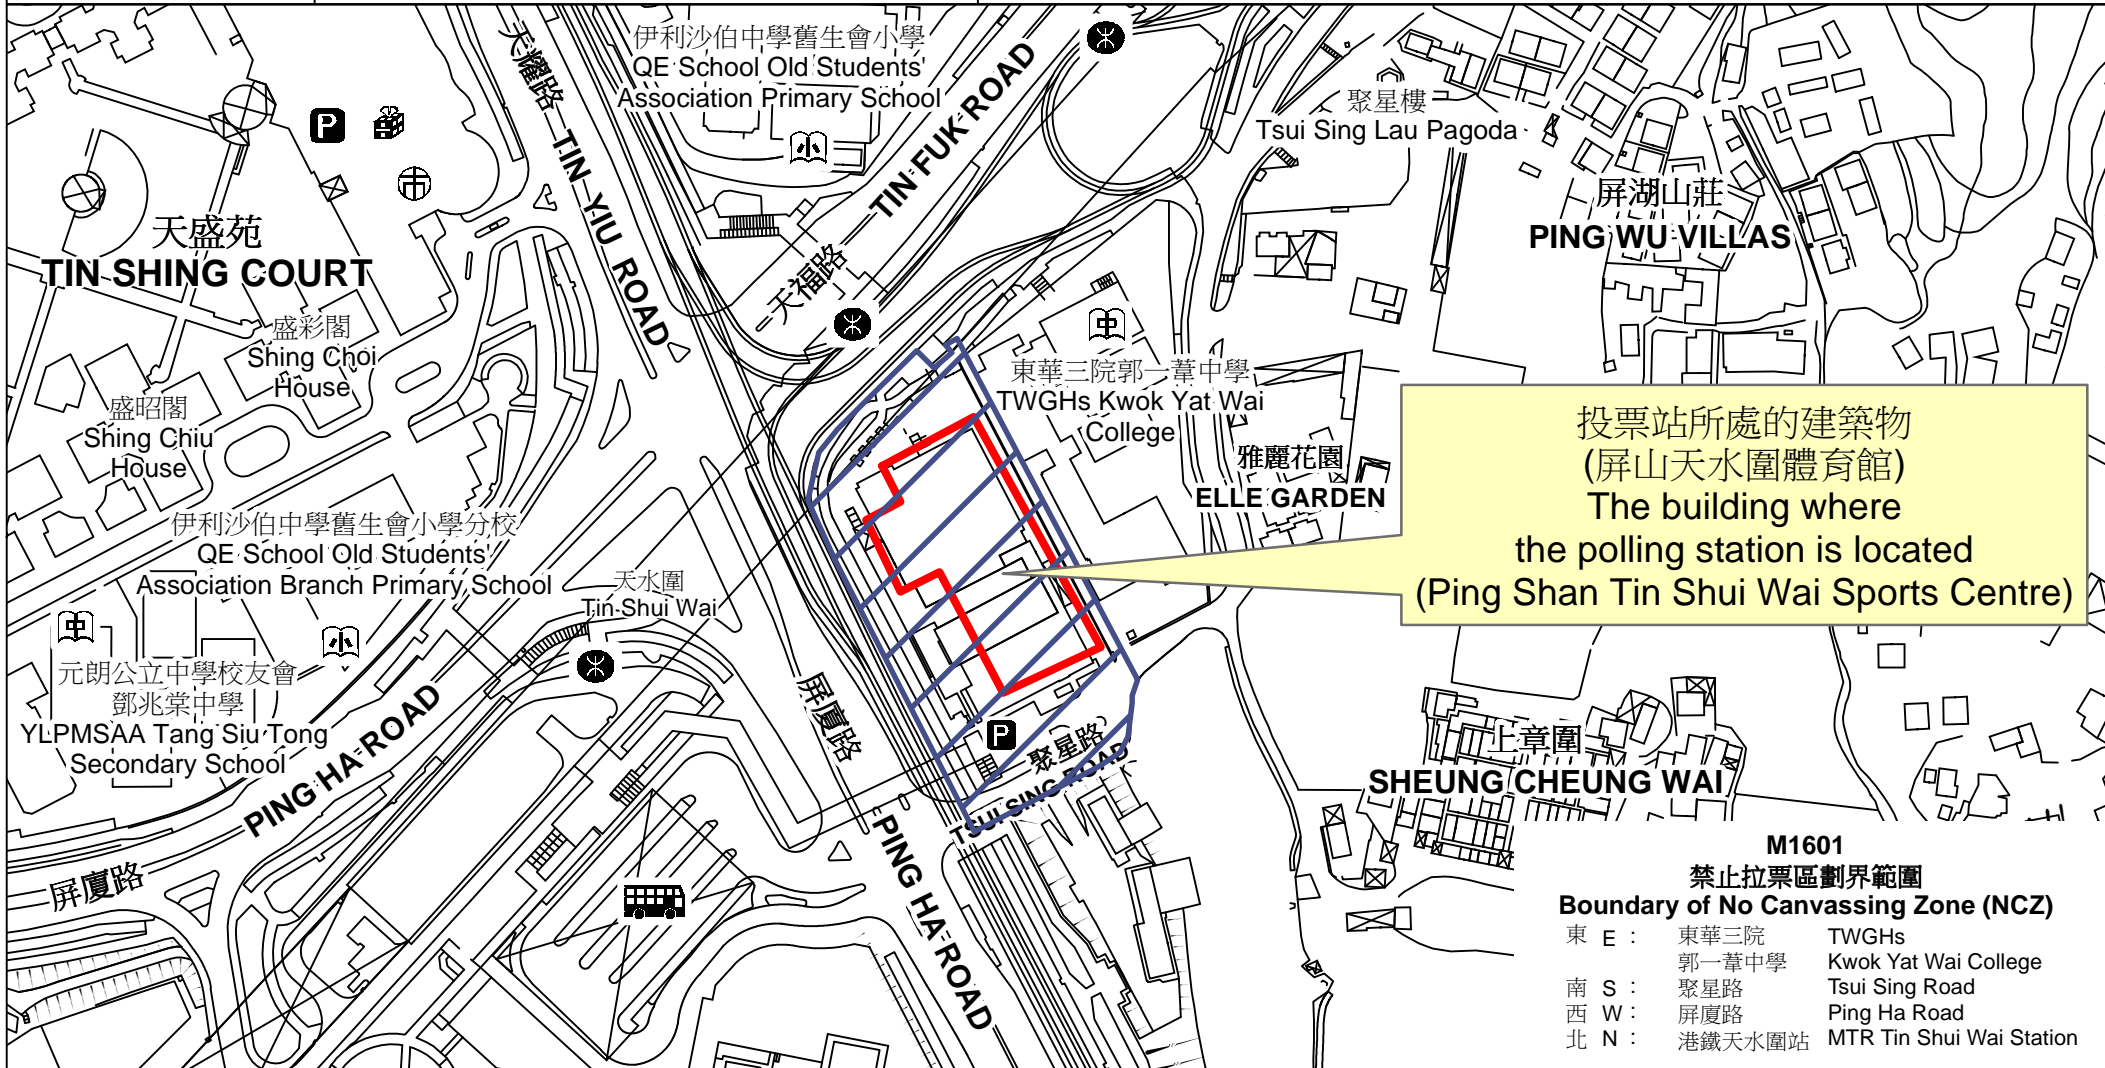

投票站位置圖和禁止拉票區 Polling Station - Location Plan & No Canvassing Zone

投票站編號 Polling Station Code	2021年立法會換屆選舉地方選區編號及名稱 Code & Name of Geographical Constituency for 2021 Legislative Council General Election	名稱及地址 Name & Address
M1601	LC7 新界北 NEW TERRITORIES NORTH	屏山天水圍體育館 新界元朗天水圍聚星路1號屏山天水圍文化康樂大樓3樓 Ping Shan Tin Shui Wai Sports Centre 3/F, Ping Shan Tin Shui Wai Leisure and Cultural Building, 1 Tsui Sing Road, Tin Shui Wai, Yuen Long, New Territories

M1601
禁止拉票區劃界範圍
Boundary of No Canvassing Zone (NCZ)

東 E :	東華三院	TWGHs
	郭一葦中學	Kwok Yat Wai College
南 S :	聚星路	Tsui Sing Road
西 W :	屏廈路	Ping Ha Road
北 N :	港鐵天水圍站	MTR Tin Shui Wai Station

 禁止拉票區
No Canvassing Zone